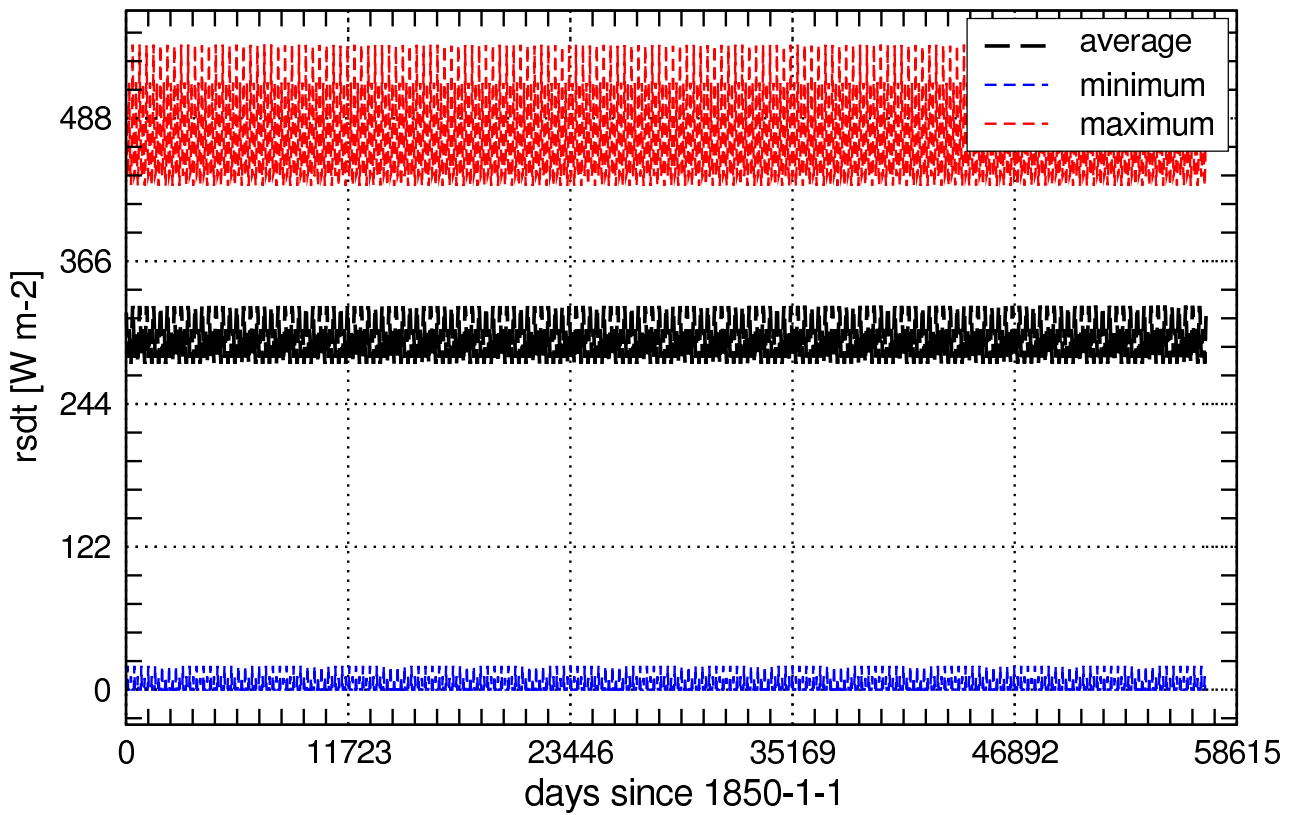

Error Flag of fco2nat_Amon

qc_vo_Omon_MIROC-ESM_historicalNat_r1i1p1.nc

Global Values of vo_Omon

Error Flag of vo_Omon

qc_rsdt_Amon_MIROC-ESM_historicalNat_r1i1p1.nc

Global Values of rsdt_Amon

Error Flag of rsdt_Amon