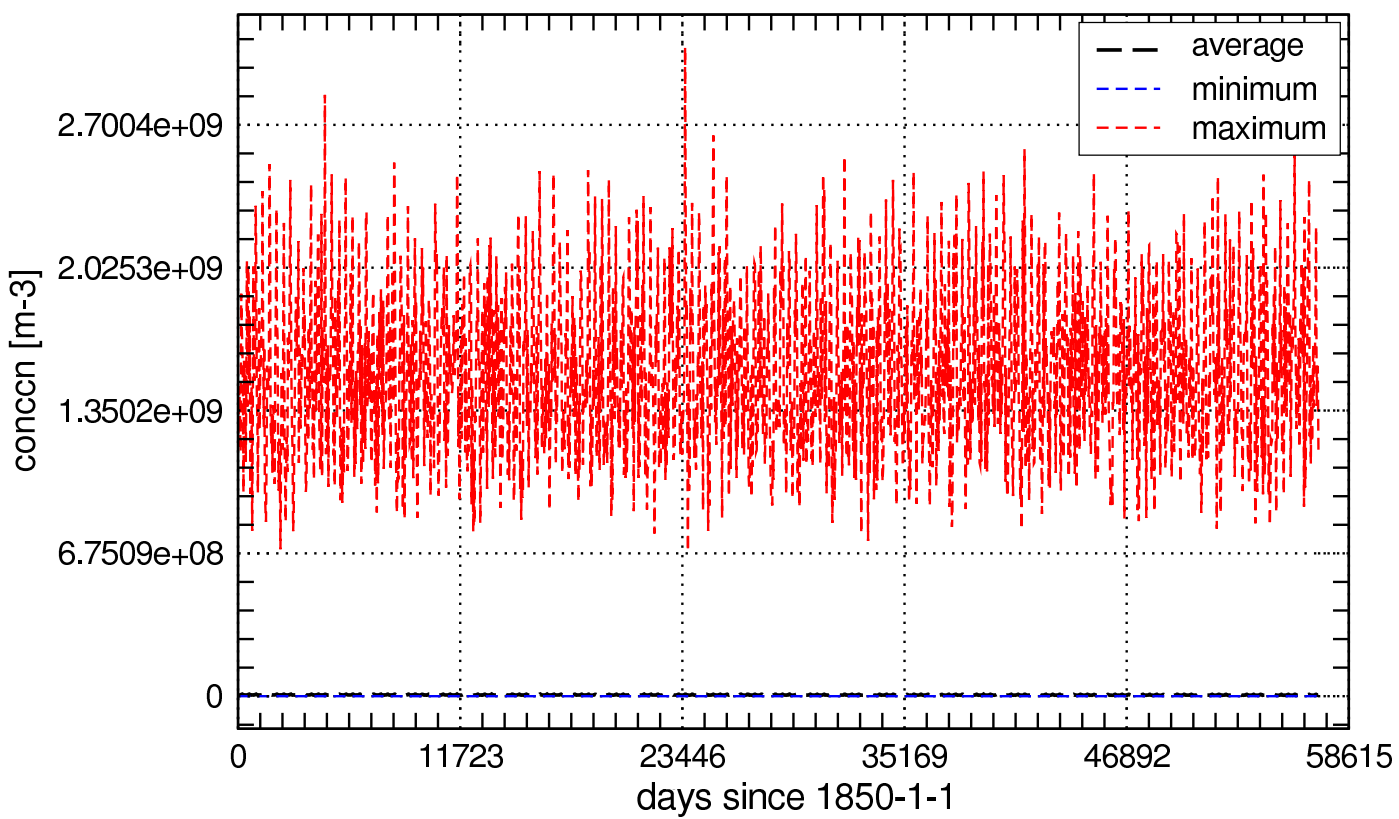

qc_conccn_aero_MIROC-ESM_historicalNat_r1i1p1.nc

Global Values of conccn_aero