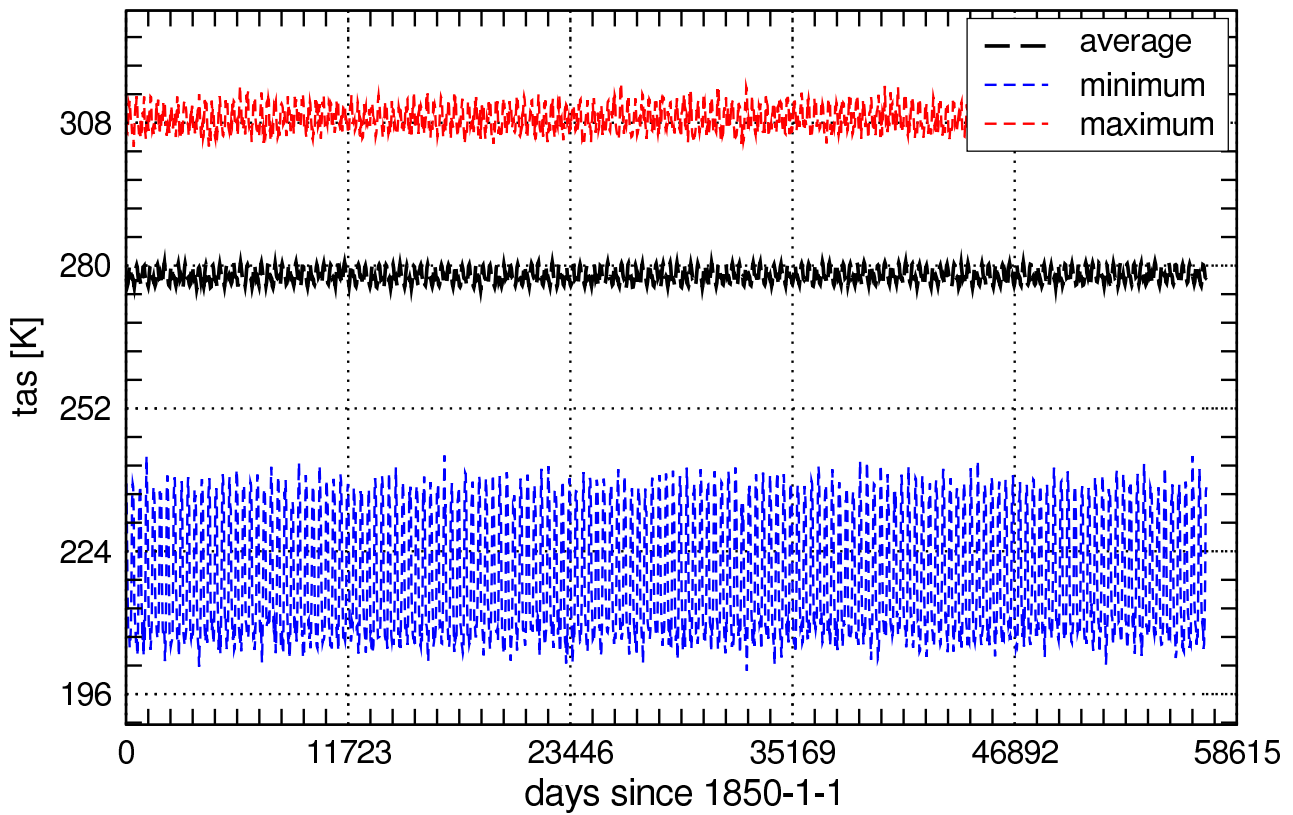

Global Values of tas_Amon

Error Flag of tas_Amon

qc_tasmin_Amon_MIROC-ESM_historicalNat_r1i1p1.nc

Global Values of tasmin_Amon

Error Flag of tasmin_Amon

qc_ua_Amon_MIROC-ESM_historicalNat_r1i1p1.nc

Global Values of ua_Amon