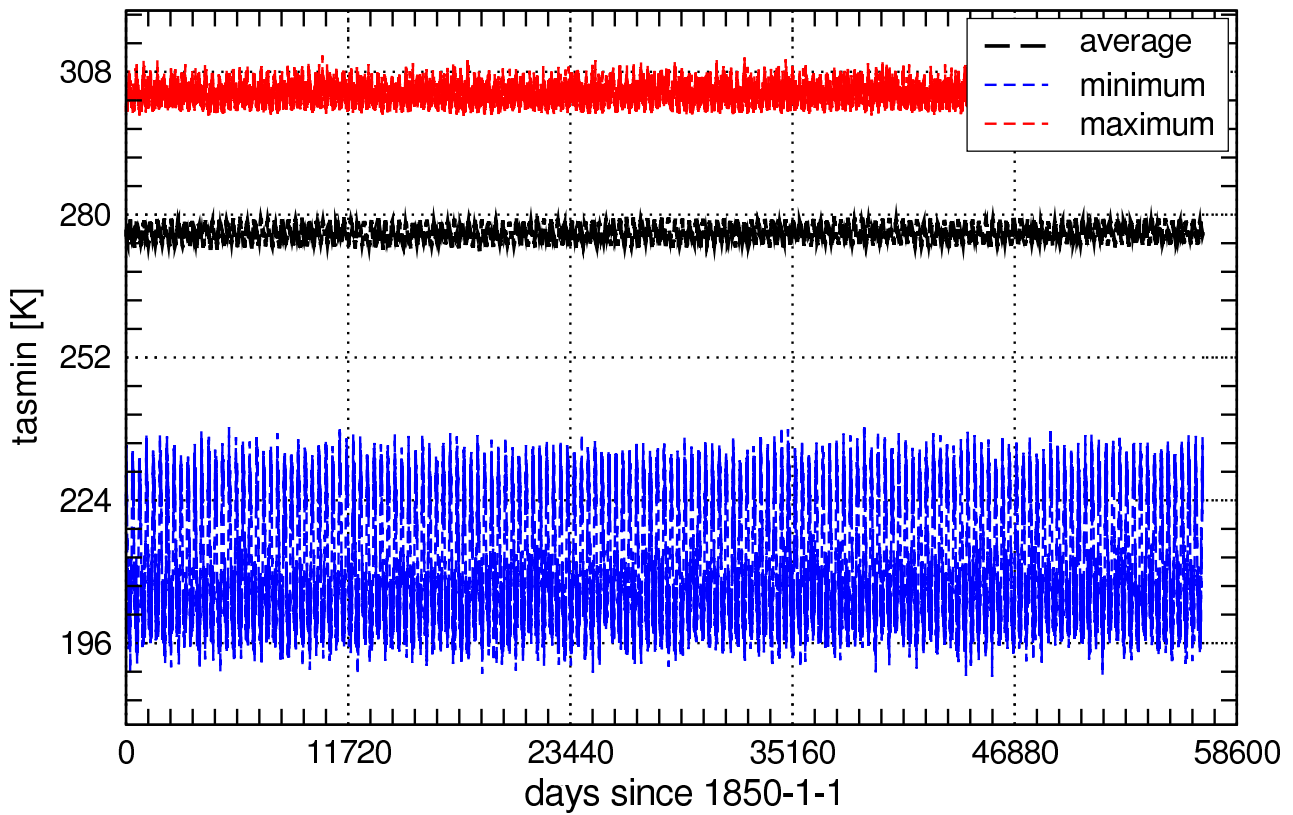

Global Values of fsitherm_Omon

Error Flag of fsitherm_Omon

qc_pr_day_MIROC-ESM_historicalNat_r1i1p1.nc

Global Values of pr_day

Error Flag of pr_day

qc_tasmin_day_MIROC-ESM_historicalNat_r1i1p1.nc

Global Values of tasmin_day