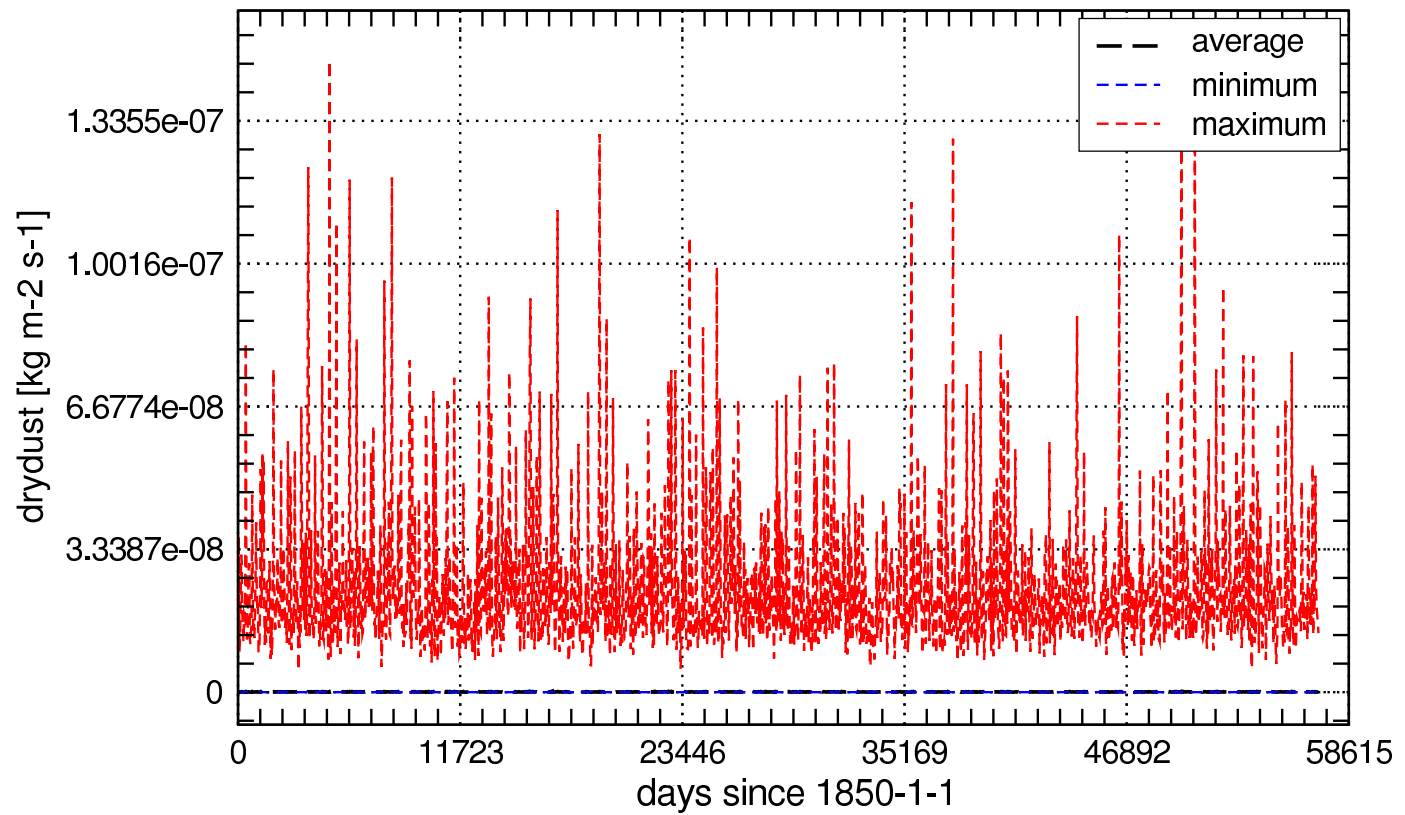

qc_drydust_aero_MIROC-ESM_historicalNat_r1i1p1.nc

Global Values of drydust_aero