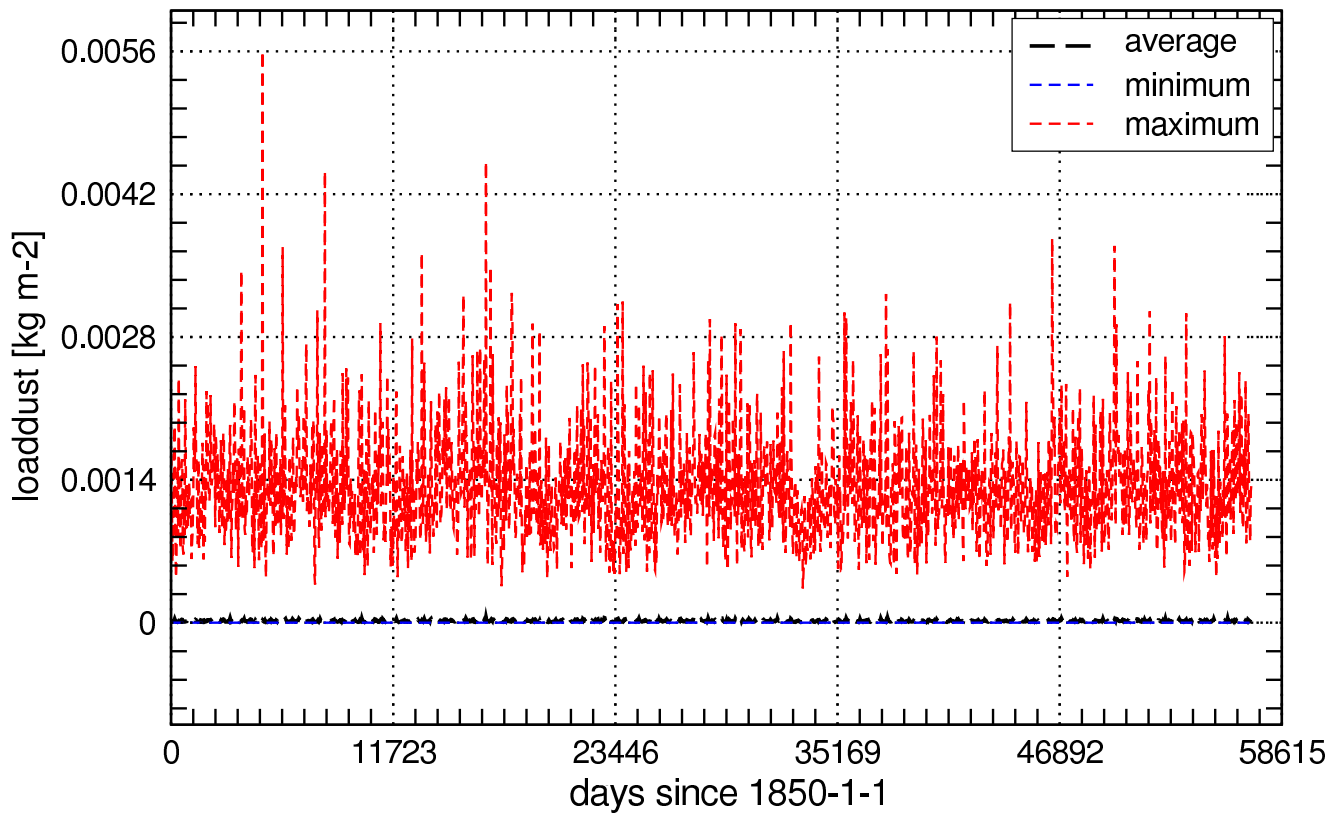

Error Flag of tasmin_day

qc_pr_Omon_MIROC-ESM_historicalNat_r1i1p1.nc

Global Values of pr_Omon

Error Flag of pr_Omon

qc_loaddust_aero_MIROC-ESM_historicalNat_r1i1p1.nc

Global Values of loaddust_aero

Error Flag of loaddust_aero