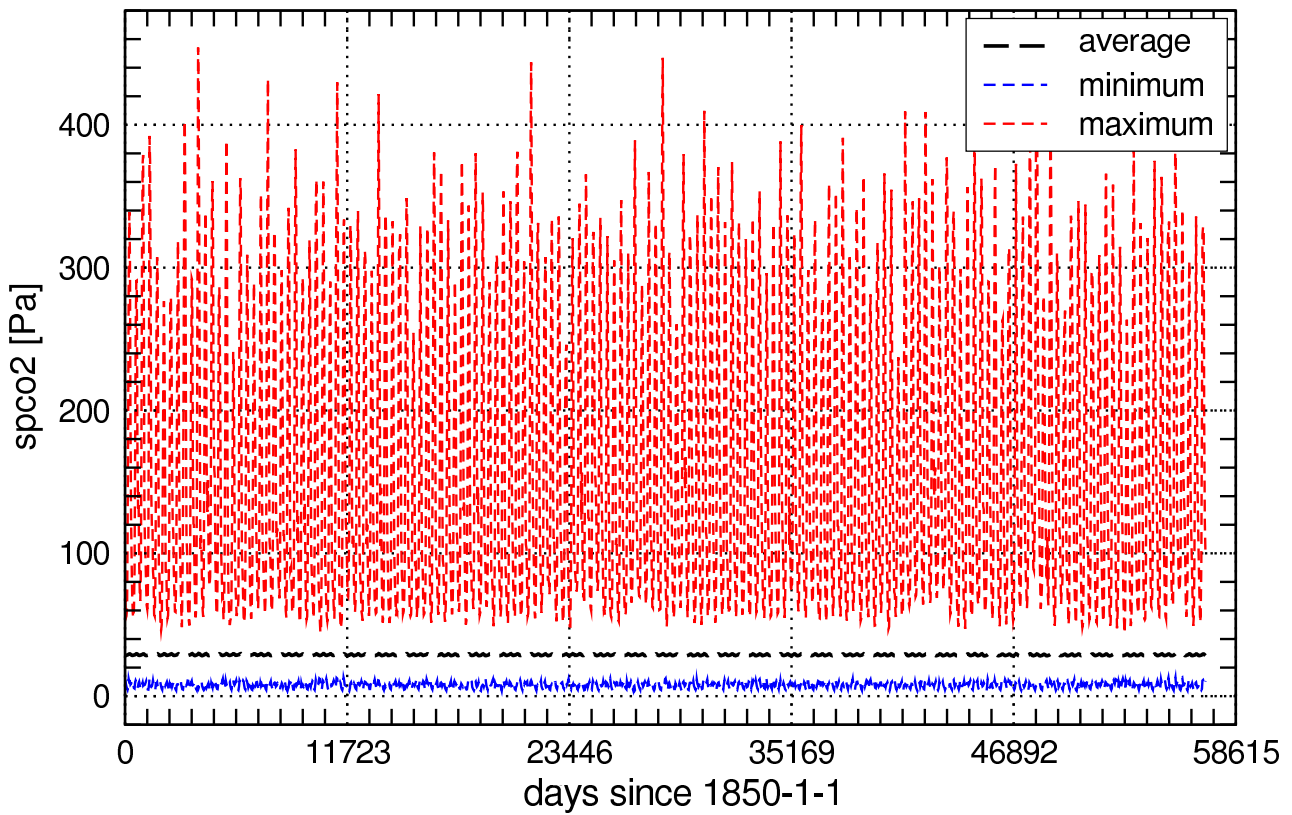

qc_rldscs_Amon_MIROC-ESM_historicalNat_r1i1p1.nc

Global Values of rldscs_Amon

Error Flag of rldscs_Amon

qc_spcO2_Omon_MIROC-ESM_historicalNat_r1i1p1.nc

Global Values of spco2_Omon

Error Flag of spco2_Omon

qc_transix_Olmon_MIROC-ESM_historicalNat_r1i1p1.nc