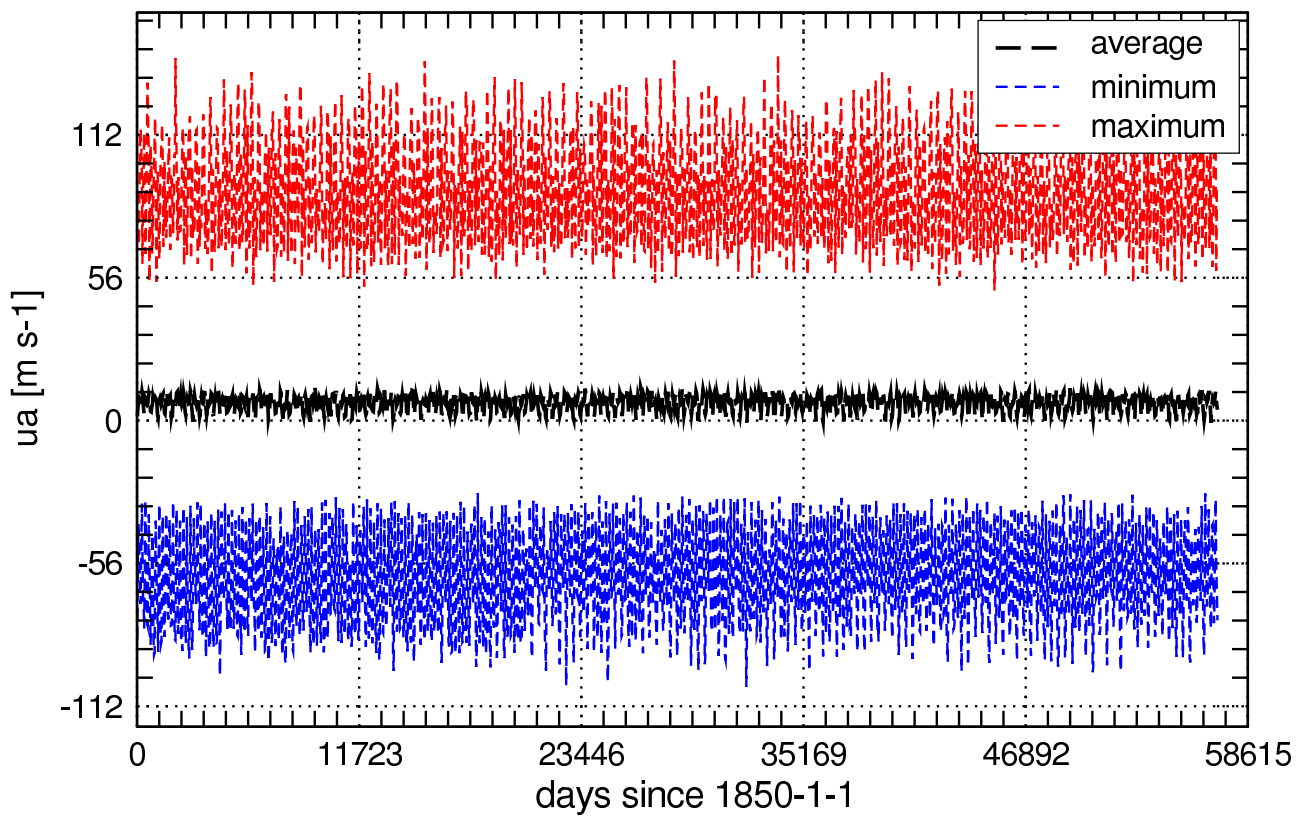

Global Values of tas_Amon

Error Flag of tas_Amon

qc_tasmin_Amon_MIROC-ESM_historicalNat_r1i1p1.nc

Global Values of tasmin_Amon

Error Flag of tasmin_Amon

qc_ua_Amon_MIROC-ESM_historicalNat_r1i1p1.nc

Global Values of ua_Amon