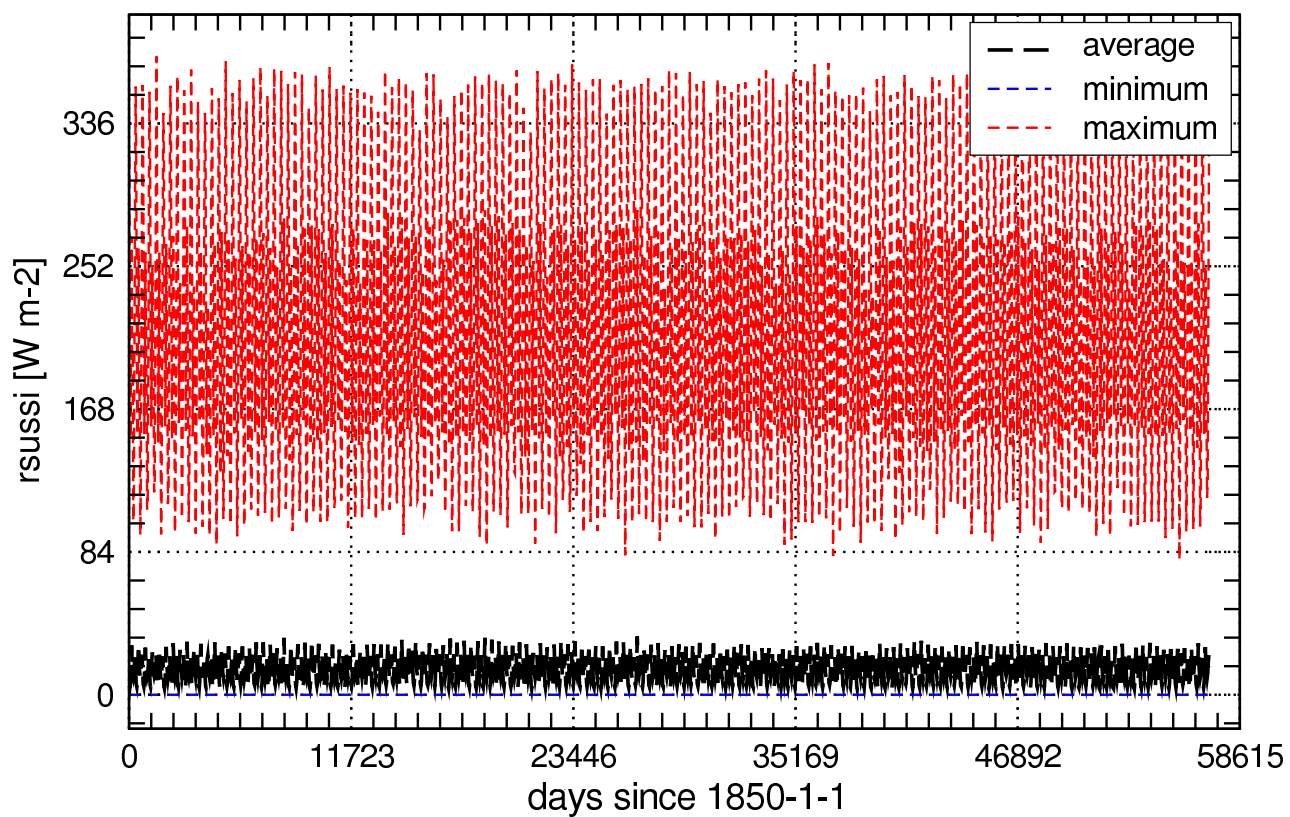

qc_rsussi_Olmon_MIROC-ESM_historicalNat_r1i1p1.nc

Global Values of rsussi_Olmon