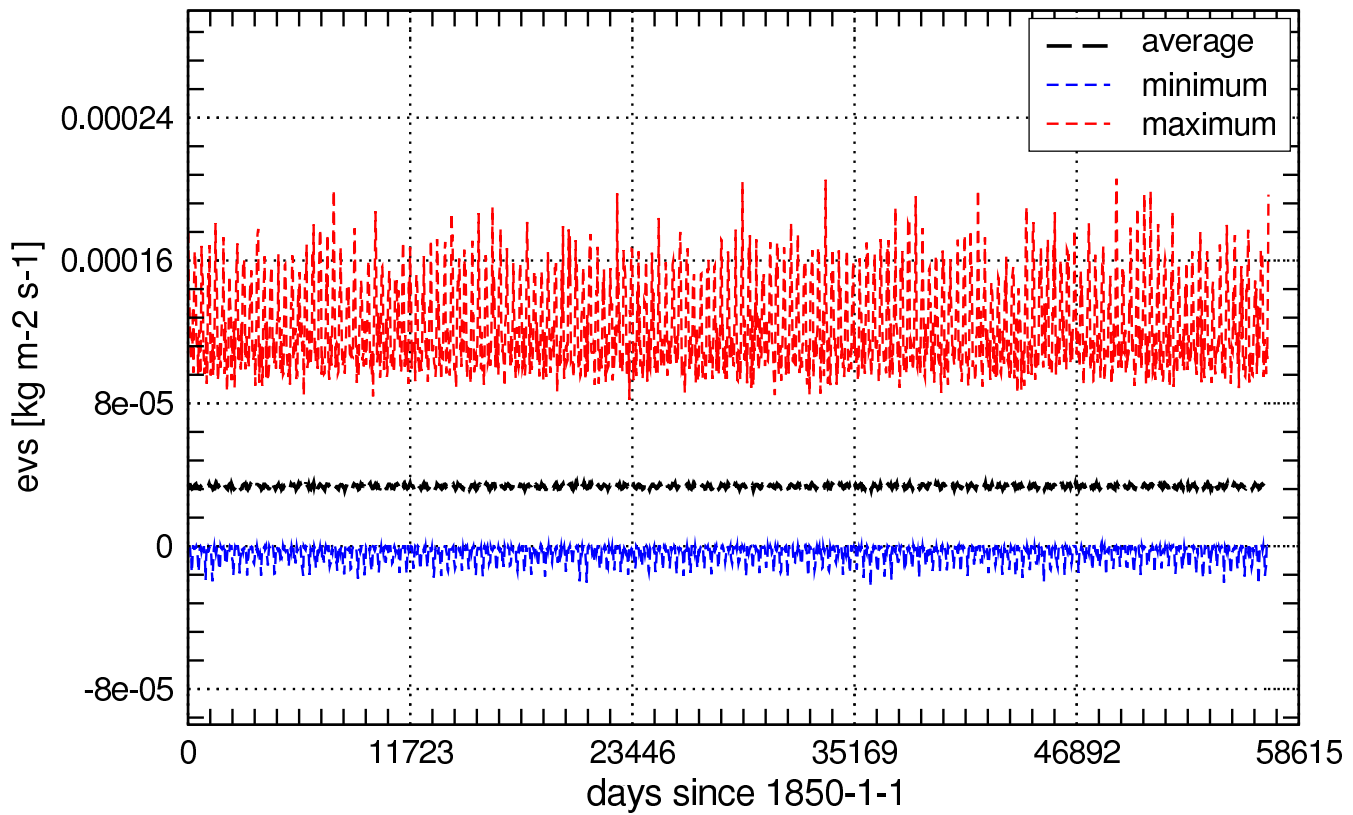

qc_evs_Omon_MIROC-ESM_historicalNat_r1i1p1.nc

Global Values of evs_Omon