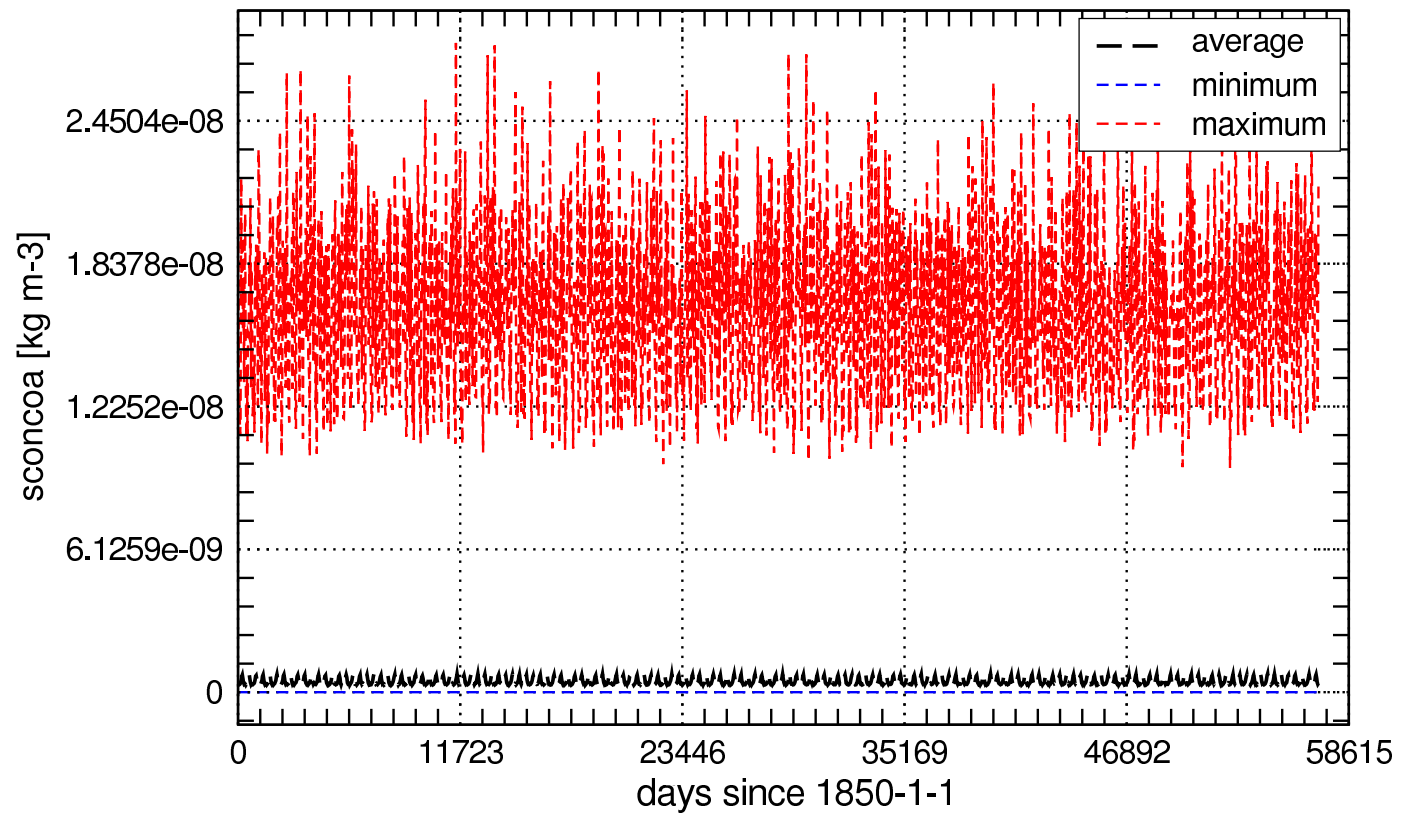

qc_sconcoa_aero_MIROC-ESM_historicalNat_r1i1p1.nc

Global Values of sconcoa_aero