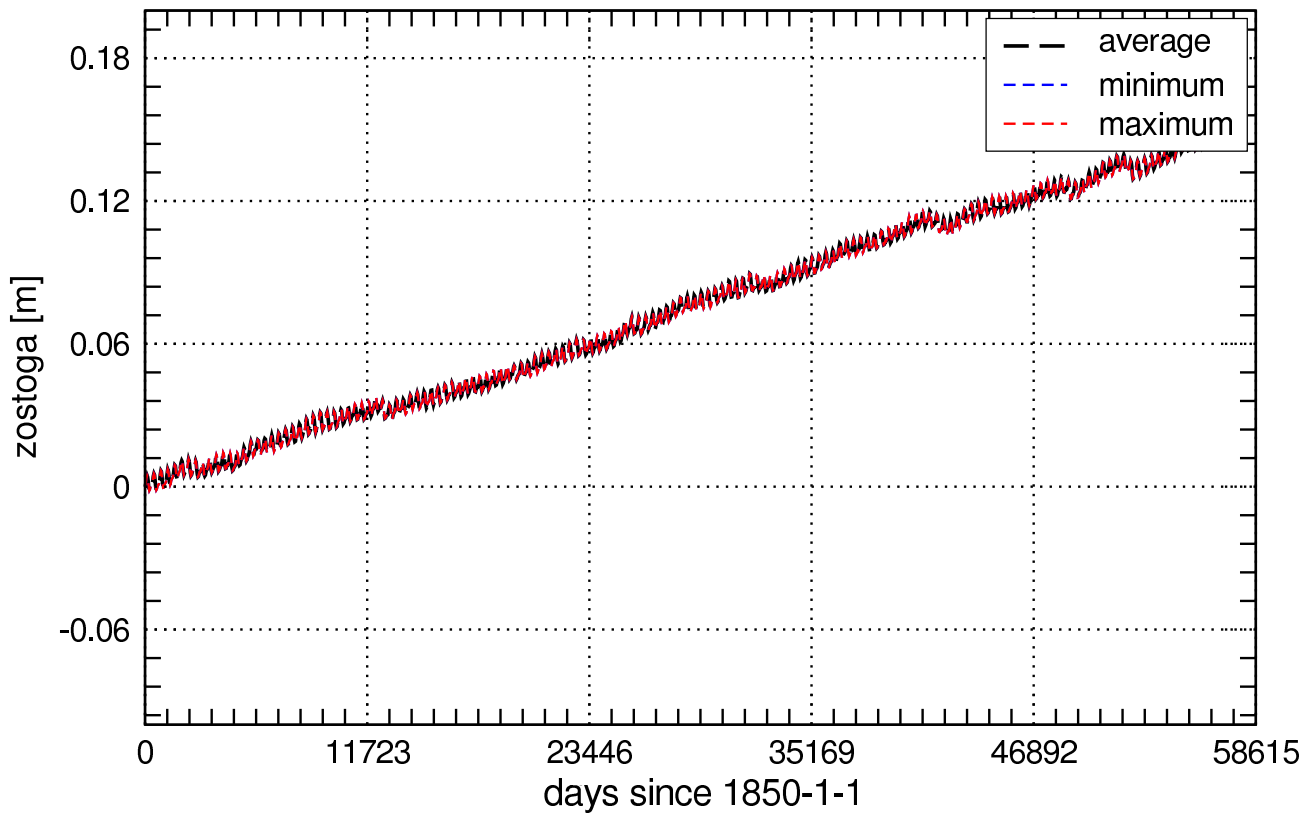

qc_zostoga_Omon_MIROC-ESM_historicalNat_r1i1p1.nc

Global Values of zostoga_Omon