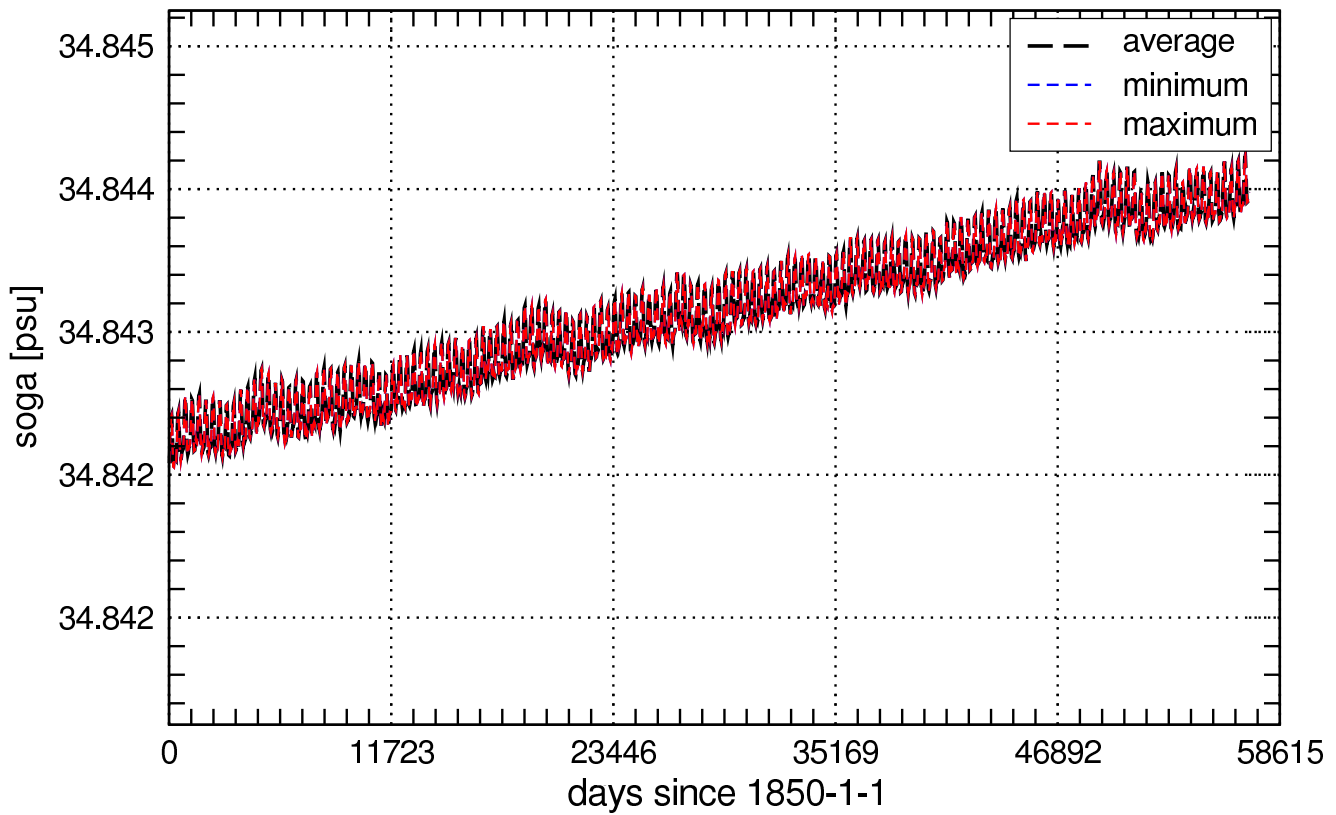

qc_soga_Omon_MIROC-ESM_historicalNat_r1i1p1.nc

Global Values of soga_Omon