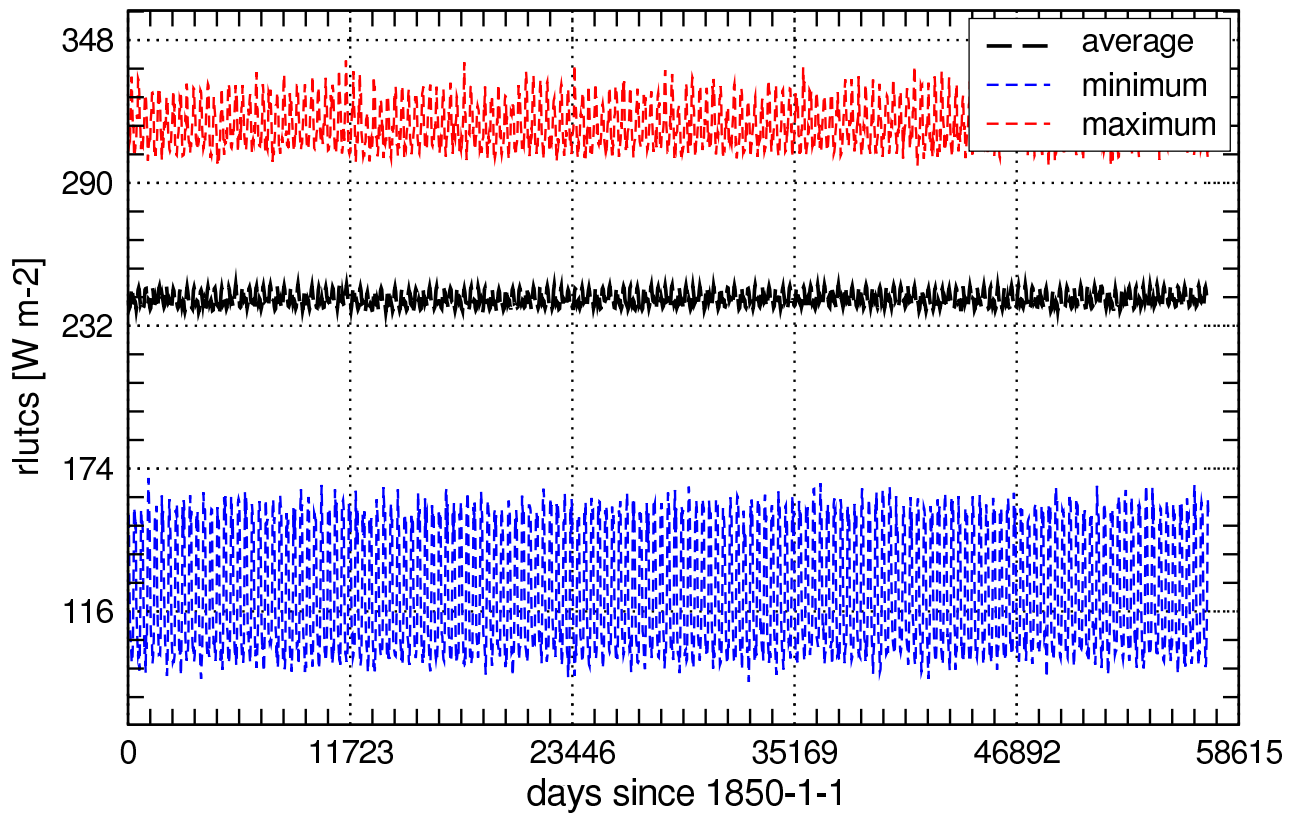

qc_rlutcs_Amon_MIROC-ESM_historicalNat_r1i1p1.nc

Global Values of rlutcs_Amon