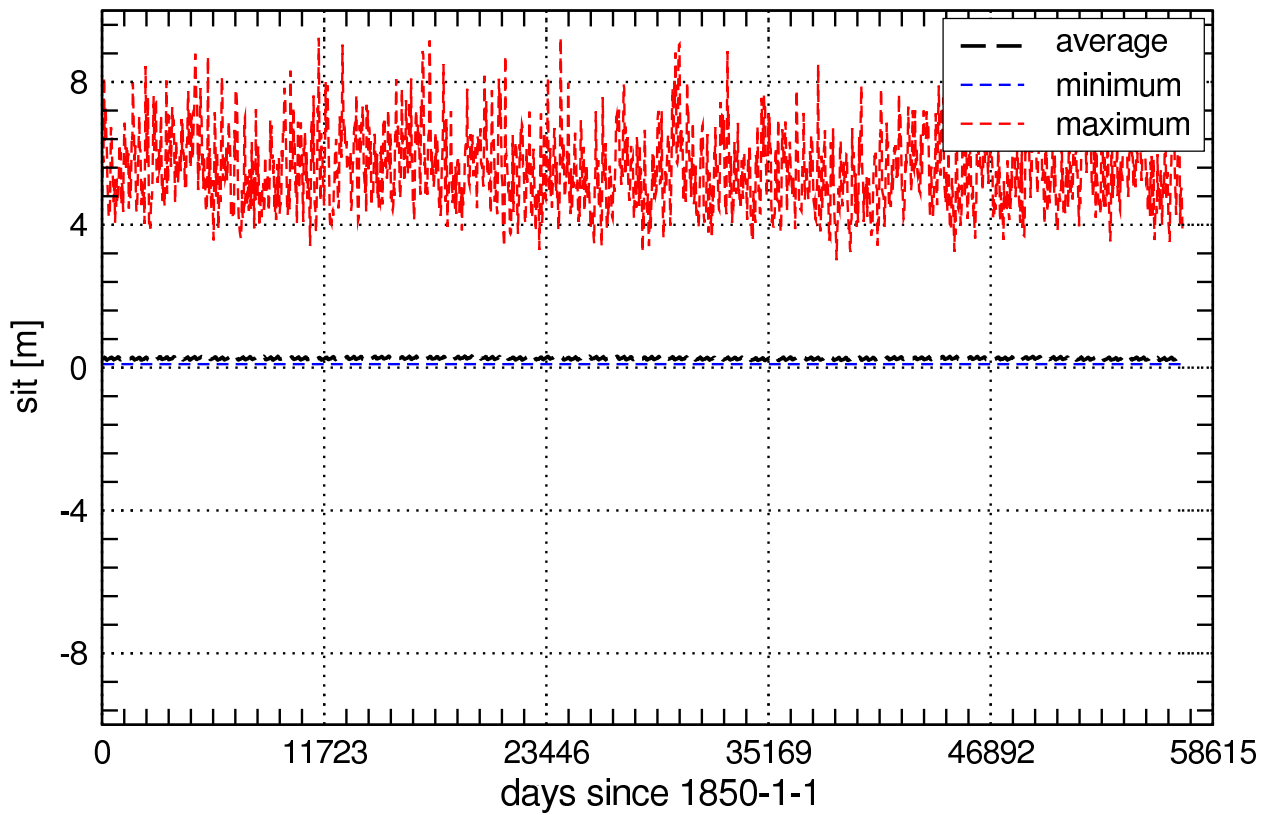

qc_sit_Olmon_MIROC-ESM_historicalNat_r1i1p1.nc

Global Values of sit_Olmon