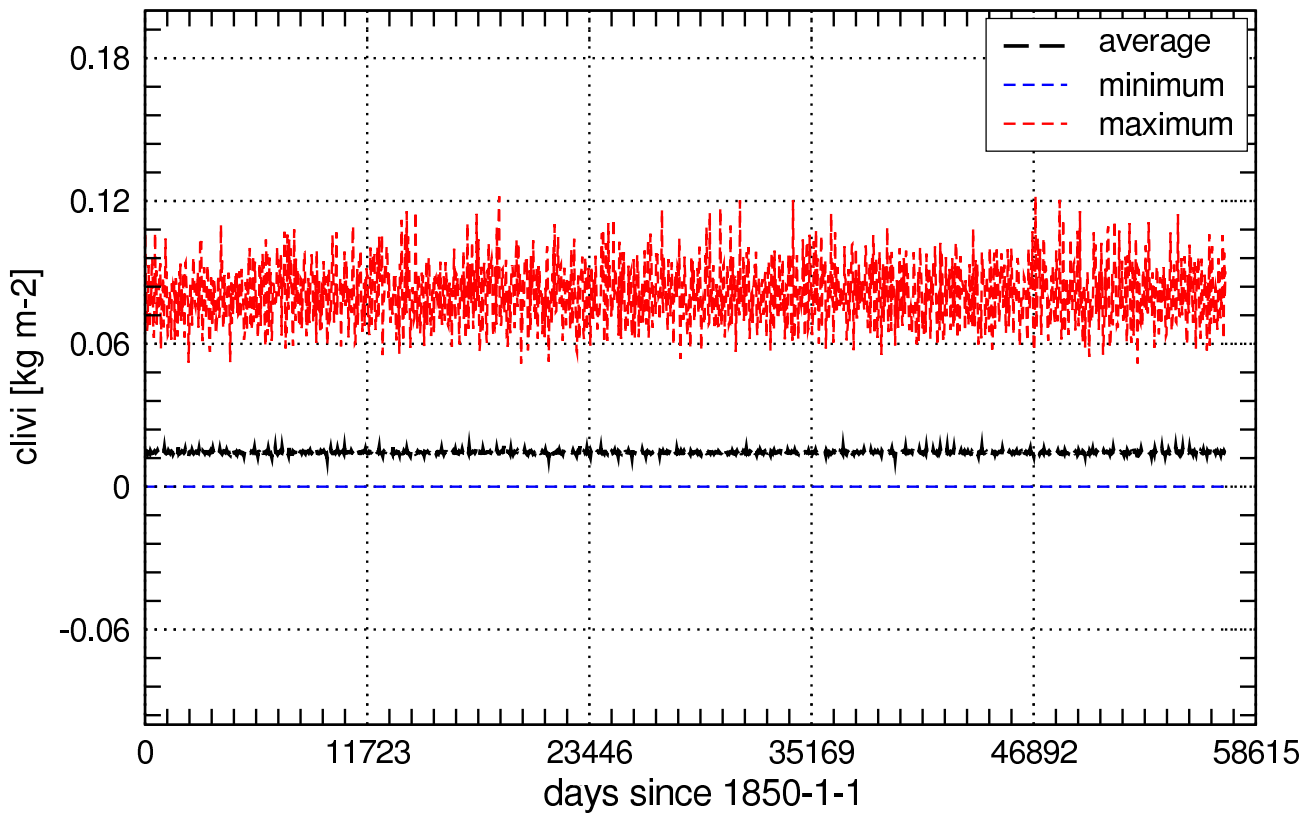

Error Flag of thetaoga_Omon

qc_wetdust_aero_MIROC-ESM_historicalNat_r1i1p1.nc

Global Values of wetdust_aero

Error Flag of wetdust_aero

qc_clivi_Amon_MIROC-ESM_historicalNat_r1i1p1.nc

Global Values of clivi_Amon