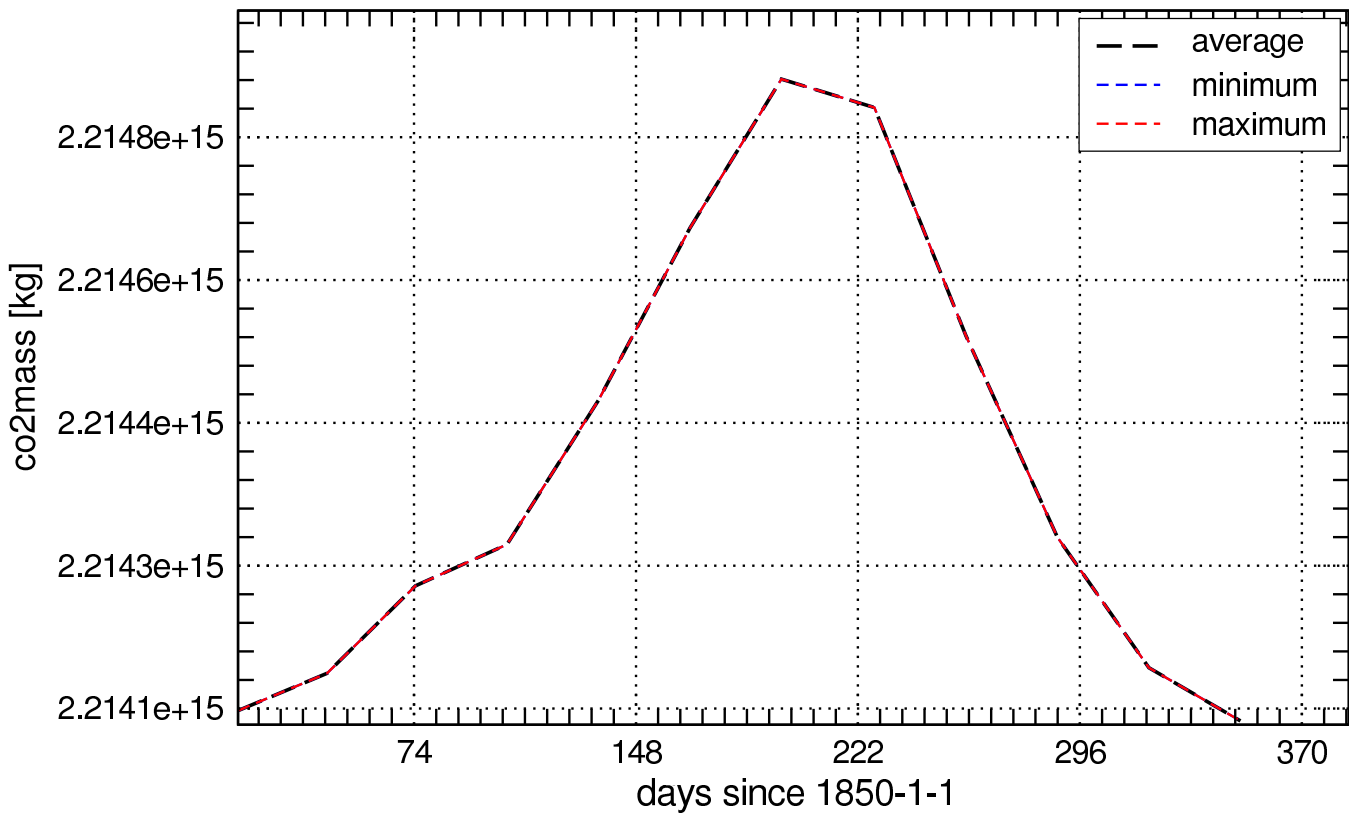

qc_co2mass_Amon_MIROC-ESM_historicalNat_r1i1p1.nc

Global Values of co2mass_Amon