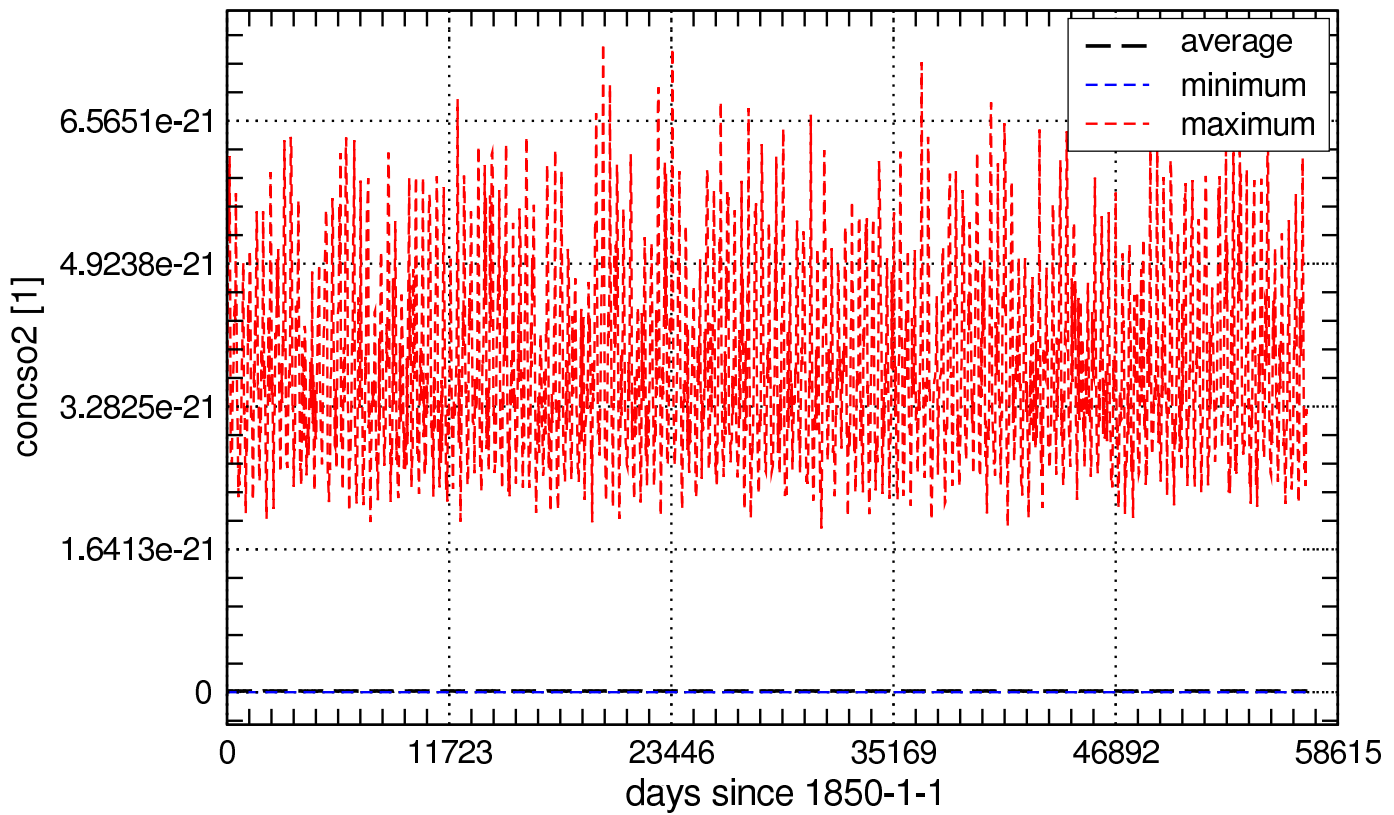

Global Values of concdust_aero

Error Flag of concdust_aero

qc_concso2_aero_MIROC-ESM_historicalNat_r1i1p1.nc

Global Values of concso2_aero

Error Flag of concso2_aero

qc_concss_aero_MIROC-ESM_historicalNat_r1i1p1.nc