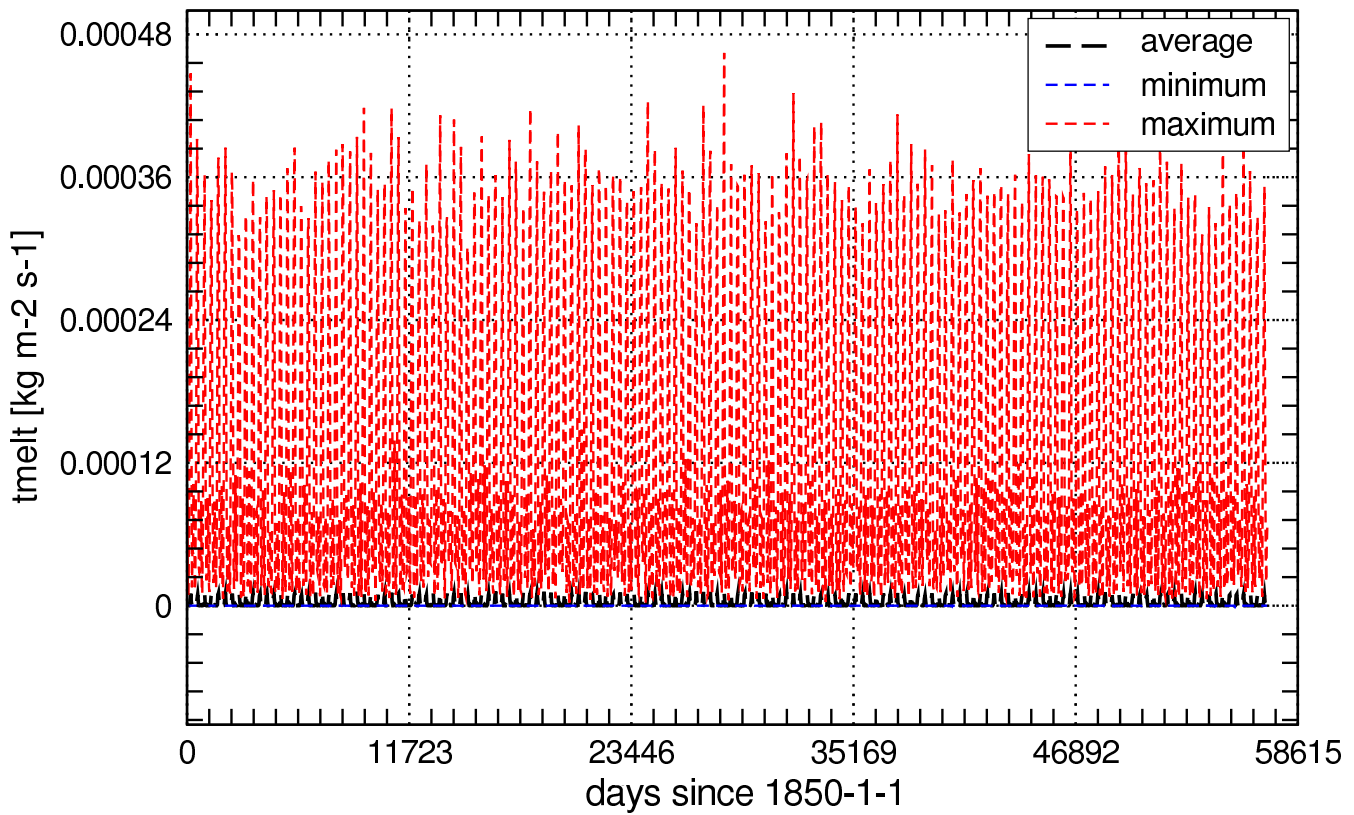

qc_tmelt_Olmon_MIROC-ESM_historicalNat_r1i1p1.nc

Global Values of tmelt_Olmon