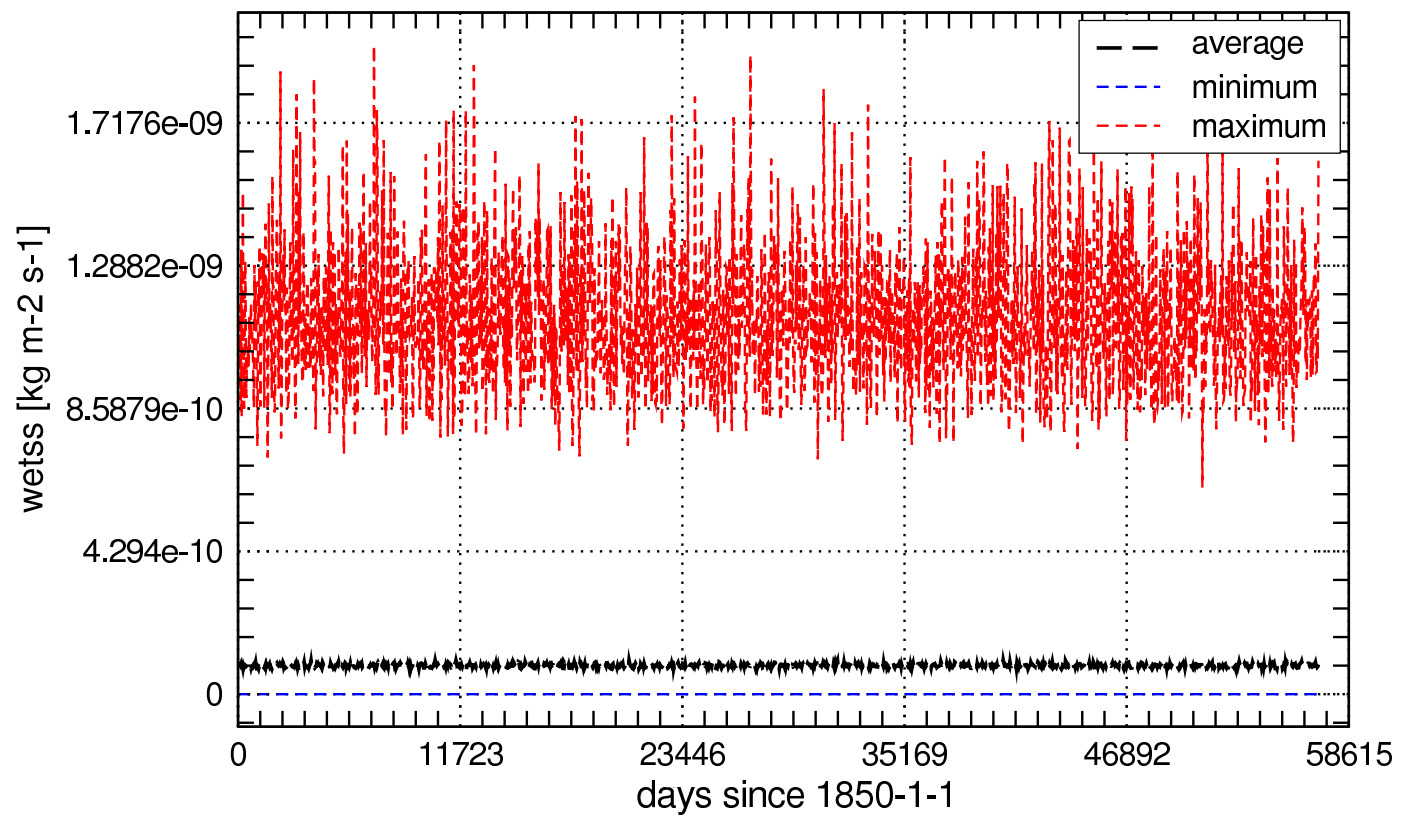

Global Values of wetso4_aero

Error Flag of wetso4_aero

qc_wetss_aero_MIROC-ESM_historicalNat_r1i1p1.nc

Global Values of wetss_aero

Error Flag of wetss_aero

qc_hus_Amon_MIROC-ESM_historicalNat_r1i1p1.nc

Global Values of hus_Amon