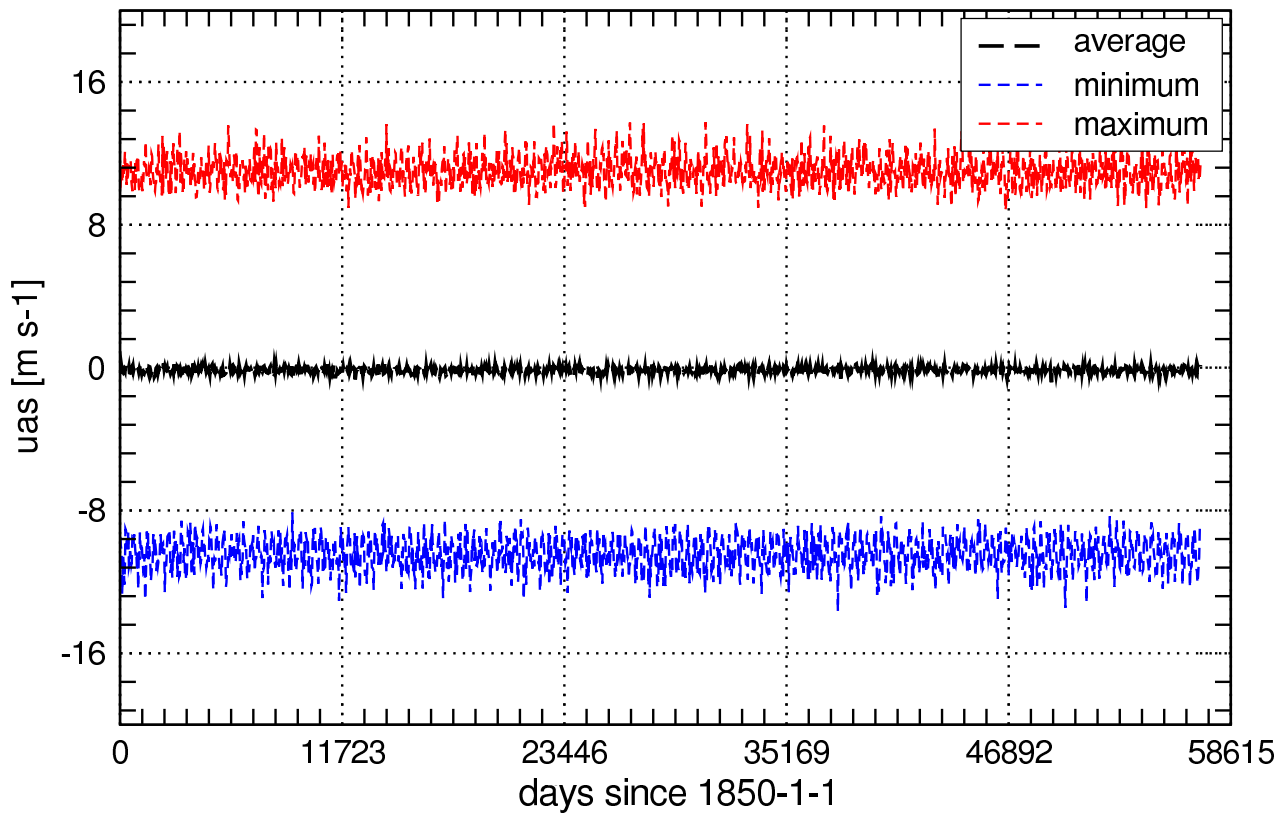

Global Values of pr_Olmon

Error Flag of pr_Olmon

qc_prsn_Olmon_MIROC-ESM_historicalNat_r1i1p1.nc

Global Values of prsn_Olmon

Error Flag of prsn_Olmon

qc_uas_Amon_MIROC-ESM_historicalNat_r1i1p1.nc

Global Values of uas_Amon