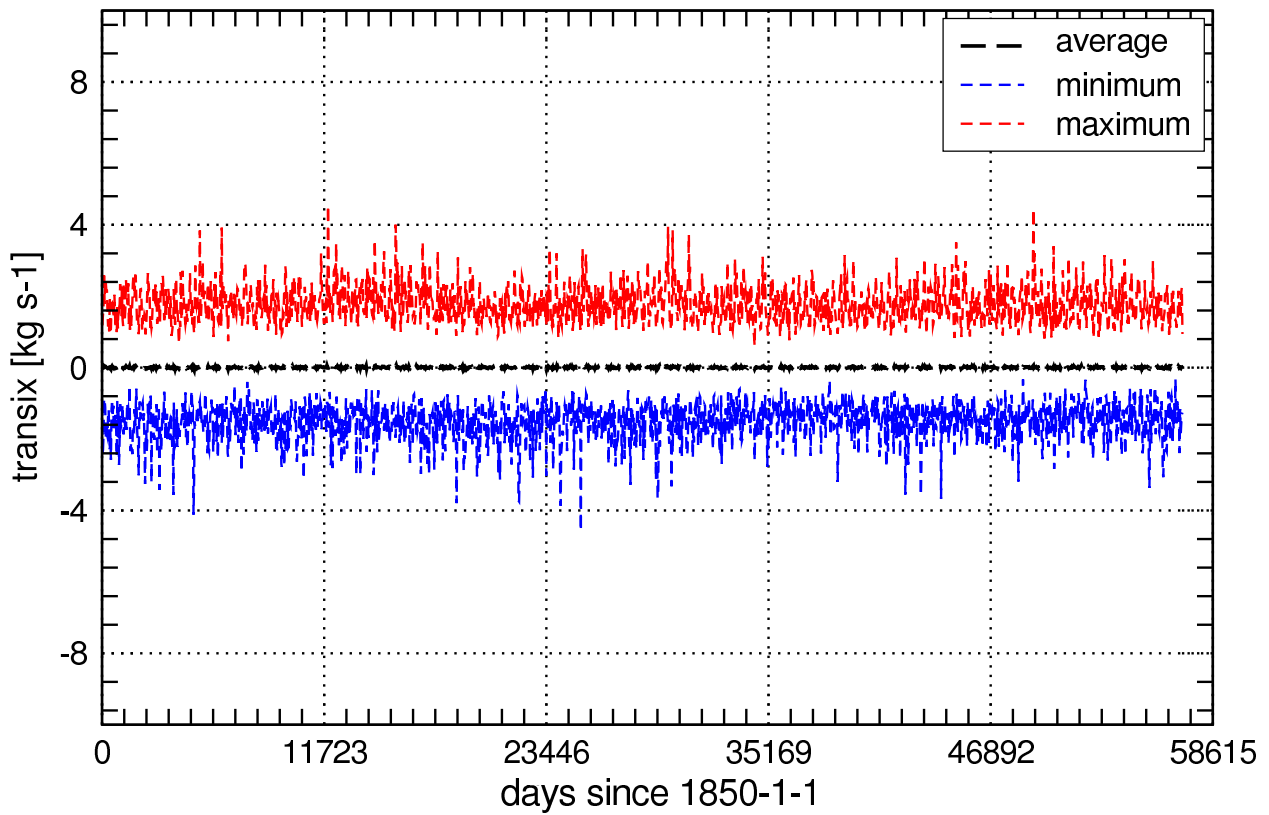

qc_transix_Olmon_MIROC-ESM_historicalNat_r1i1p1.nc

Global Values of transix_Olmon