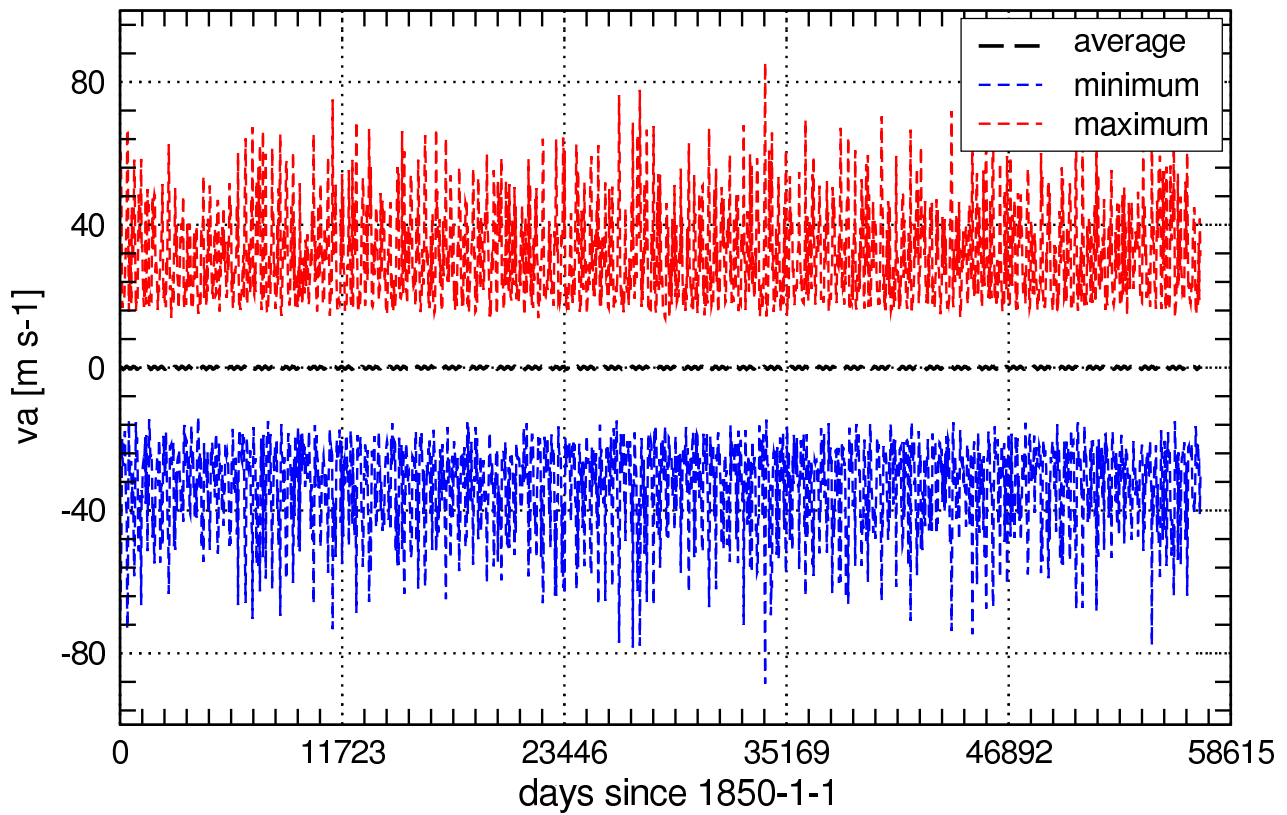

Global Values of zossga_Omon

Error Flag of zossga_Omon

qc_tsice_Olmon_MIROC-ESM_historicalNat_r1i1p1.nc

Global Values of tsice_Olmon

Error Flag of tsice_Olmon

qc_va_Amon_MIROC-ESM_historicalNat_r1i1p1.nc

Global Values of va_Amon