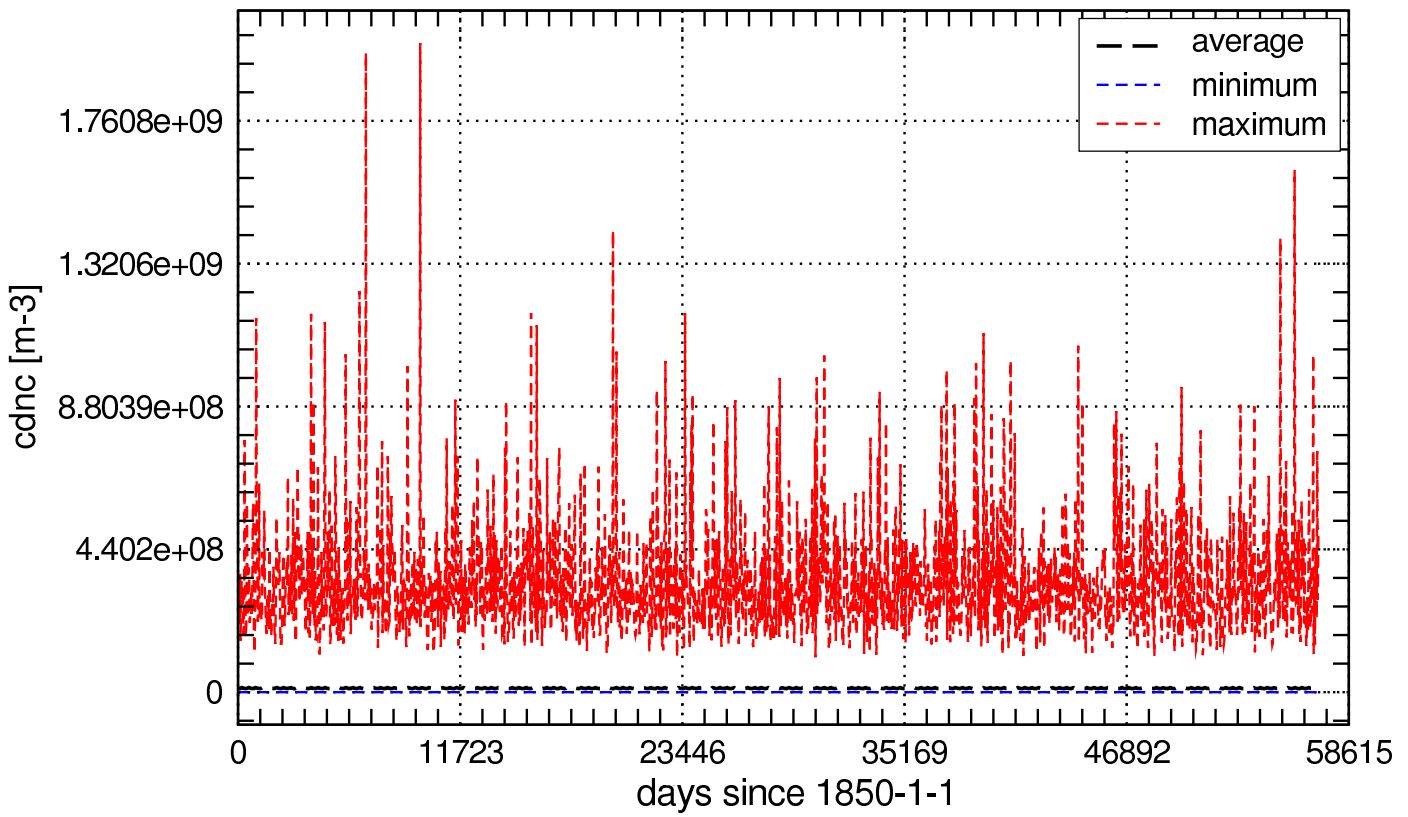

Error Flag of dryso2_aero

qc_emidms_aero_MIROC-ESM_historicalNat_r1i1p1.nc

Global Values of emidms_aero

Error Flag of emidms_aero

qc_cdnc_aero_MIROC-ESM_historicalNat_r1i1p1.nc

Global Values of cdnc_aero

Error Flag of cdnc_aero