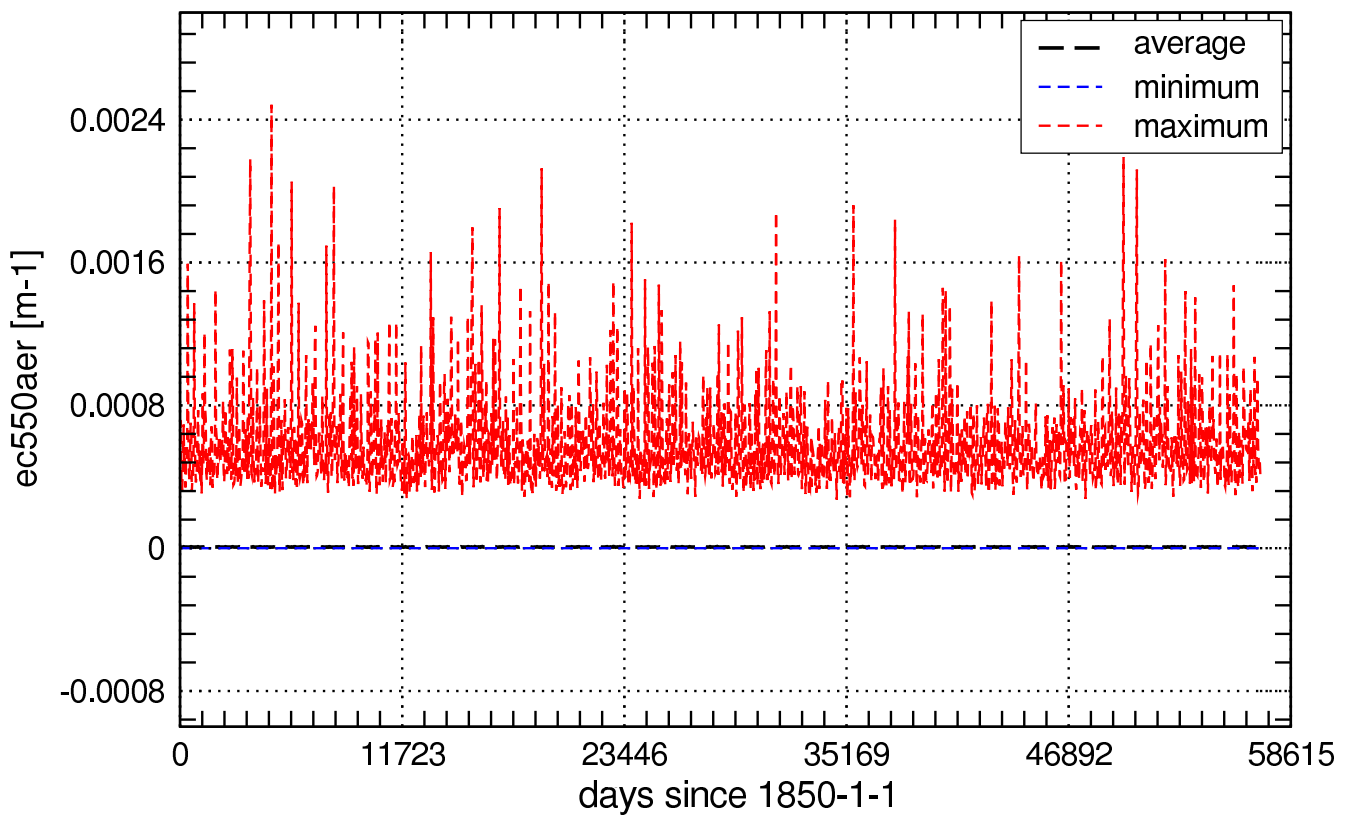

qc_drydust_aero_MIROC-ESM_historicalNat_r1i1p1.nc

Global Values of drydust_aero

Error Flag of drydust_aero

qc_ec550aer_aero_MIROC-ESM_historicalNat_r1i1p1.nc

Global Values of ec550aer_aero

Error Flag of ec550aer_aero