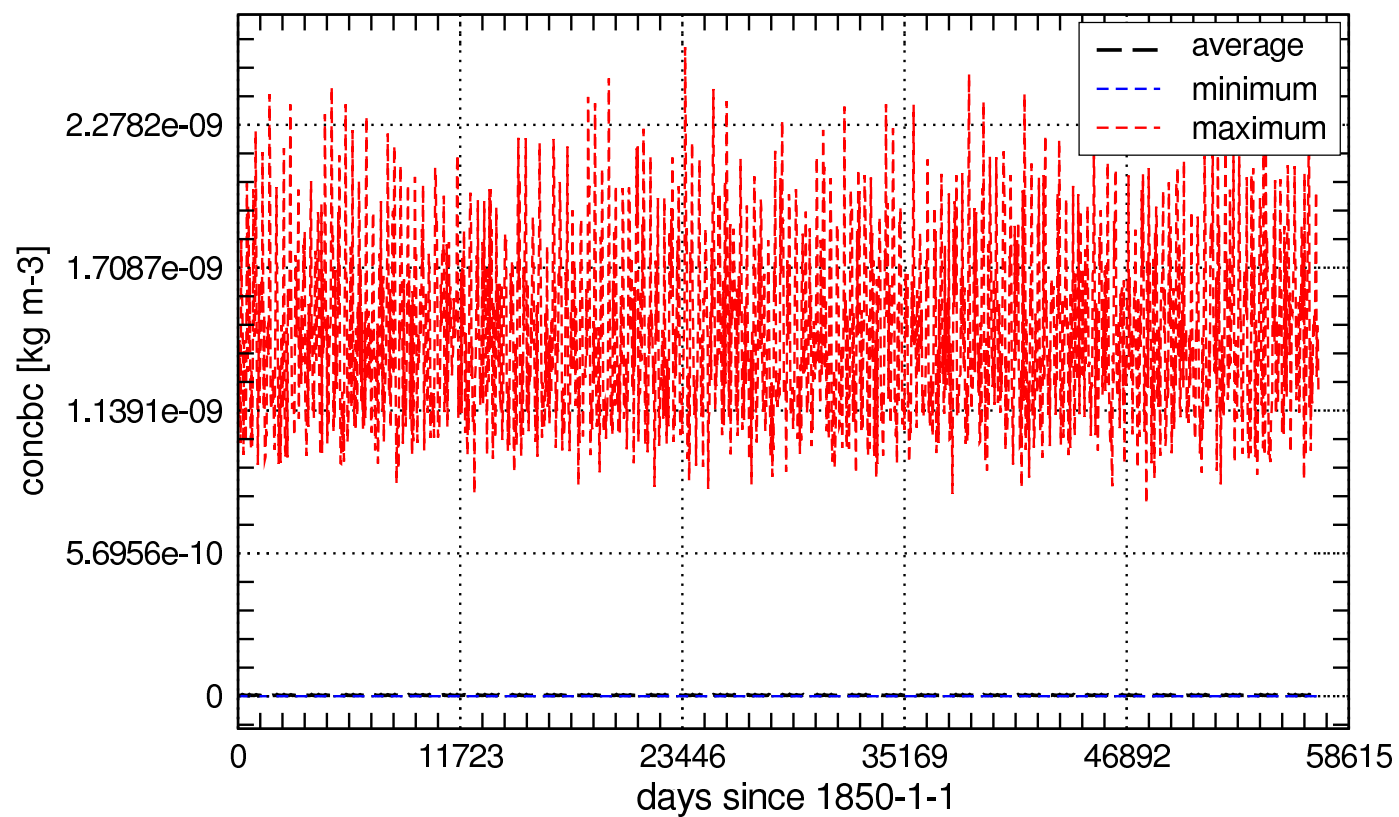

qc_concabc_aero_MIROC-ESM_historicalNat_r1i1p1.nc

Global Values of concbc_aero