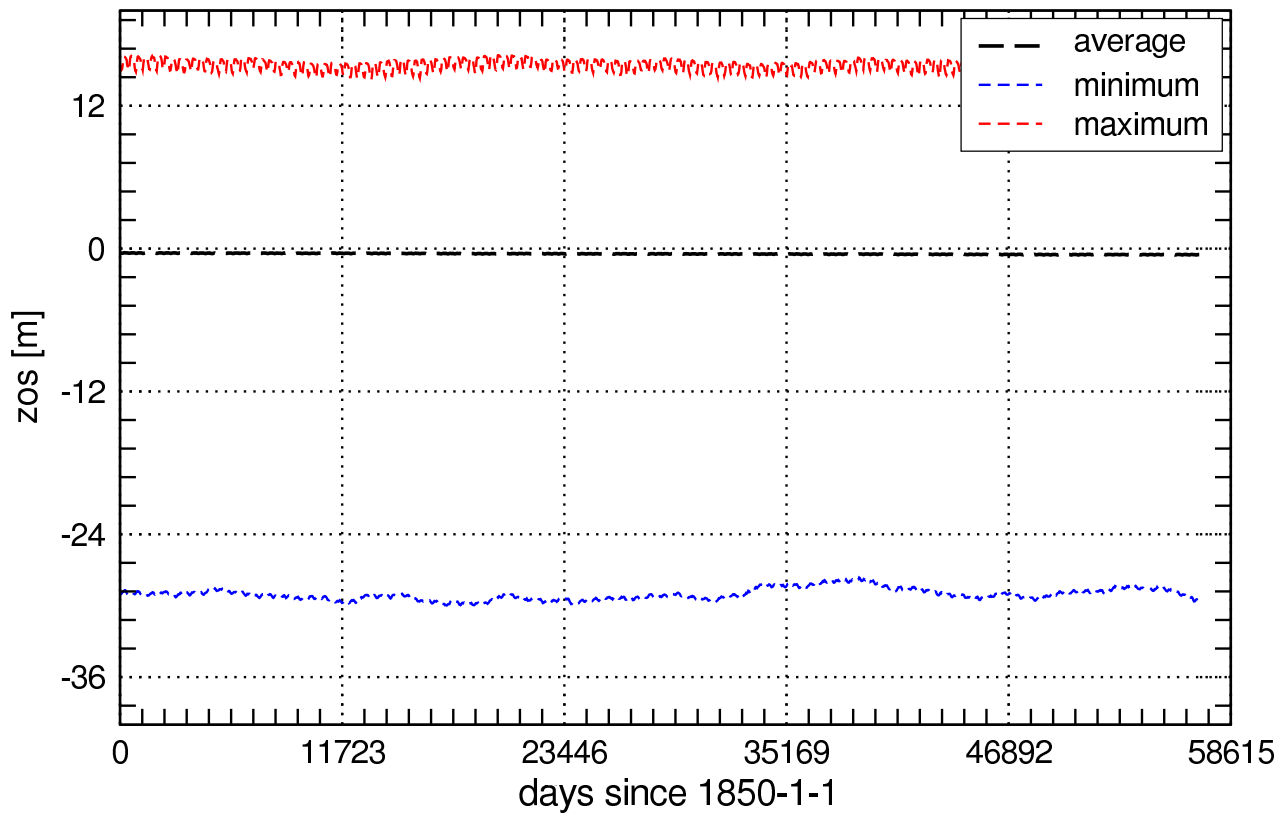

qc_rsutcs_Amon_MIROC-ESM_historicalNat_r1i1p1.nc

Global Values of rsutcs_Amon

Error Flag of rsutcs_Amon

qc_zos_Omon_MIROC-ESM_historicalNat_r1i1p1.nc

Global Values of zos_Omon

Error Flag of zos_Omon

qc_zostoga_Omon_MIROC-ESM_historicalNat_r1i1p1.nc