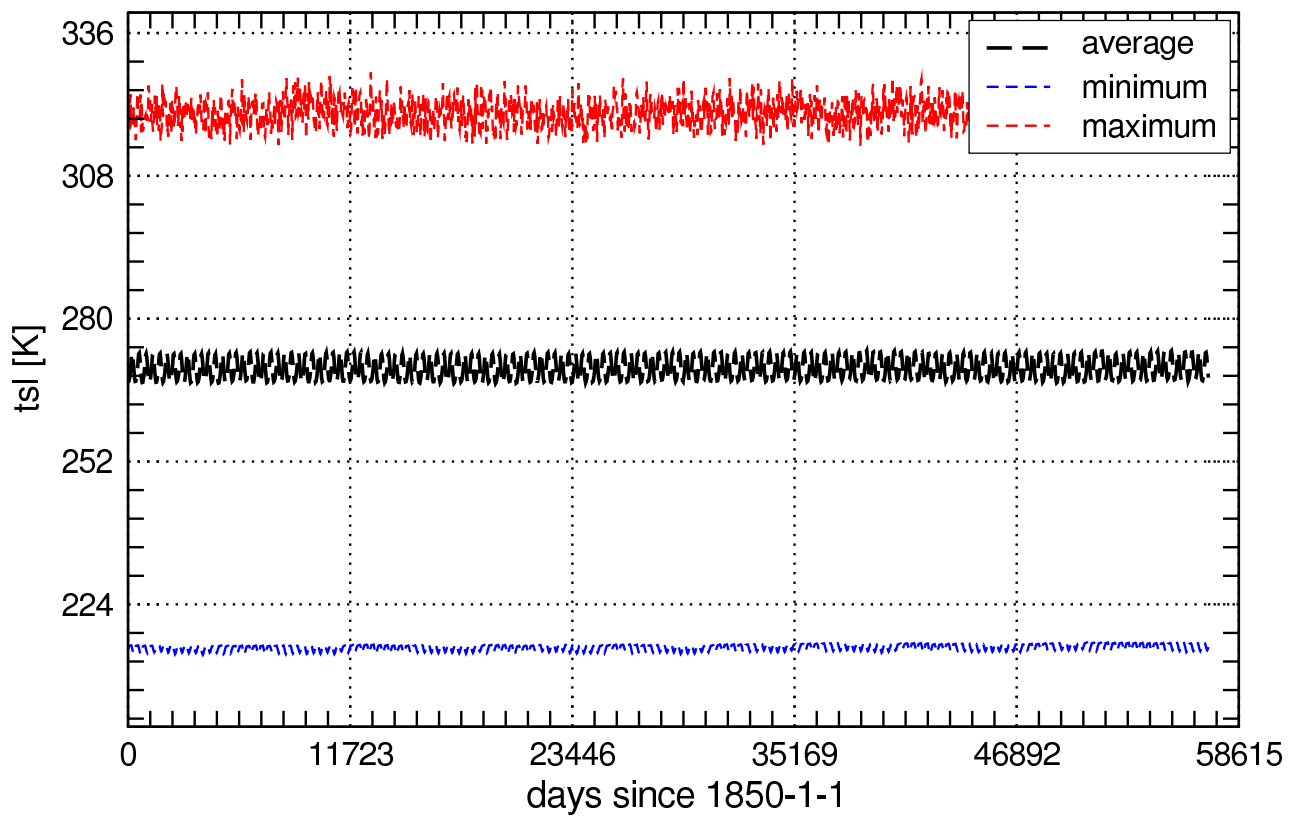

qc_tsl_Lmon_MIROC-ESM_historicalNat_r1i1p1.nc

Global Values of tsl_Lmon