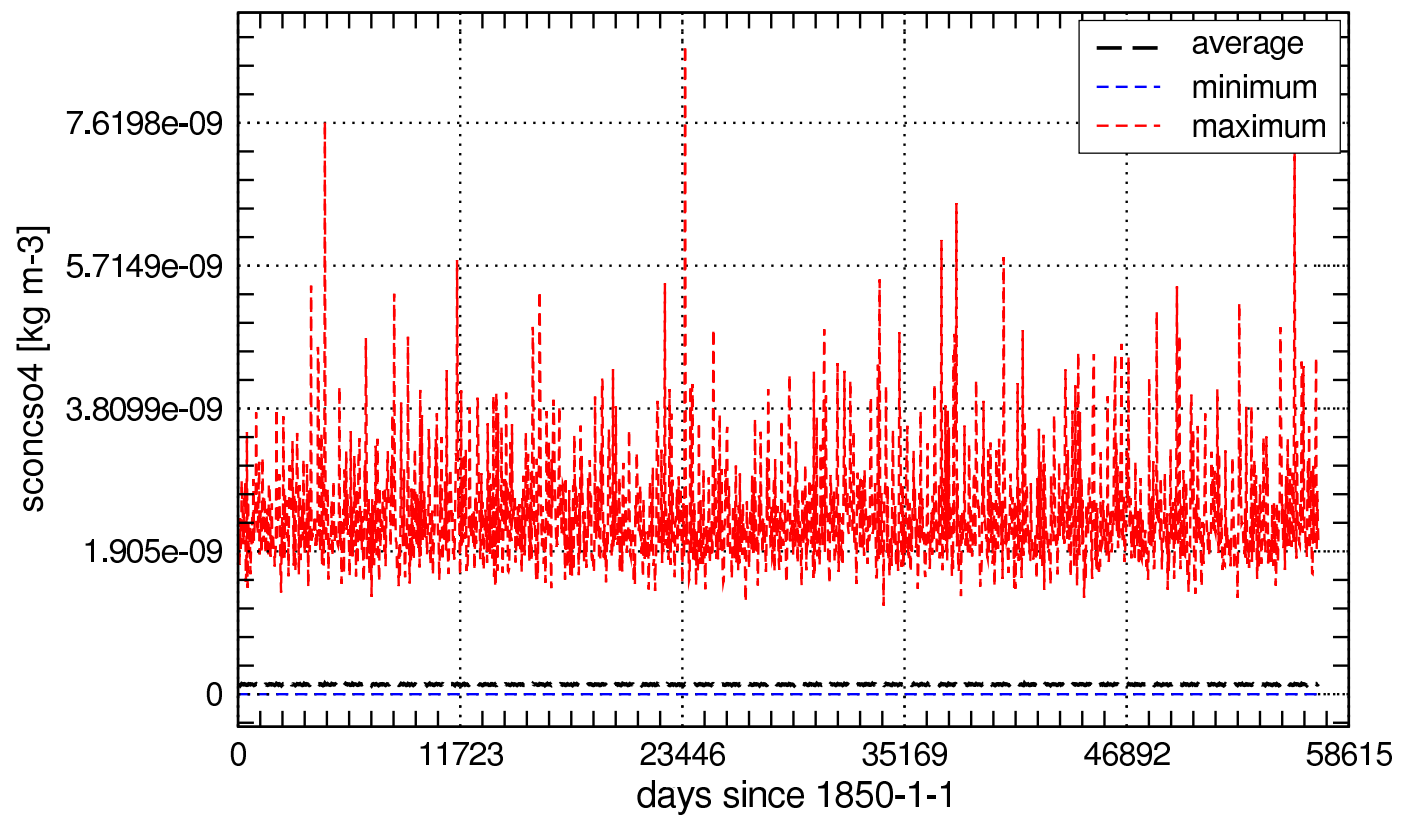

qc_sconcs04_aero_MIROC-ESM_historicalNat_r1i1p1.nc

Global Values of sconcs04_aero