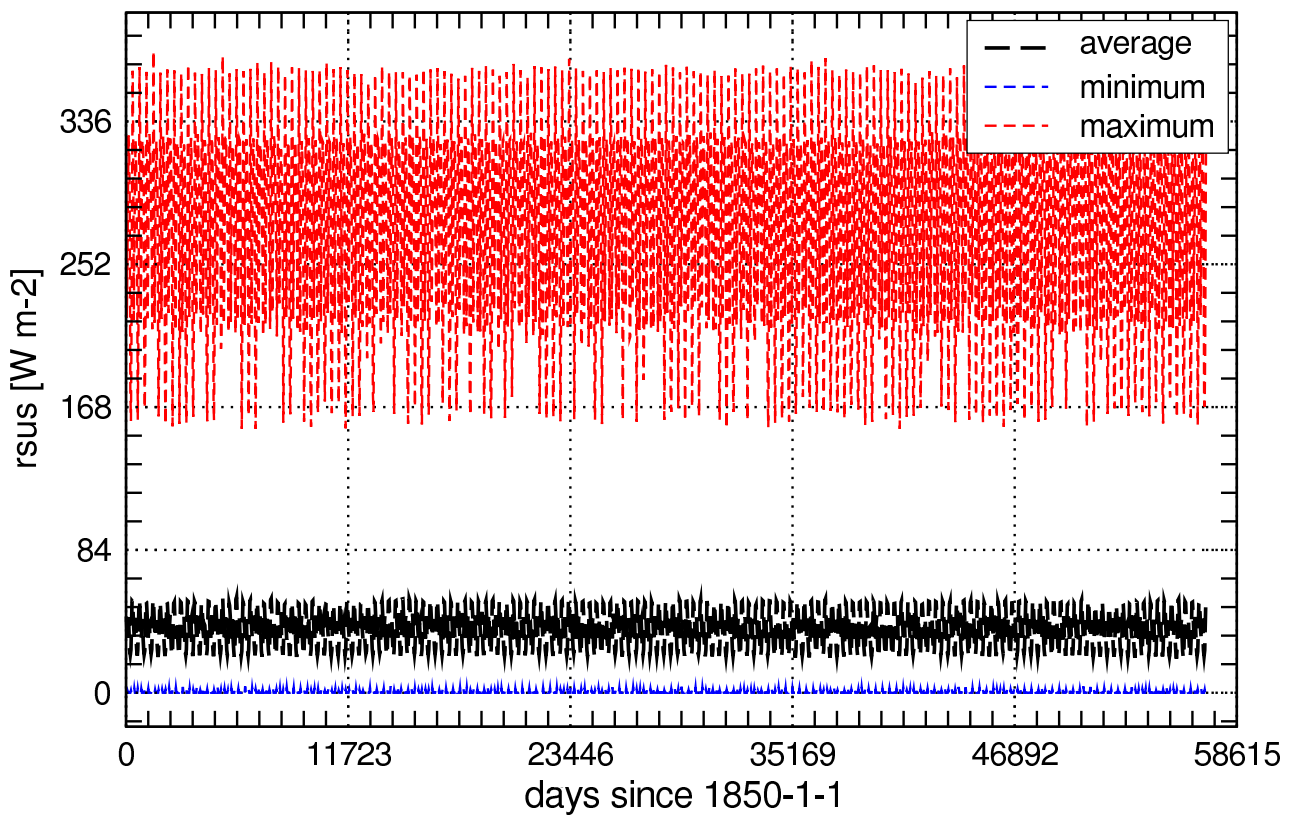

qc_rsus_Amon_MIROC-ESM_historicalNat_r1i1p1.nc

Global Values of rsus_Amon