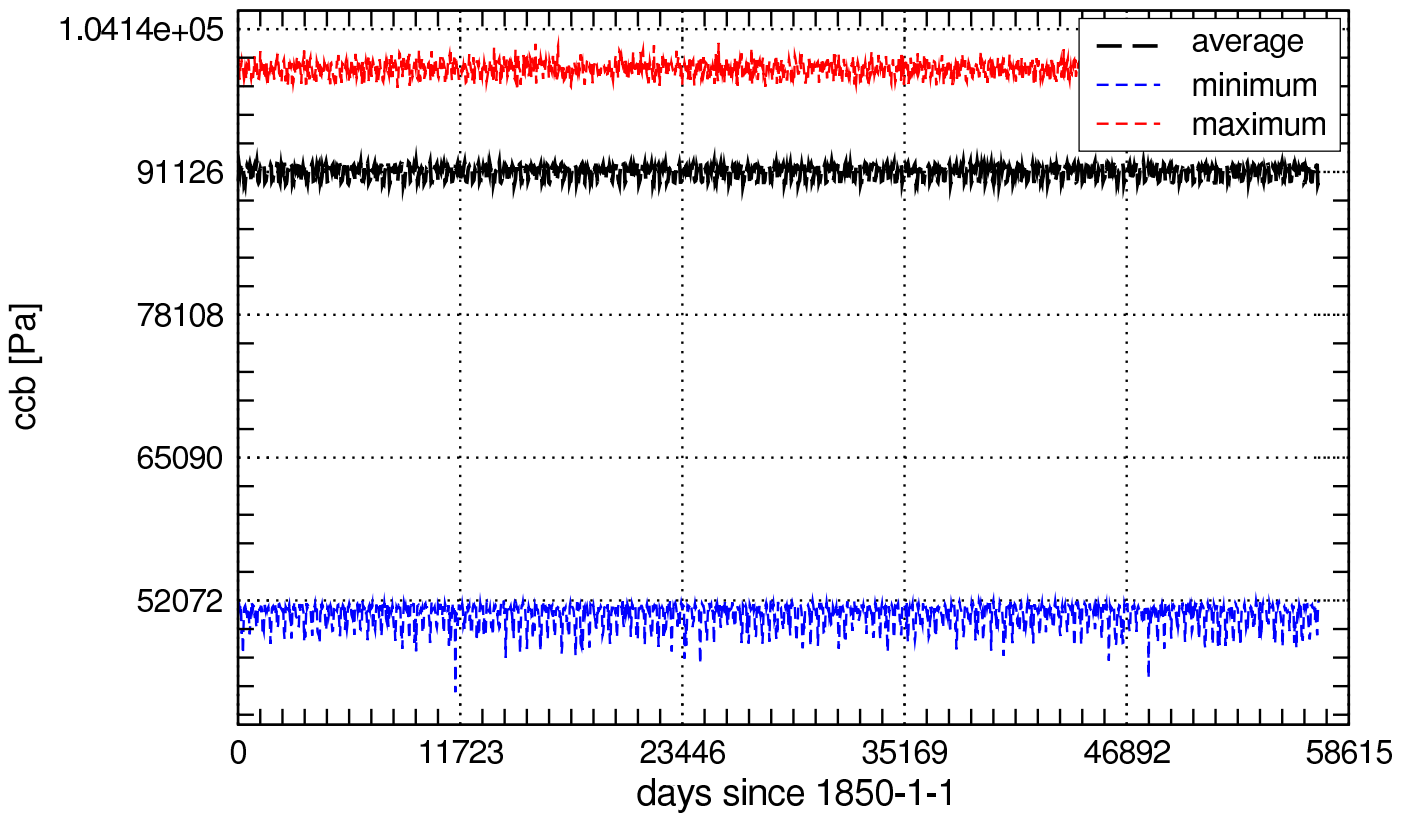

Global Values of tauvo_Omon

Error Flag of tauvo_Omon

qc_ccb_Amon_MIROC-ESM_historicalNat_r1i1p1.nc

Global Values of ccb_Amon

Error Flag of ccb_Amon

qc_cli_Amon_MIROC-ESM_historicalNat_r1i1p1.nc

Global Values of cli_Amon