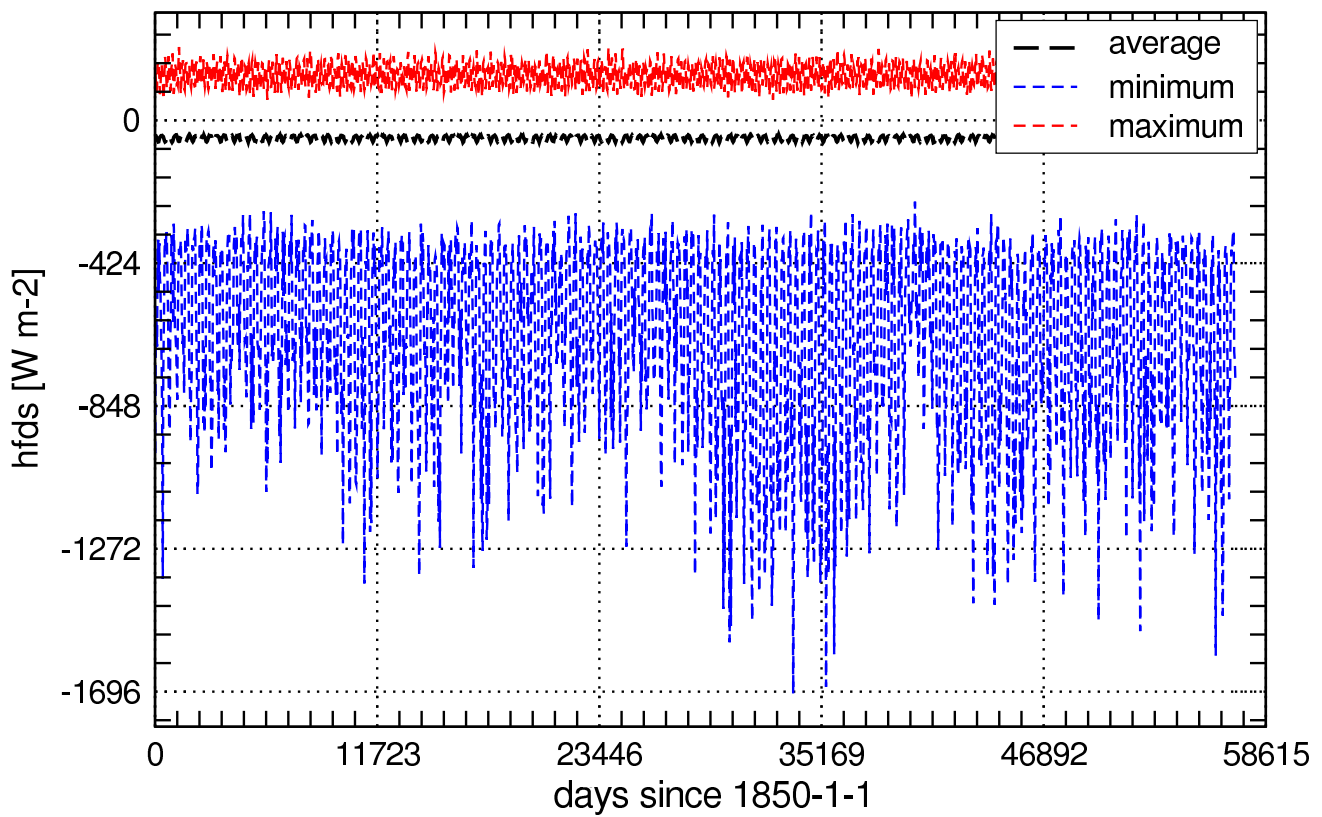

qc_hfds_Omon_MIROC-ESM_historicalNat_r1i1p1.nc

Global Values of hfds_Omon