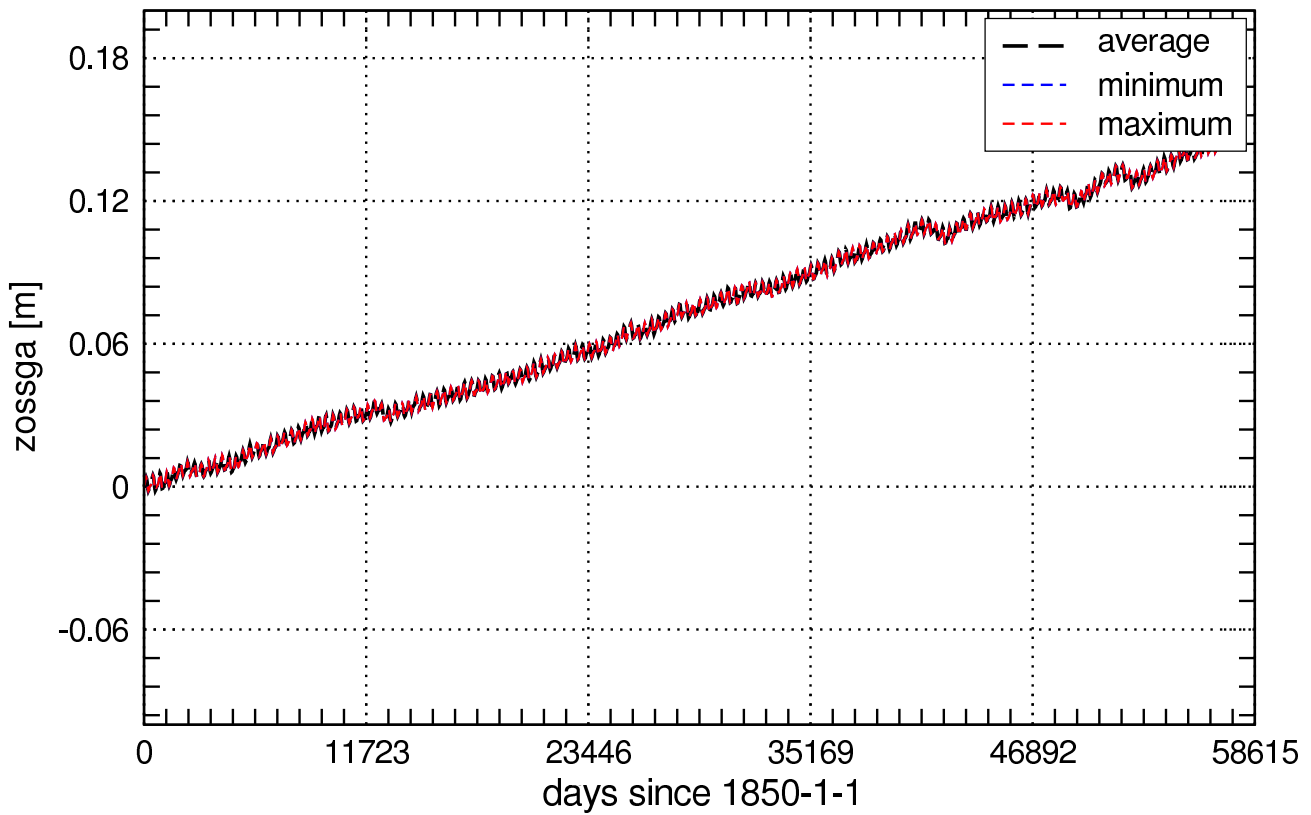

qc_zossga_Omon_MIROC-ESM_historicalNat_r1i1p1.nc

Global Values of zossga_Omon