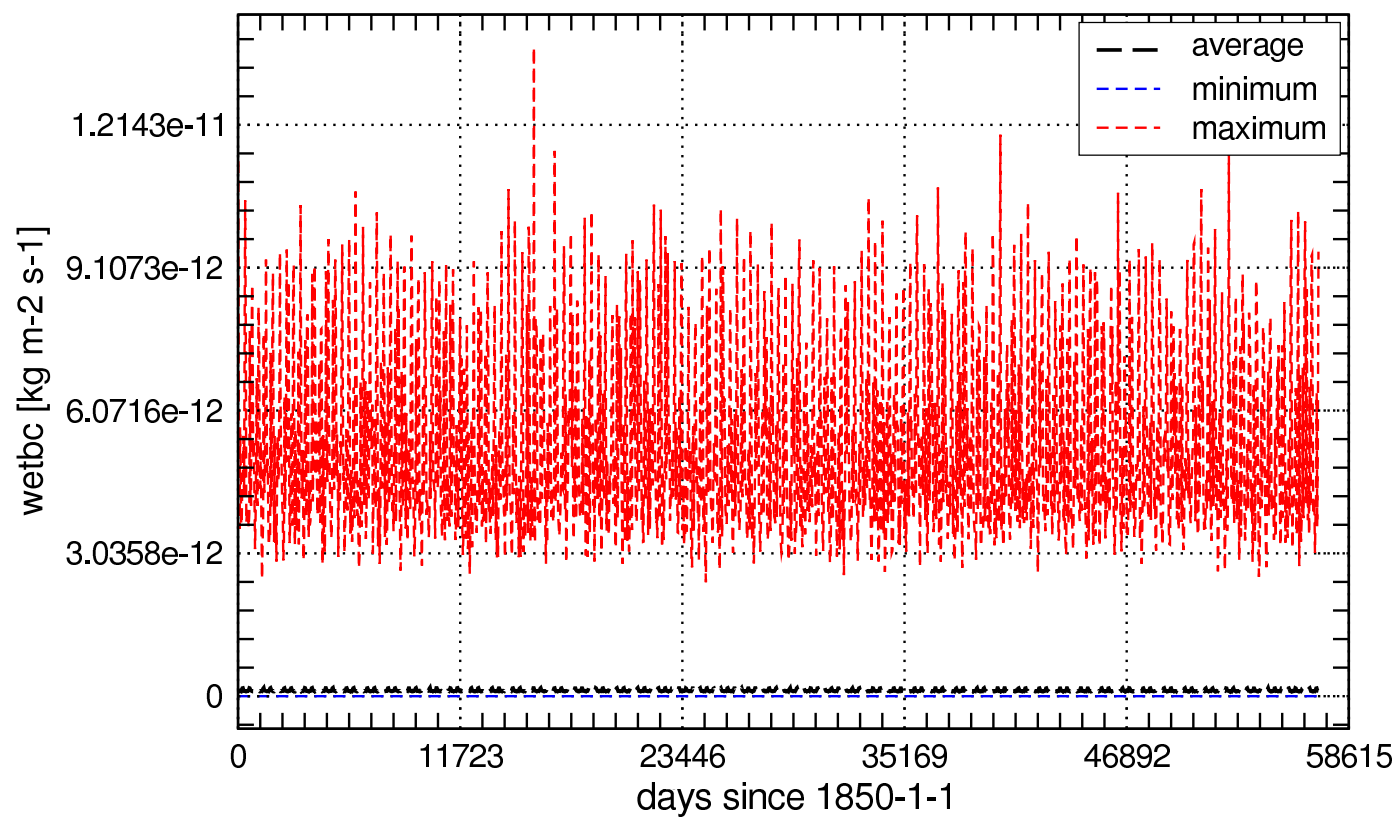

Global Values of thkcello_Omon

Error Flag of thkcello_Omon

qc_wetbc_aero_MIROC-ESM_historicalNat_r1i1p1.nc

Global Values of wetbc_aero

Error Flag of wetbc_aero

qc_cct_Amon_MIROC-ESM_historicalNat_r1i1p1.nc