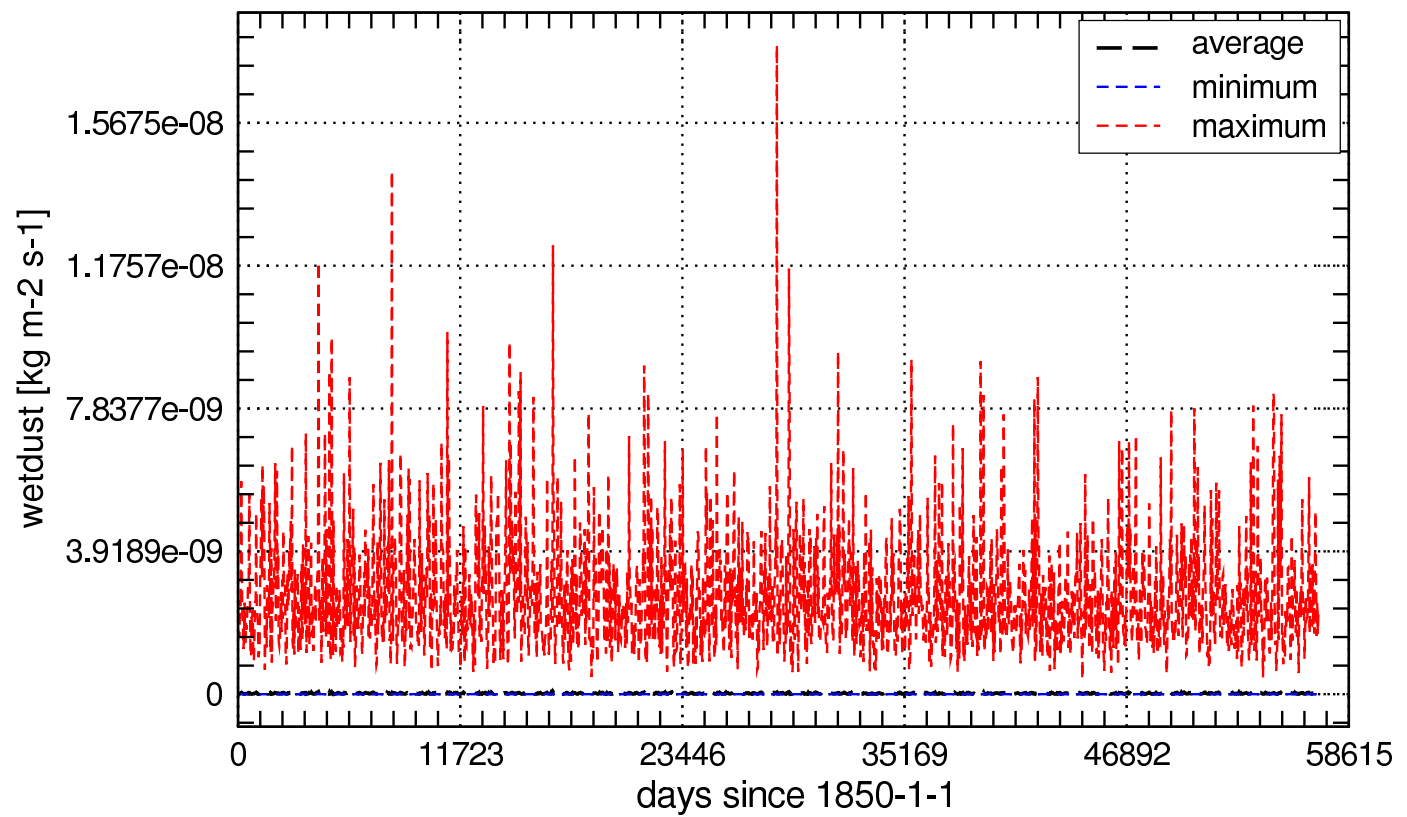

qc_wetdust_aero_MIROC-ESM_historicalNat_r1i1p1.nc

Global Values of wetdust_aero