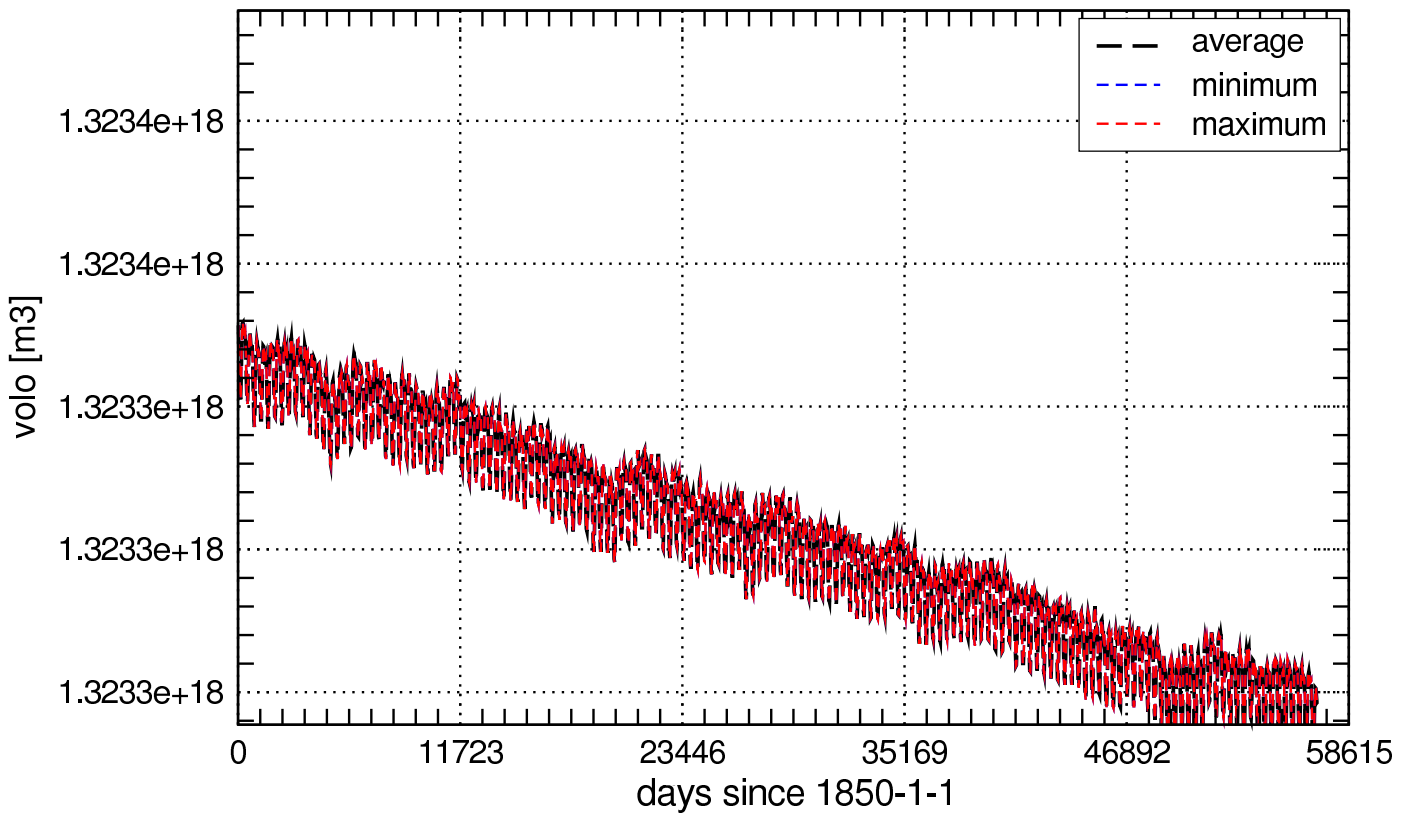

qc_volo_Omon_MIROC-ESM_historicalNat_r1i1p1.nc

Global Values of volo_Omon