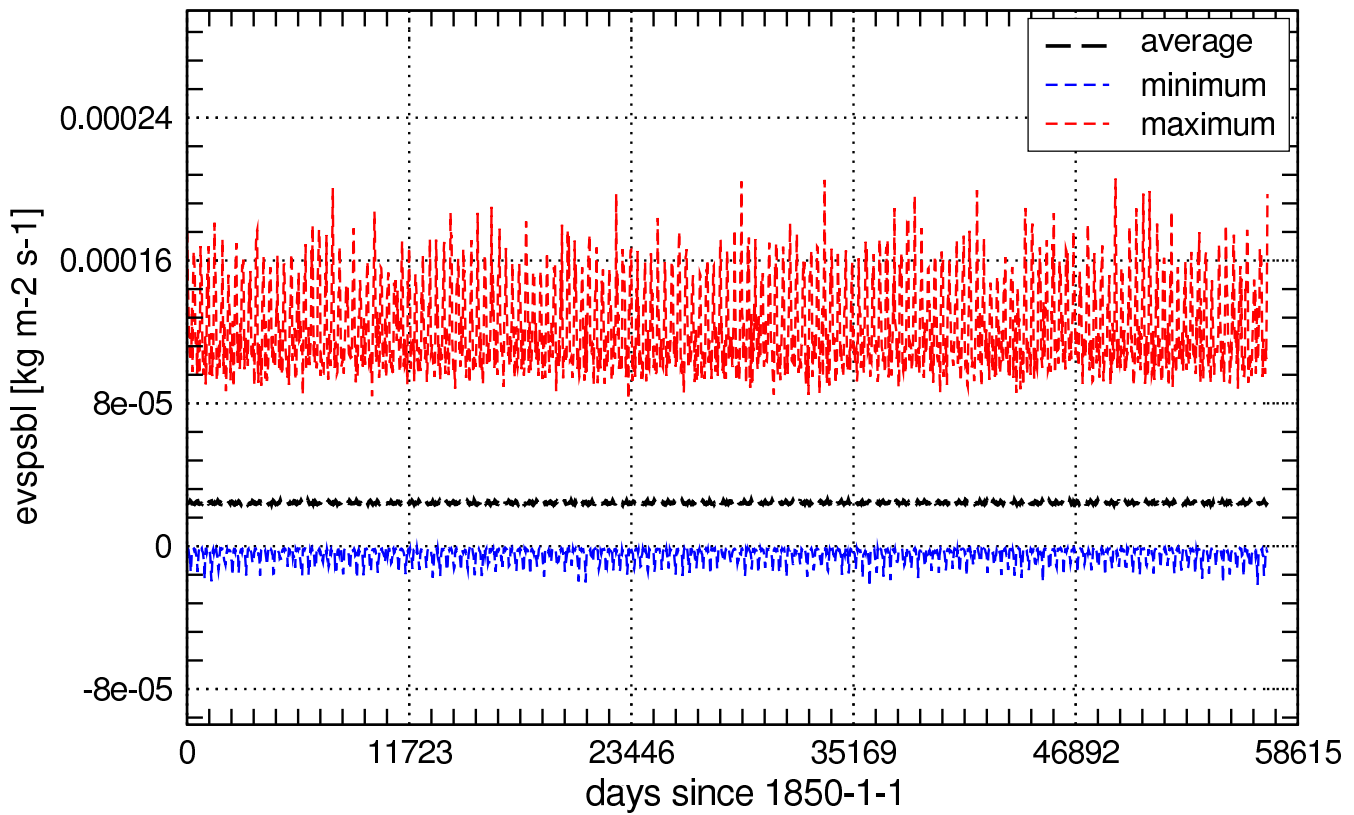

qc_clw_Amon_MIROC-ESM_historicalNat_r1i1p1.nc

Global Values of clw_Amon

Error Flag of clw_Amon

qc_evpsbl_Amon_MIROC-ESM_historicalNat_r1i1p1.nc

Global Values of evpsbl_Amon

Error Flag of evpsbl_Amon

qc_prw_Amon_MIROC-ESM_historicalNat_r1i1p1.nc