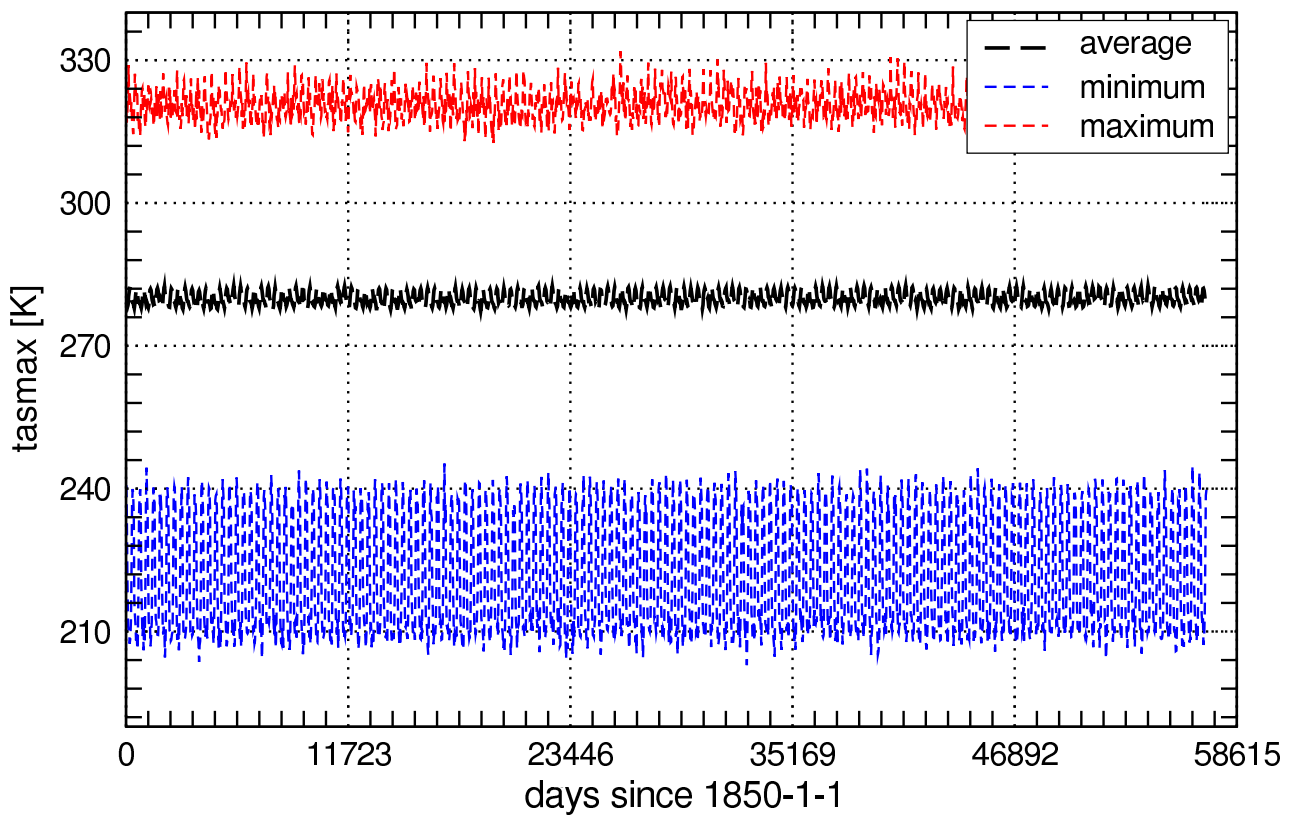

Global Values of sic_Olmon

Error Flag of sic_Olmon

qc_tasmax_Amon_MIROC-ESM_historicalNat_r1i1p1.nc

Global Values of tasmax_Amon

Error Flag of tasmax_Amon

qc_tauv_Amon_MIROC-ESM_historicalNat_r1i1p1.nc

Global Values of tauv_Amon