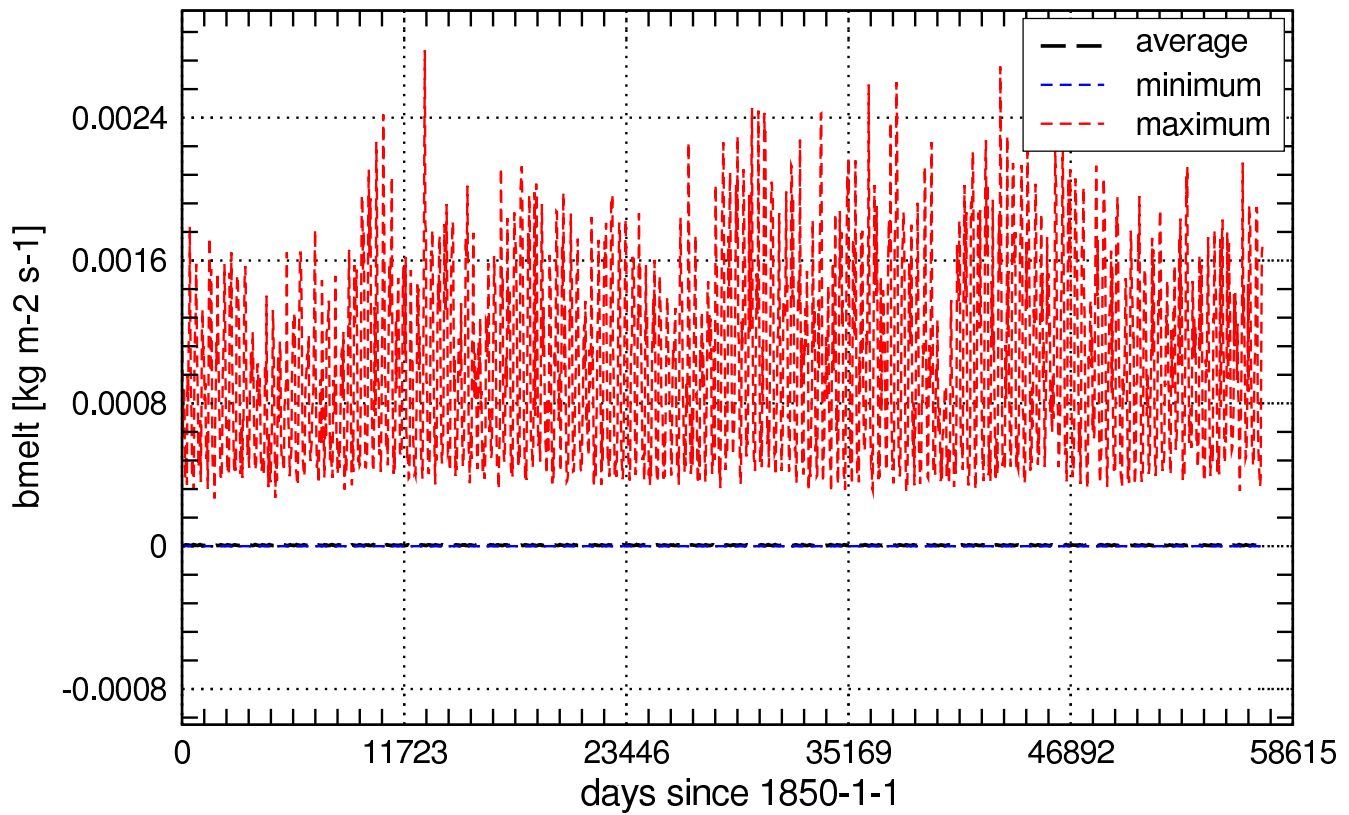

Global Values of zostoga_Omon

Error Flag of zostoga_Omon

qc_bmelt_Olmon_MIROC-ESM_historicalNat_r1i1p1.nc

Global Values of bmelt_Olmon

Error Flag of bmelt_Olmon

qc_rsussi_Olmon_MIROC-ESM_historicalNat_r1i1p1.nc