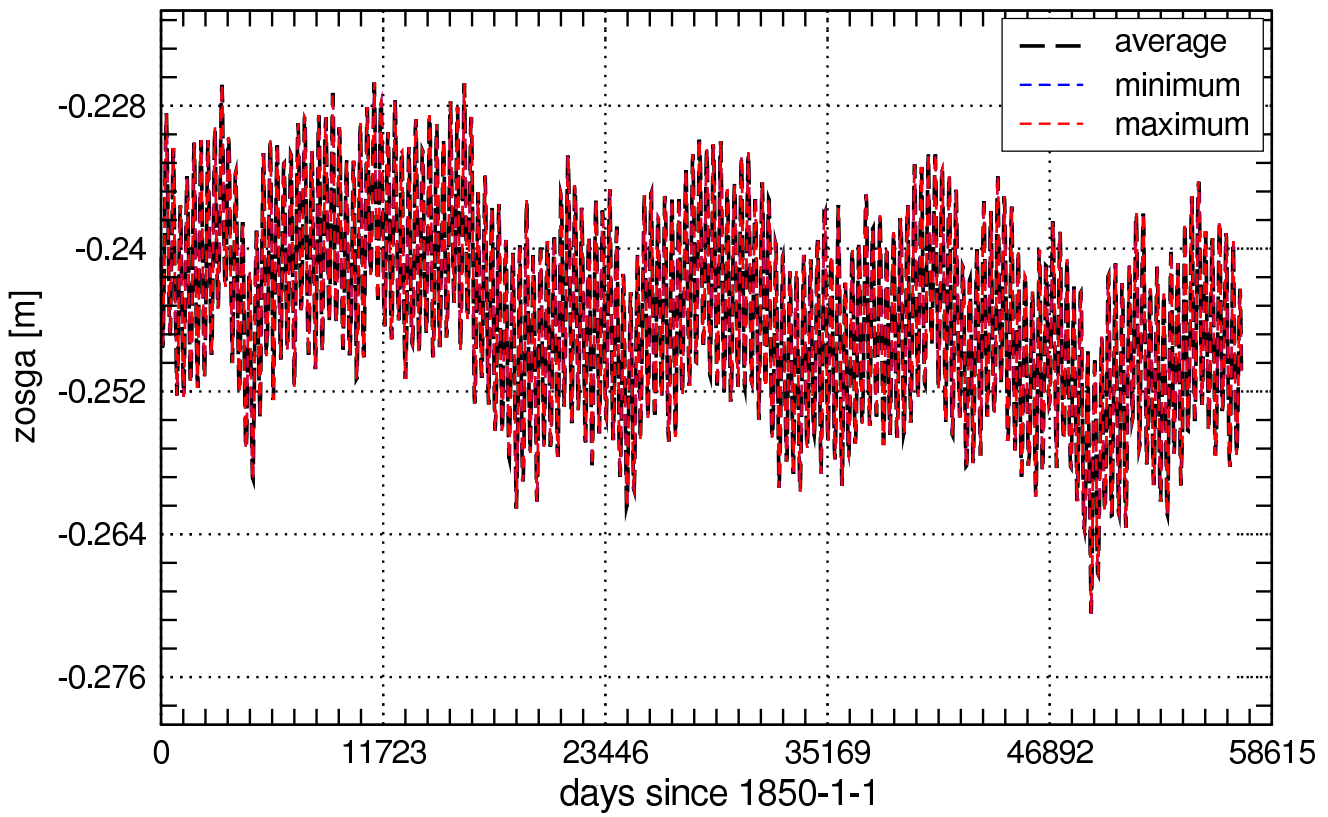

qc_rsds_Amon_MIROC-ESM_historicalNat_r1i1p1.nc

Global Values of rsds_Amon

Error Flag of rsds_Amon

qc_zosga_Omon_MIROC-ESM_historicalNat_r1i1p1.nc

Global Values of zosga_Omon

Error Flag of zosga_Omon

qc_sic_Olmon_MIROC-ESM_historicalNat_r1i1p1.nc