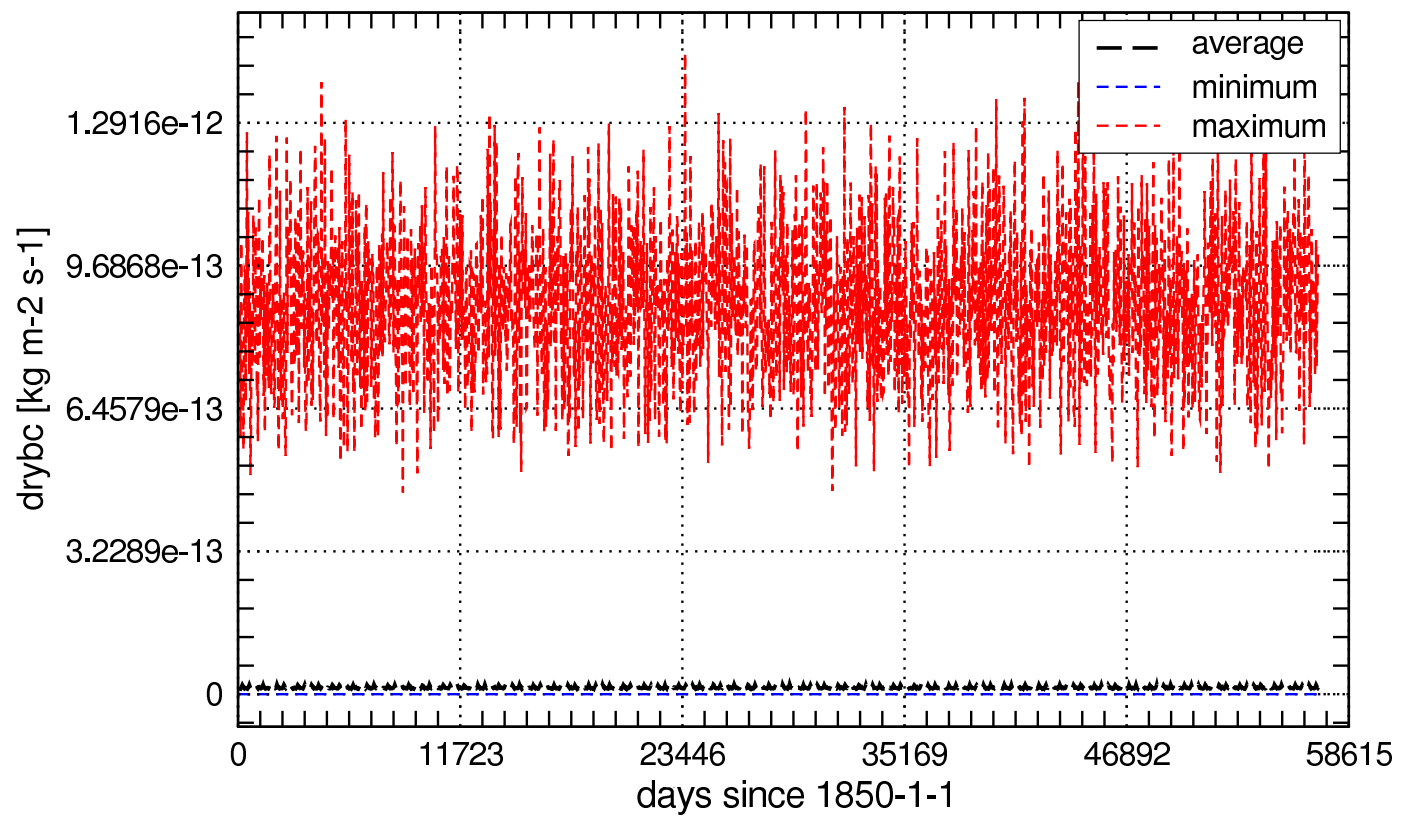

qc_drybc_aero_MIROC-ESM_historicalNat_r1i1p1.nc

Global Values of drybc_aero