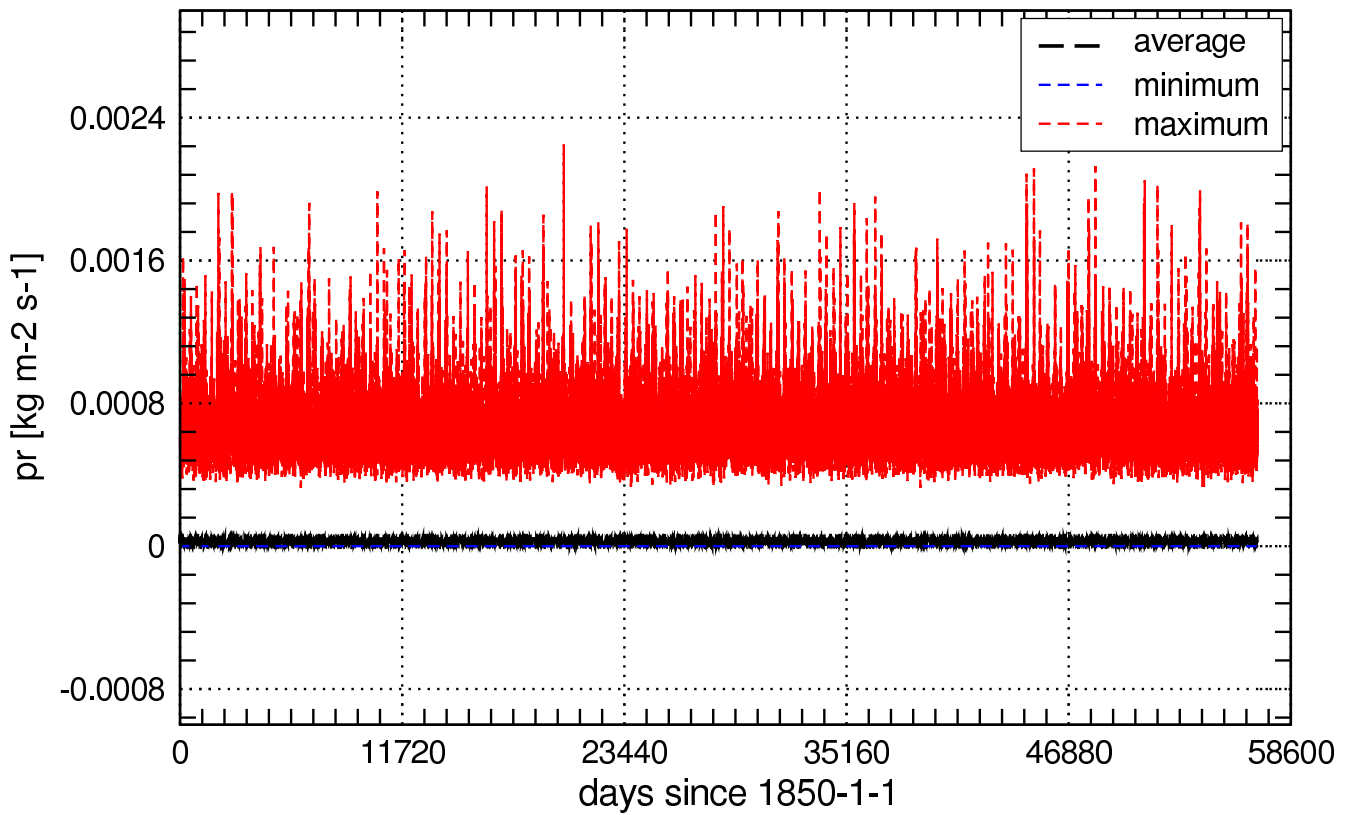

Global Values of fsitherm_Omon

Error Flag of fsitherm_Omon

qc_pr_day_MIROC-ESM_historicalNat_r1i1p1.nc

Global Values of pr_day

Error Flag of pr_day

qc_tasmin_day_MIROC-ESM_historicalNat_r1i1p1.nc

Global Values of tasmin_day