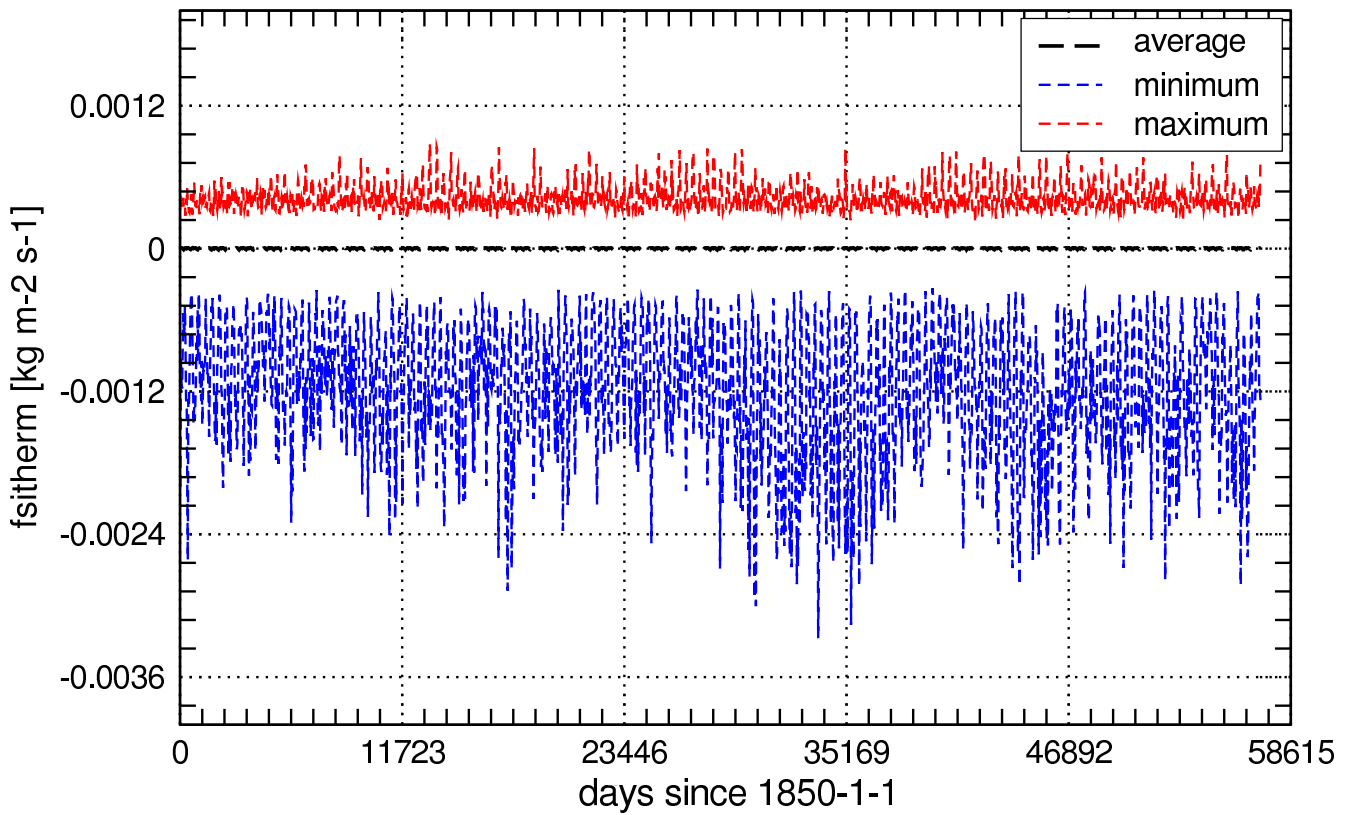

qc_fsitherm_Omon_MIROC-ESM_historicalNat_r1i1p1.nc

Global Values of fsitherm_Omon