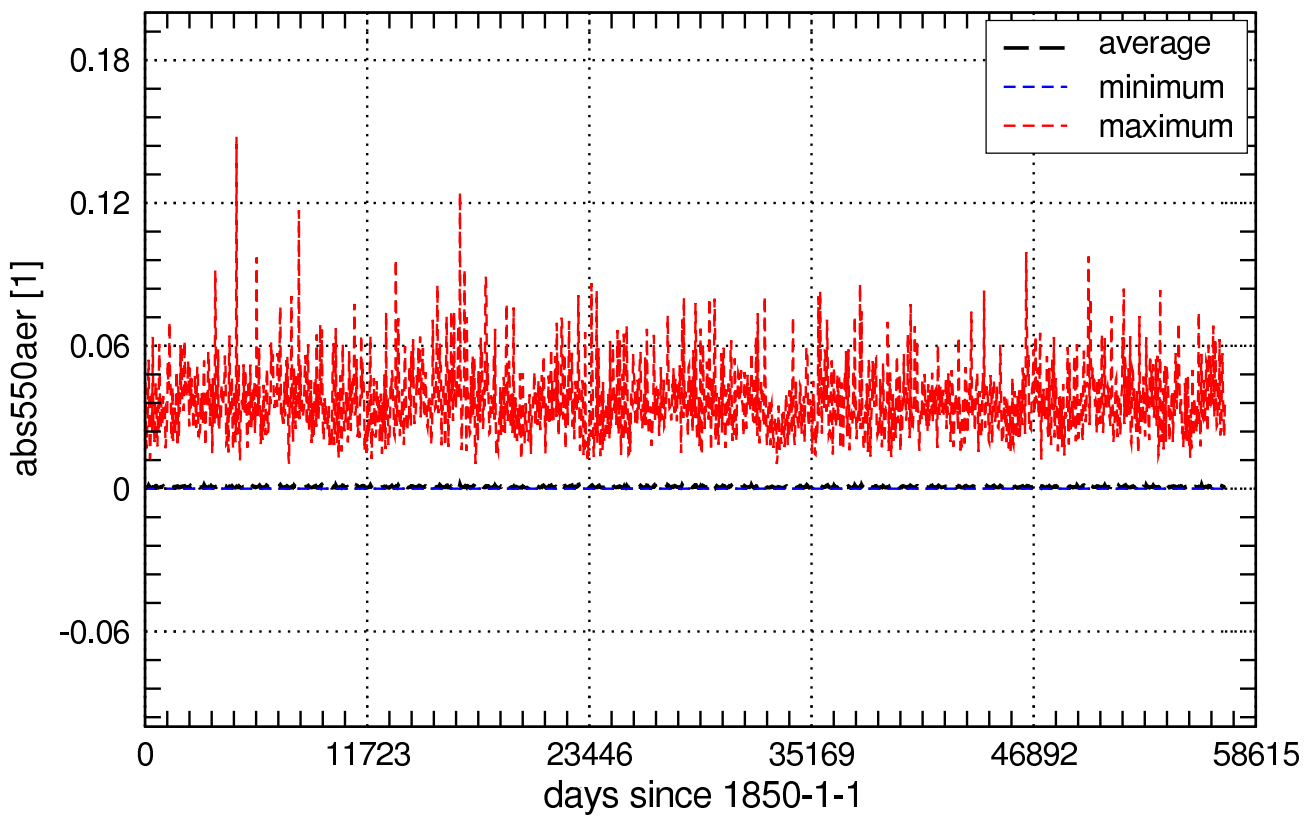

Error Flag of tasmax_day

qc_emiso2_aero_MIROC-ESM_historicalNat_r1i1p1.nc

Global Values of emiso2_aero

Error Flag of emiso2_aero

qc_abs550aer_aero_MIROC-ESM_historicalNat_r1i1p1.nc

Global Values of abs550aer_aero