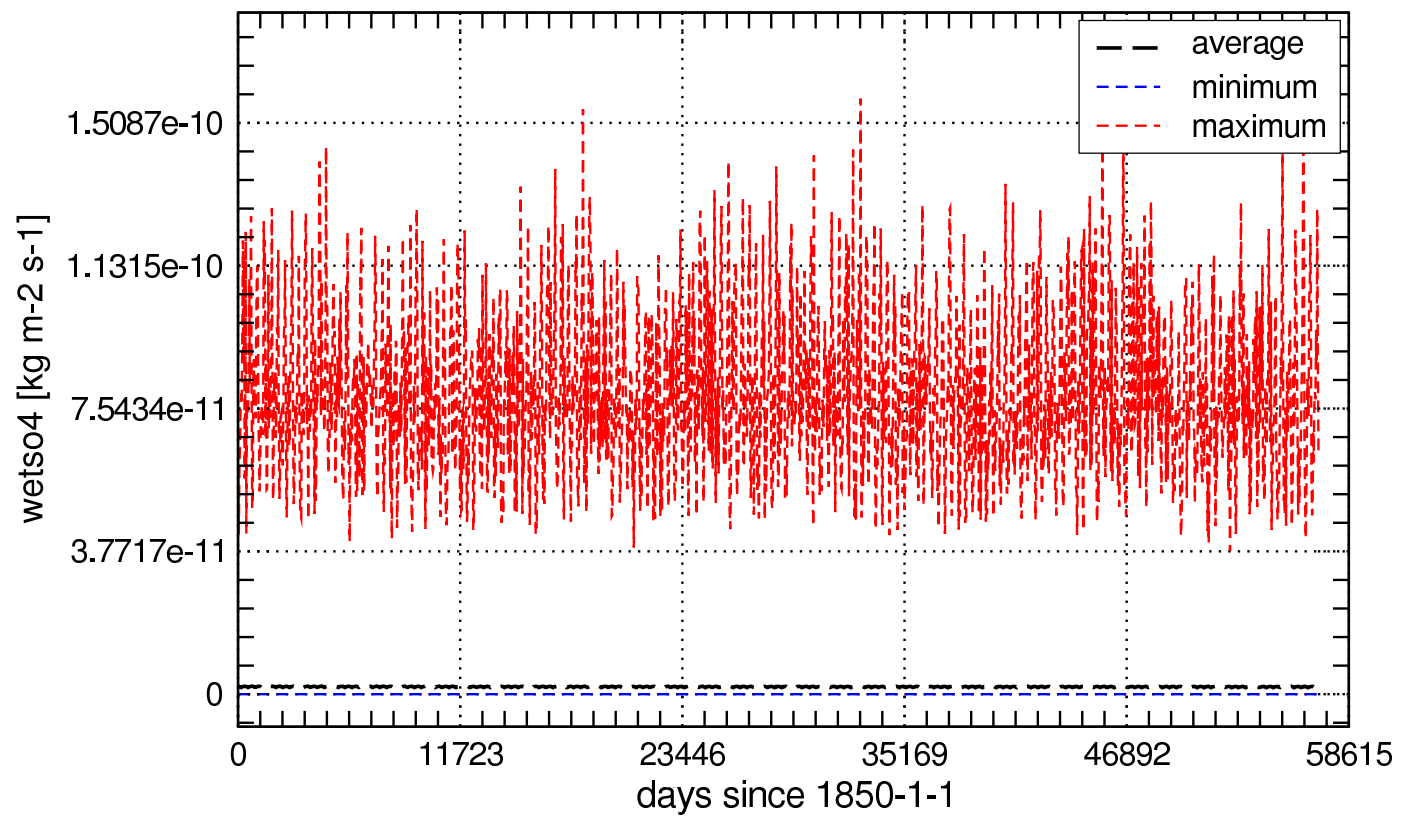

qc_wetso4_aero_MIROC-ESM_historicalNat_r1i1p1.nc

Global Values of wetso4_aero