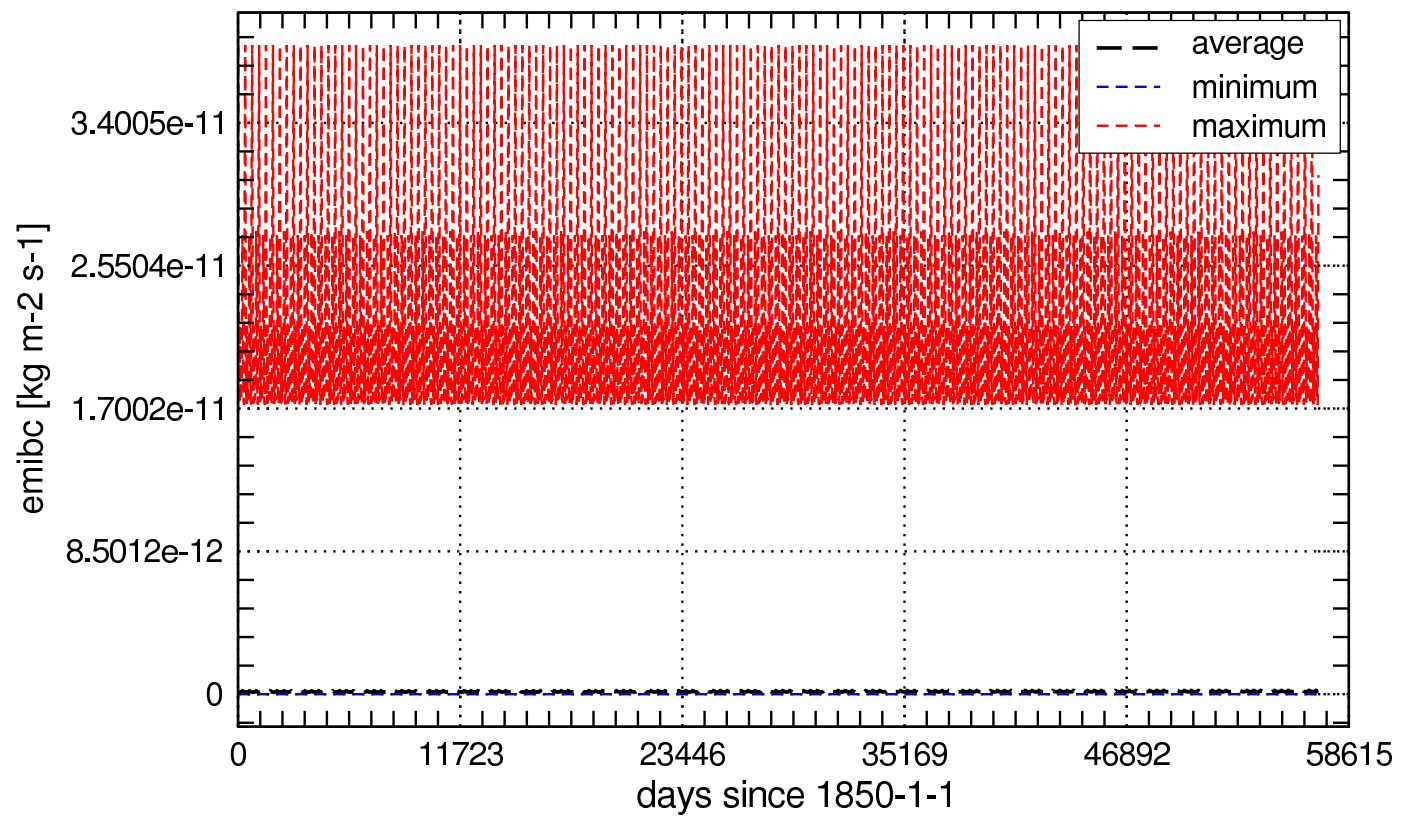

qc_emibc_aero_MIROC-ESM_historicalNat_r1i1p1.nc

Global Values of emibc_aero