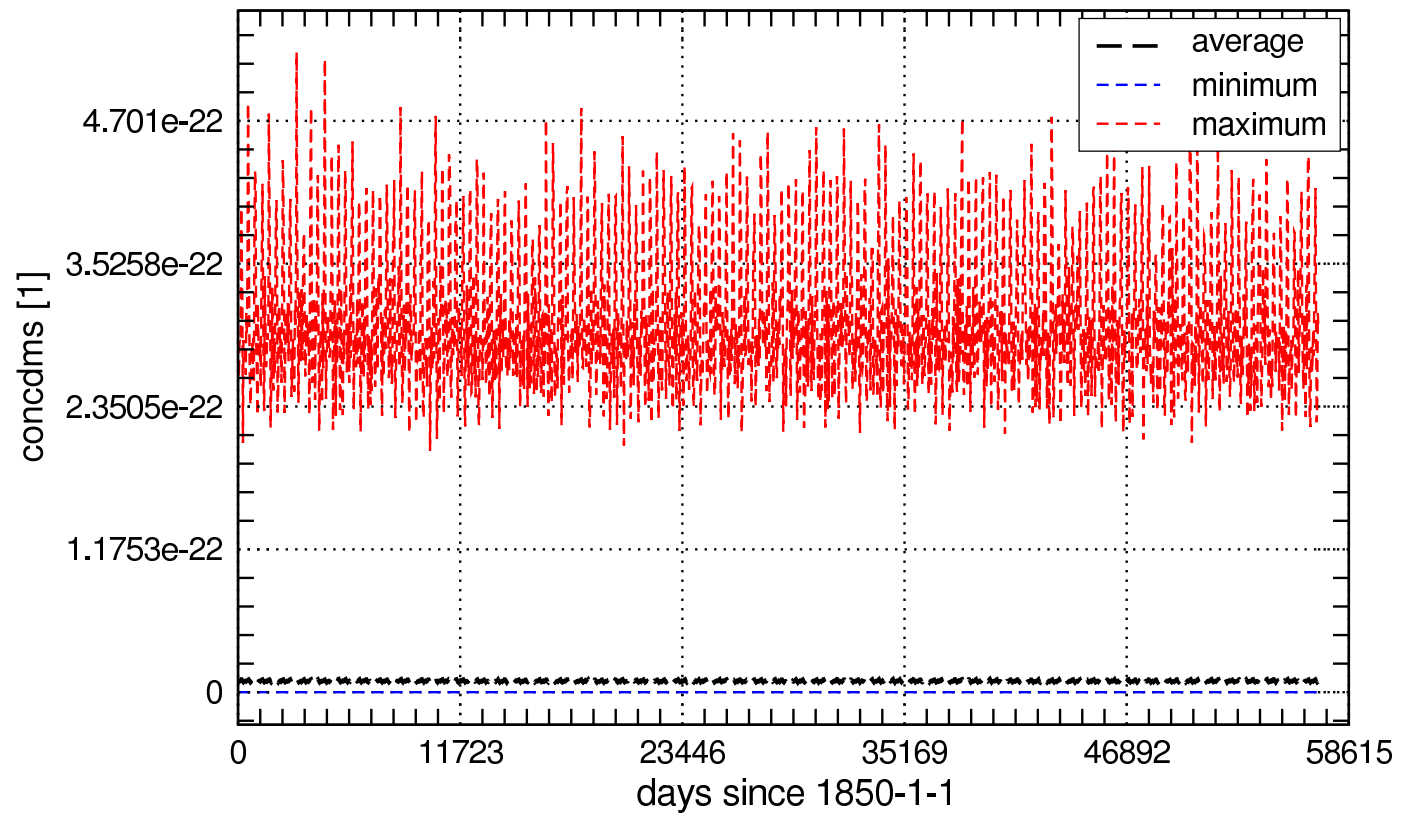

qc_concdms_aero_MIROC-ESM_historicalNat_r1i1p1.nc

Global Values of concdms_aero