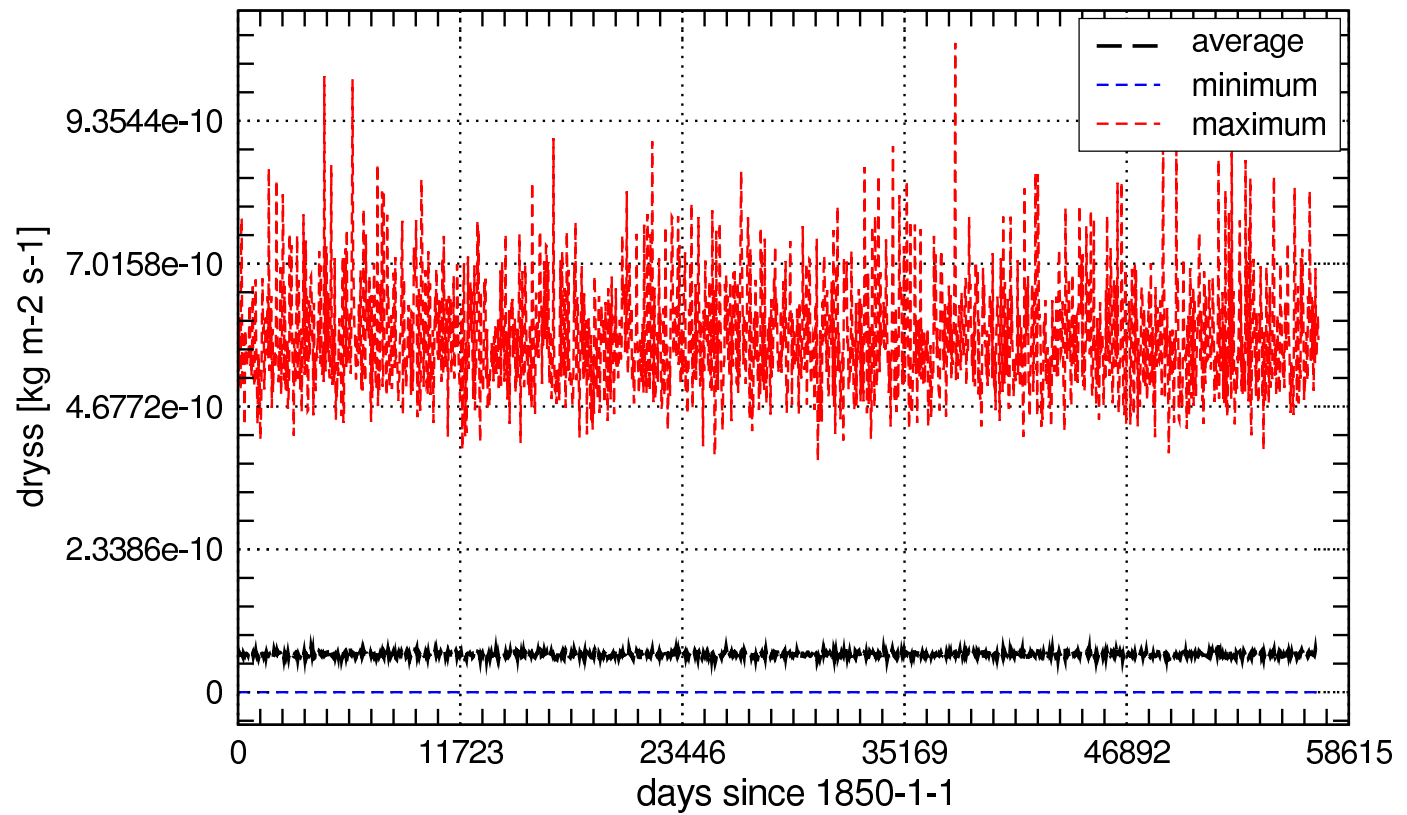

Global Values of drybc_aero

Error Flag of drybc_aero

qc_dryso4_aero_MIROC-ESM_historicalNat_r1i1p1.nc

Global Values of dryso4_aero

Error Flag of dryso4_aero

qc_dryss_aero_MIROC-ESM_historicalNat_r1i1p1.nc

Global Values of dryss_aero