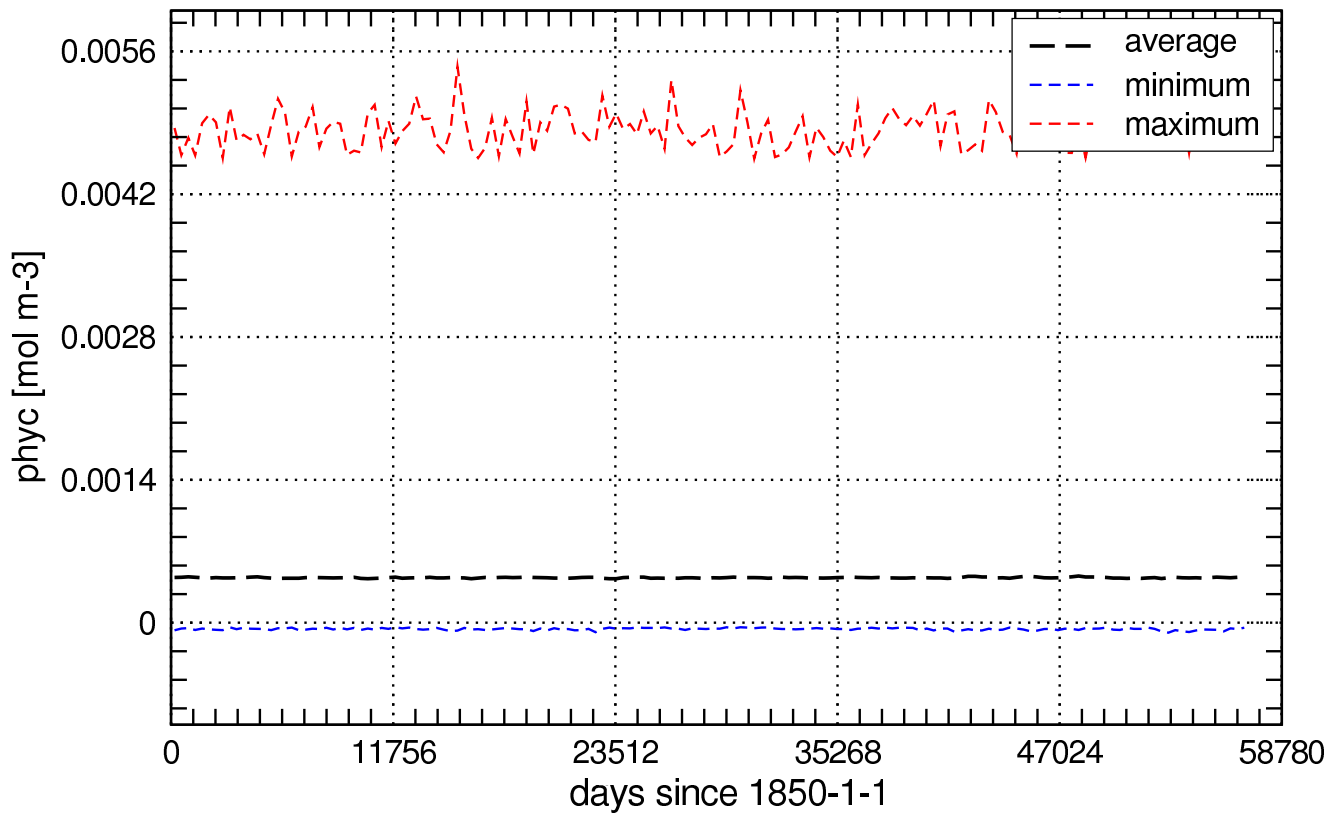

Error Flag of abs550aer_aero

qc_conccn_aero_MIROC-ESM_historicalNat_r1i1p1.nc

Global Values of conccn_aero

Error Flag of conccn_aero

qc_phyc_Oyr_MIROC-ESM_historicalNat_r1i1p1.nc

Global Values of phyc_Oyr

Error Flag of phyc_Oyr