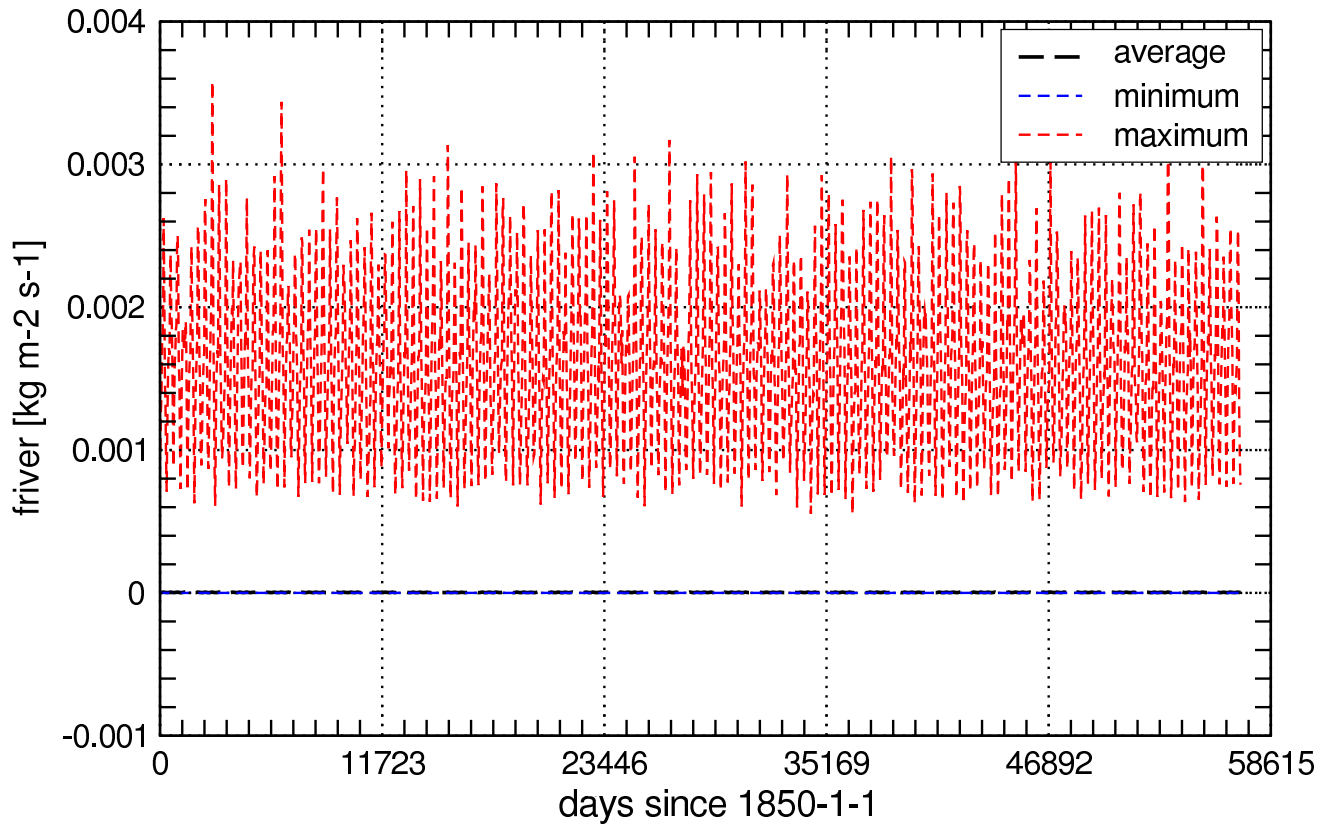

qc_tsn_Llmon_MIROC-ESM_historicalNat_r1i1p1.nc

Global Values of tsn_Llmon

Error Flag of tsn_Llmon

qc_frivier_Omon_MIROC-ESM_historicalNat_r1i1p1.nc

Global Values of frivier_Omon

Error Flag of frivier_Omon

qc_hfds_Omon_MIROC-ESM_historicalNat_r1i1p1.nc