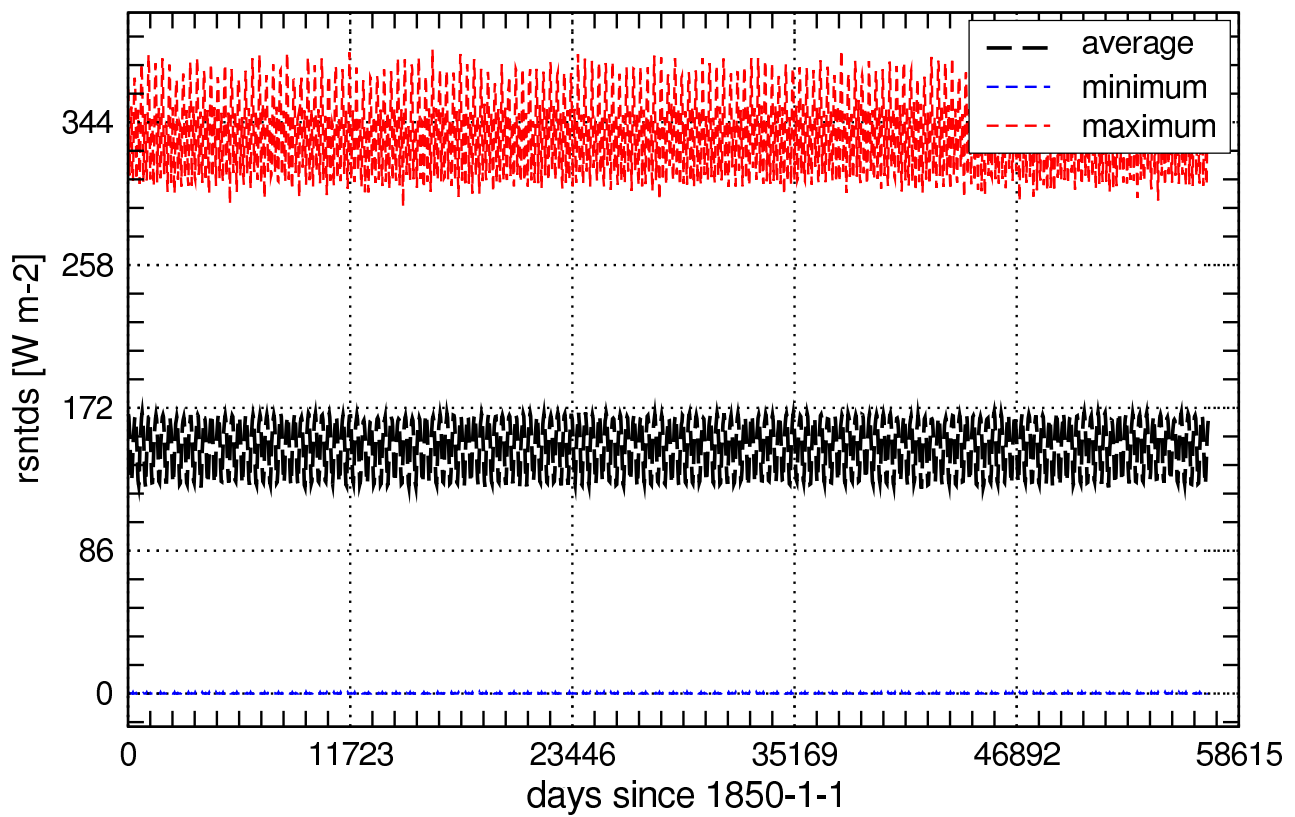

qc_rsntds_Omon_MIROC-ESM_historicalNat_r1i1p1.nc

Global Values of rsntds_Omon