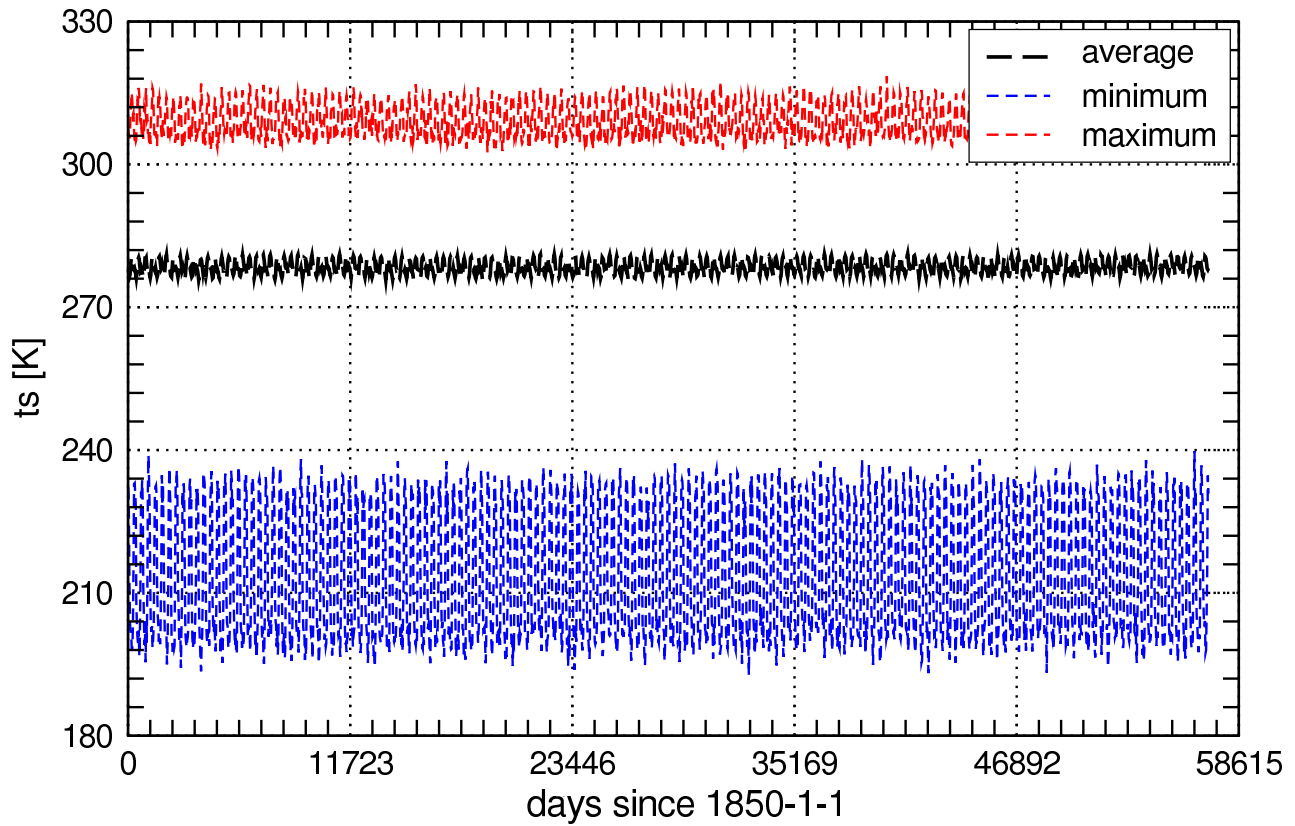

qc_ts_Amon_MIROC-ESM_historicalNat_r1i1p1.nc

Global Values of ts_Amon