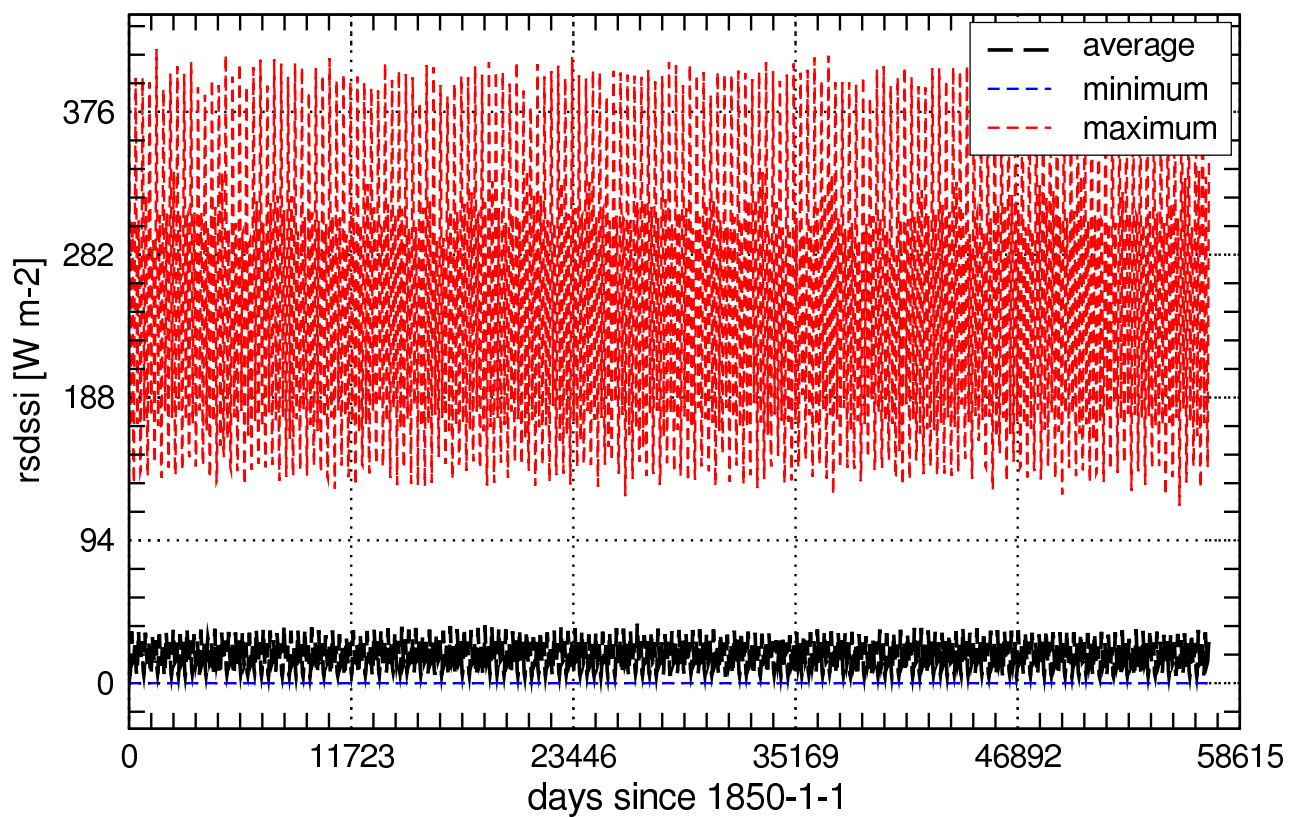

Global Values of rsuscs_Amon

Error Flag of rsuscs_Amon

qc_rsdssi_Olmon_MIROC-ESM_historicalNat_r1i1p1.nc

Global Values of rsdssi_Olmon

Error Flag of rsdssi_Olmon

qc_sit_Olmon_MIROC-ESM_historicalNat_r1i1p1.nc