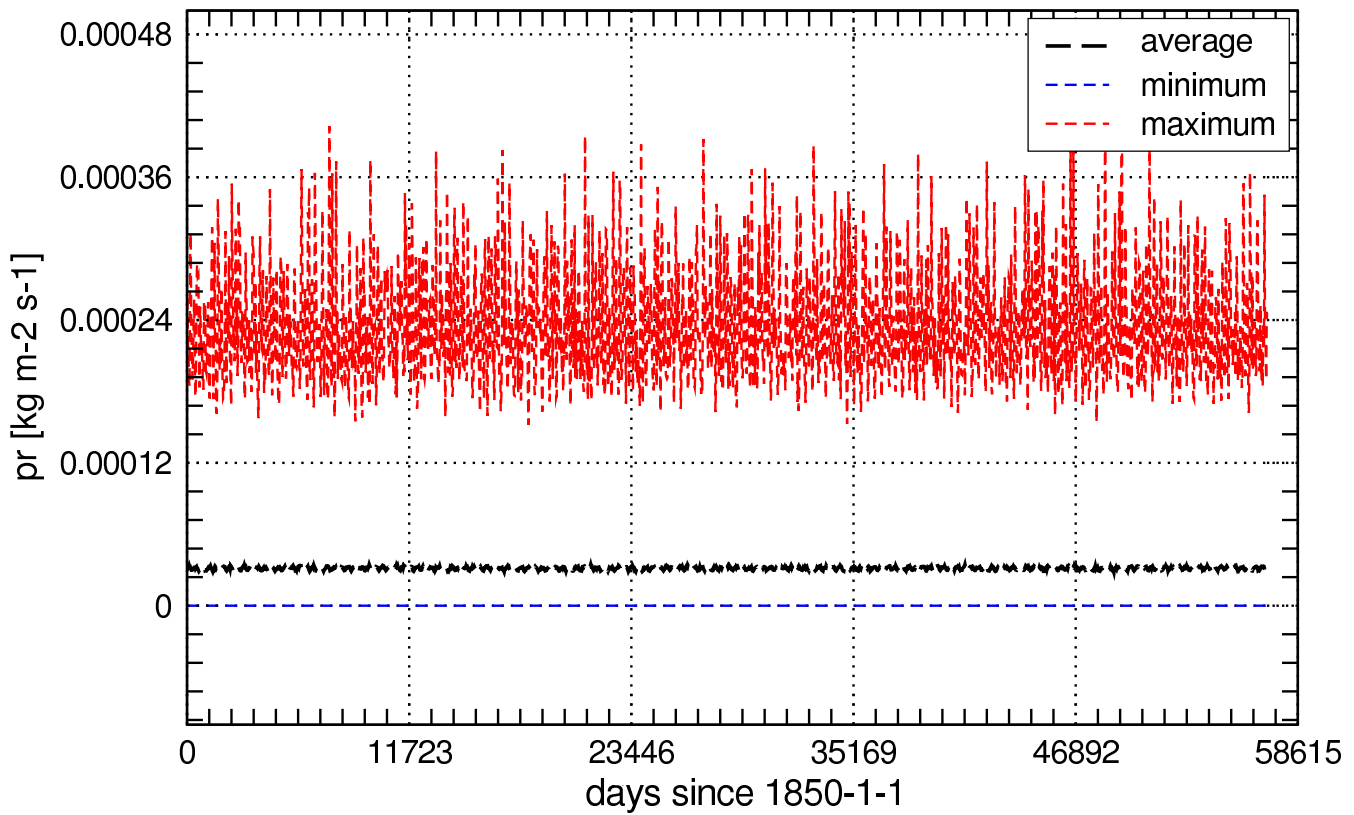

qc_pr_Omon_MIROC-ESM_historicalNat_r1i1p1.nc

Global Values of pr_Omon