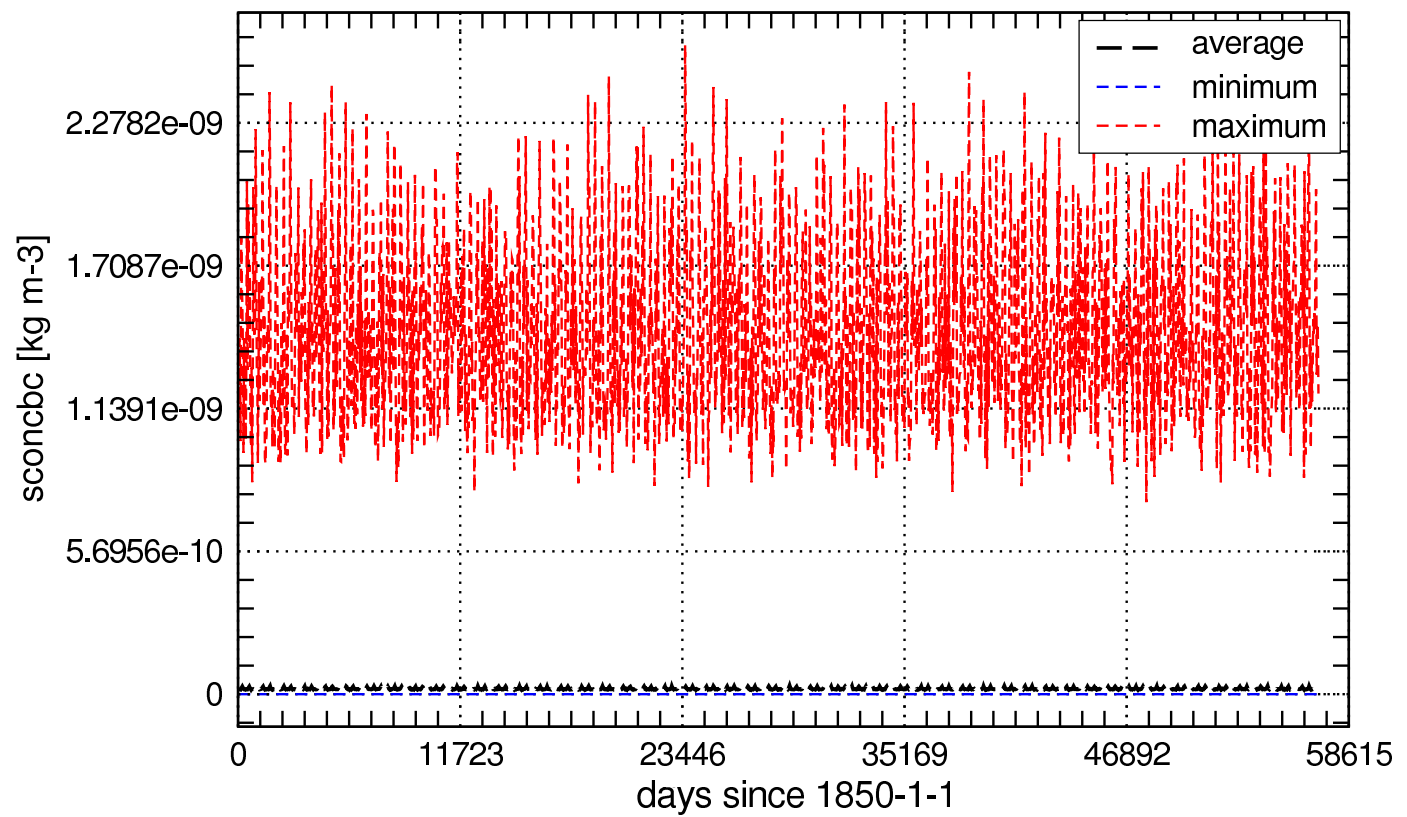

qc_od870aer_aero_MIROC-ESM_historicalNat_r1i1p1.nc

Global Values of od870aer_aero

Error Flag of od870aer_aero

qc_sconcbc_aero_MIROC-ESM_historicalNat_r1i1p1.nc

Global Values of sconcbc_aero

Error Flag of sconcbc_aero