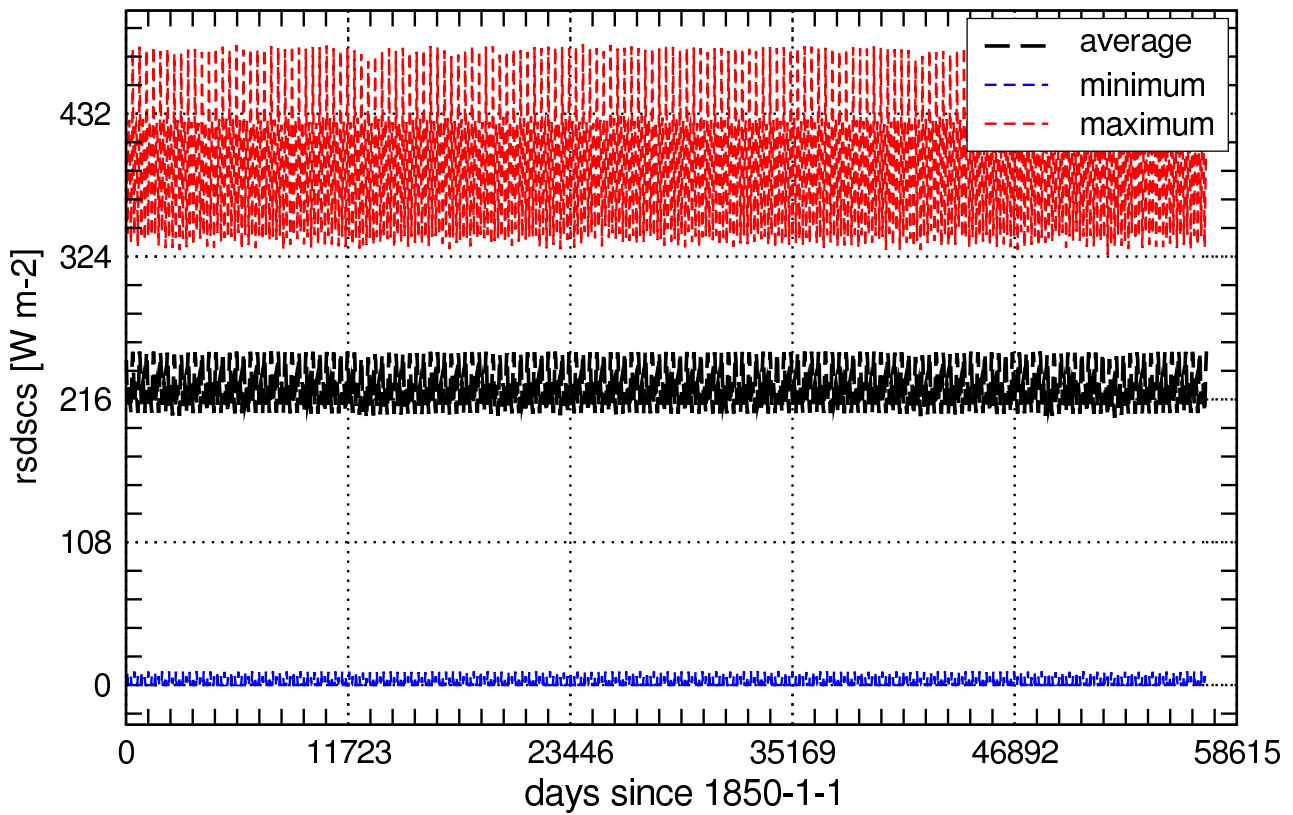

Error Flag of hus_Amon

qc_rlutcs_Amon_MIROC-ESM_historicalNat_r1i1p1.nc

Global Values of rlutcs_Amon

Error Flag of rlutcs_Amon

qc_rsdscs_Amon_MIROC-ESM_historicalNat_r1i1p1.nc

Global Values of rsdscs_Amon

Error Flag of rsdscs_Amon