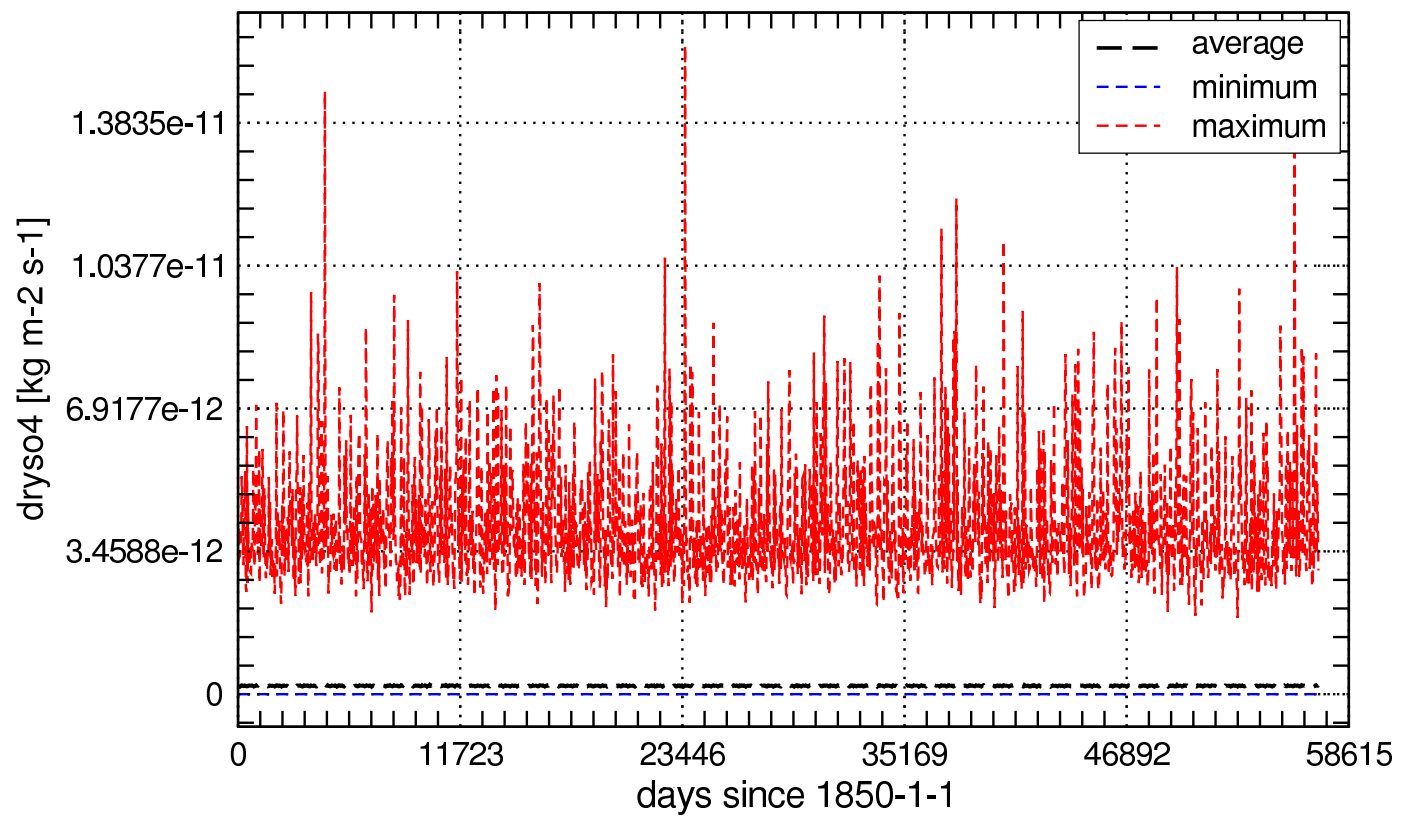

Global Values of drybc_aero

Error Flag of drybc_aero

qc_dryso4_aero_MIROC-ESM_historicalNat_r1i1p1.nc

Global Values of dryso4_aero

Error Flag of dryso4_aero

qc_dryss_aero_MIROC-ESM_historicalNat_r1i1p1.nc

Global Values of dryss_aero