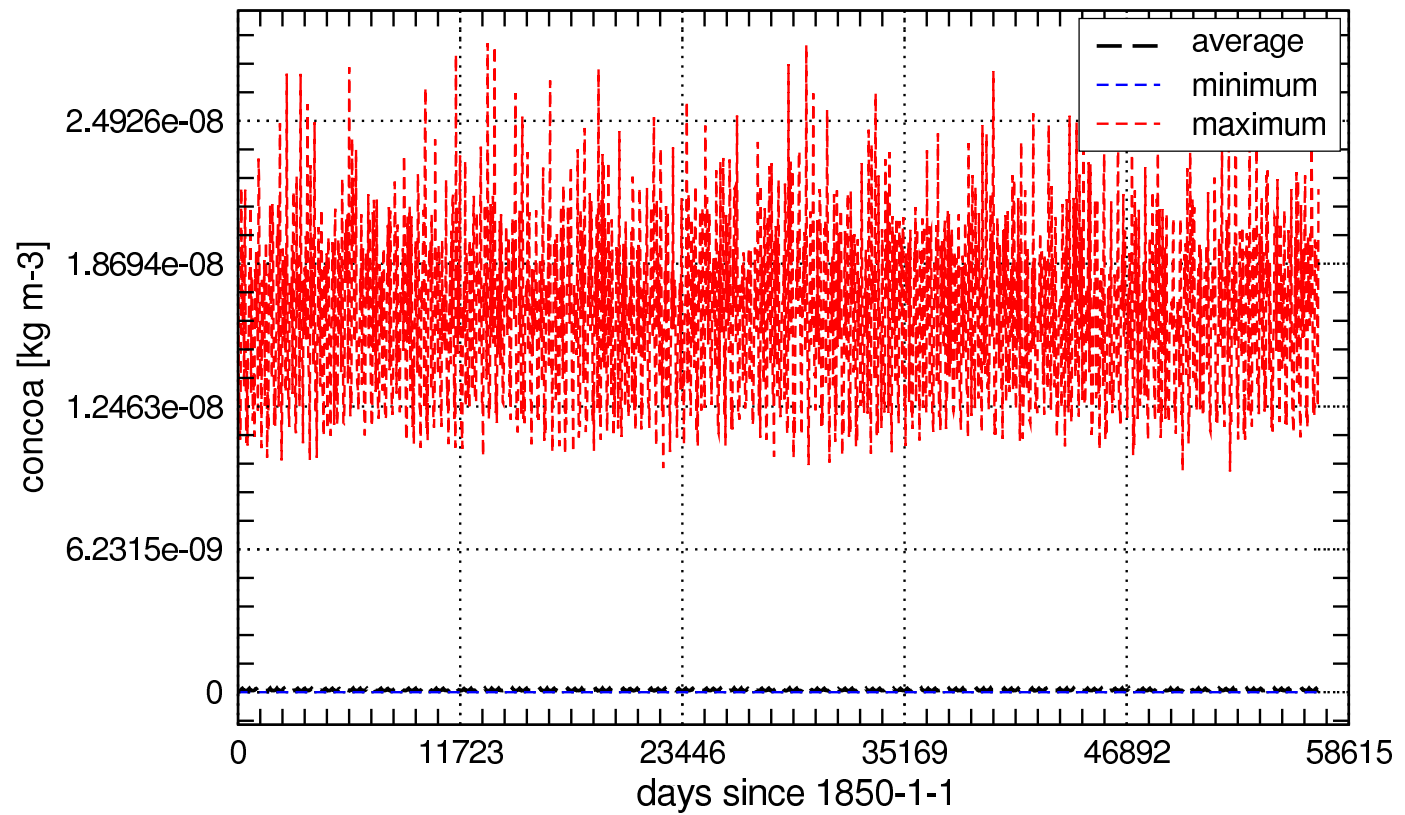

qc_sconcdust_aero_MIROC-ESM_historicalNat_r1i1p1.nc

Global Values of sconcdust_aero

Error Flag of sconcdust_aero

qc_concoa_aero_MIROC-ESM_historicalNat_r1i1p1.nc

Global Values of concoa_aero

Error Flag of concoa_aero