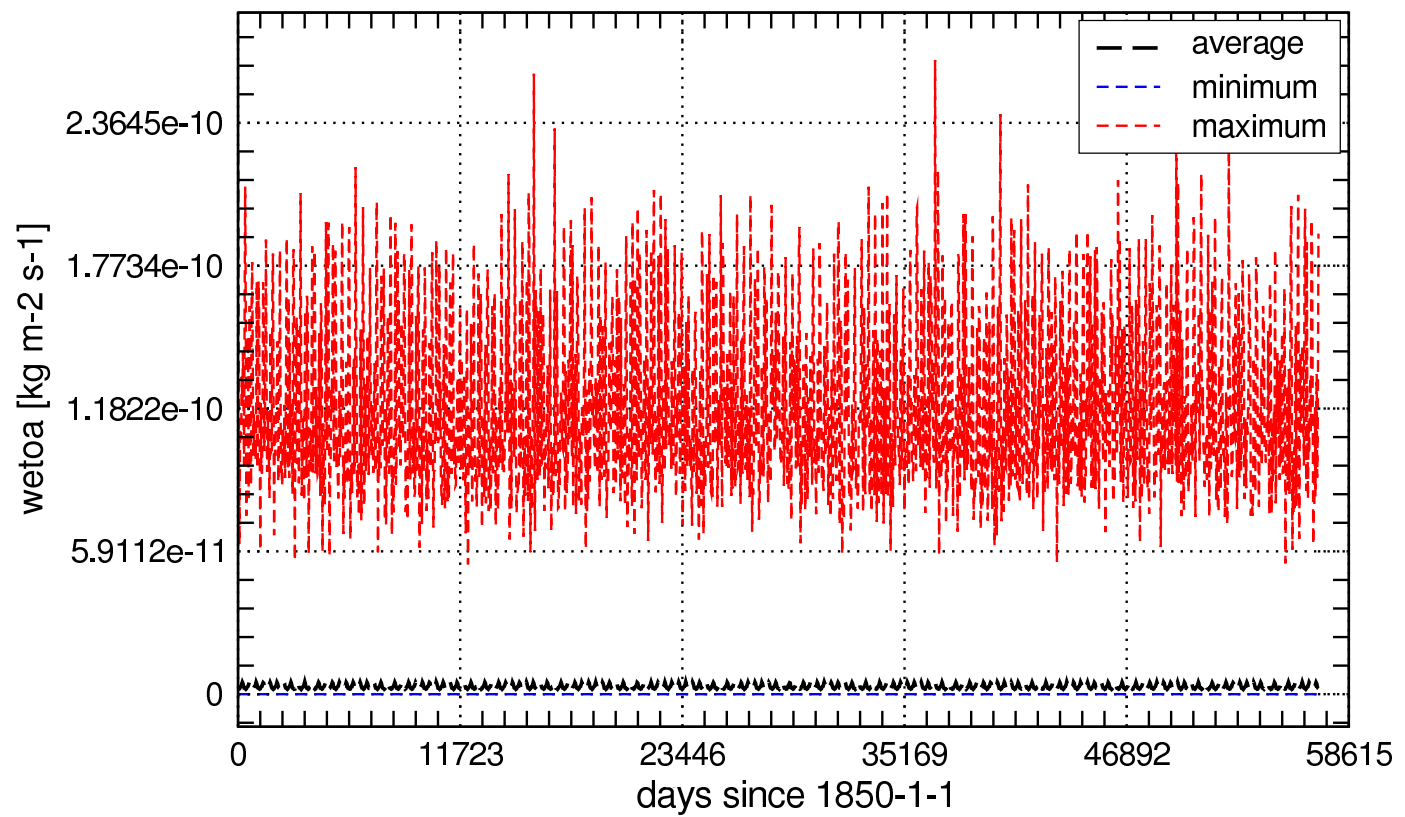

qc_wetoa_aero_MIROC-ESM_historicalNat_r1i1p1.nc

Global Values of wetoa_aero