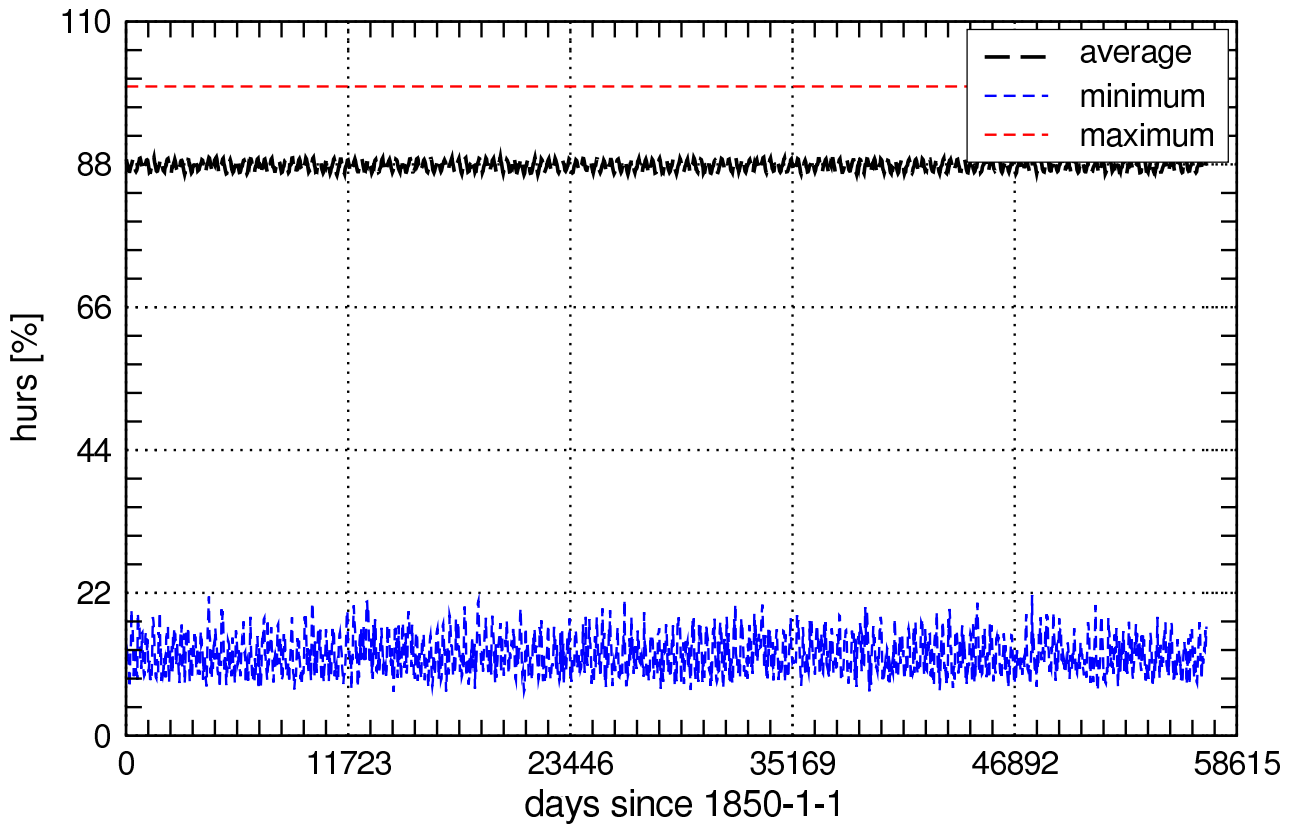

qc_hurs_Amon_MIROC-ESM_historicalNat_r1i1p1.nc

Global Values of hurs_Amon

Error Flag of hurs_Amon

qc_pr_Amon_MIROC-ESM_historicalNat_r1i1p1.nc

Global Values of pr_Amon

Error Flag of pr_Amon

qc_zossga_Omon_MIROC-ESM_historicalNat_r1i1p1.nc