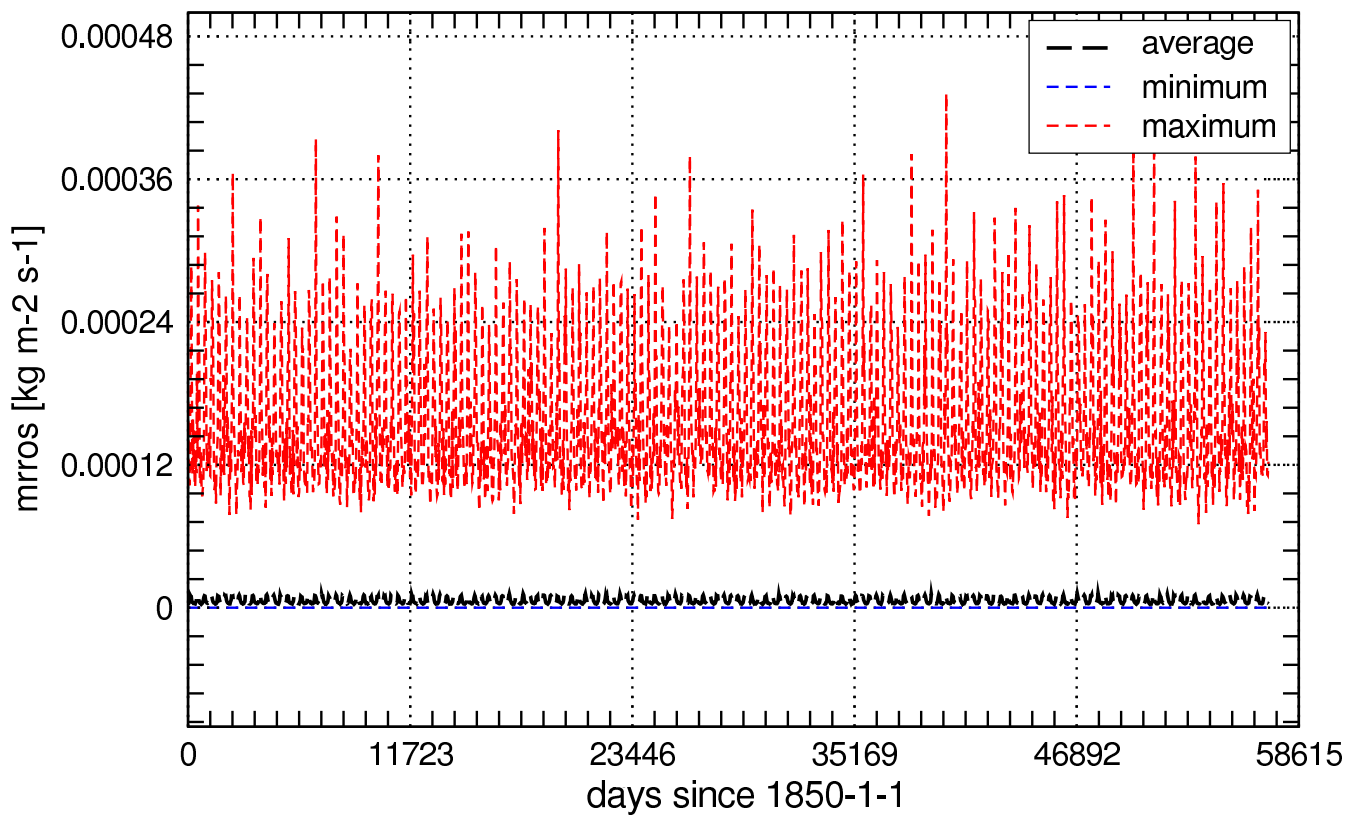

qc_mrros_Lmon_MIROC-ESM_historicalNat_r1i1p1.nc

Global Values of mrros_Lmon