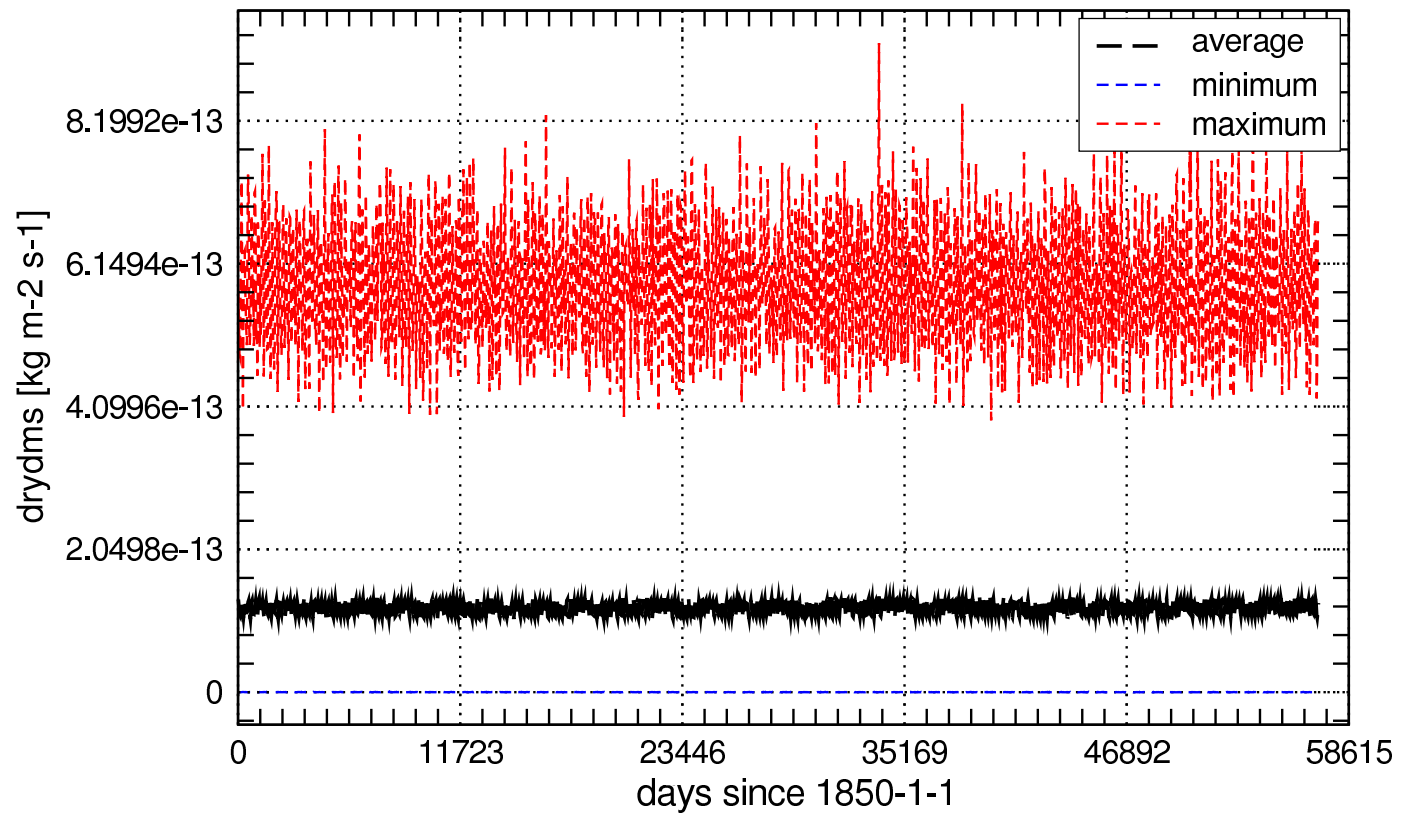

qc_drydms_aero_MIROC-ESM_historicalNat_r1i1p1.nc
Global Values of drydms_aero