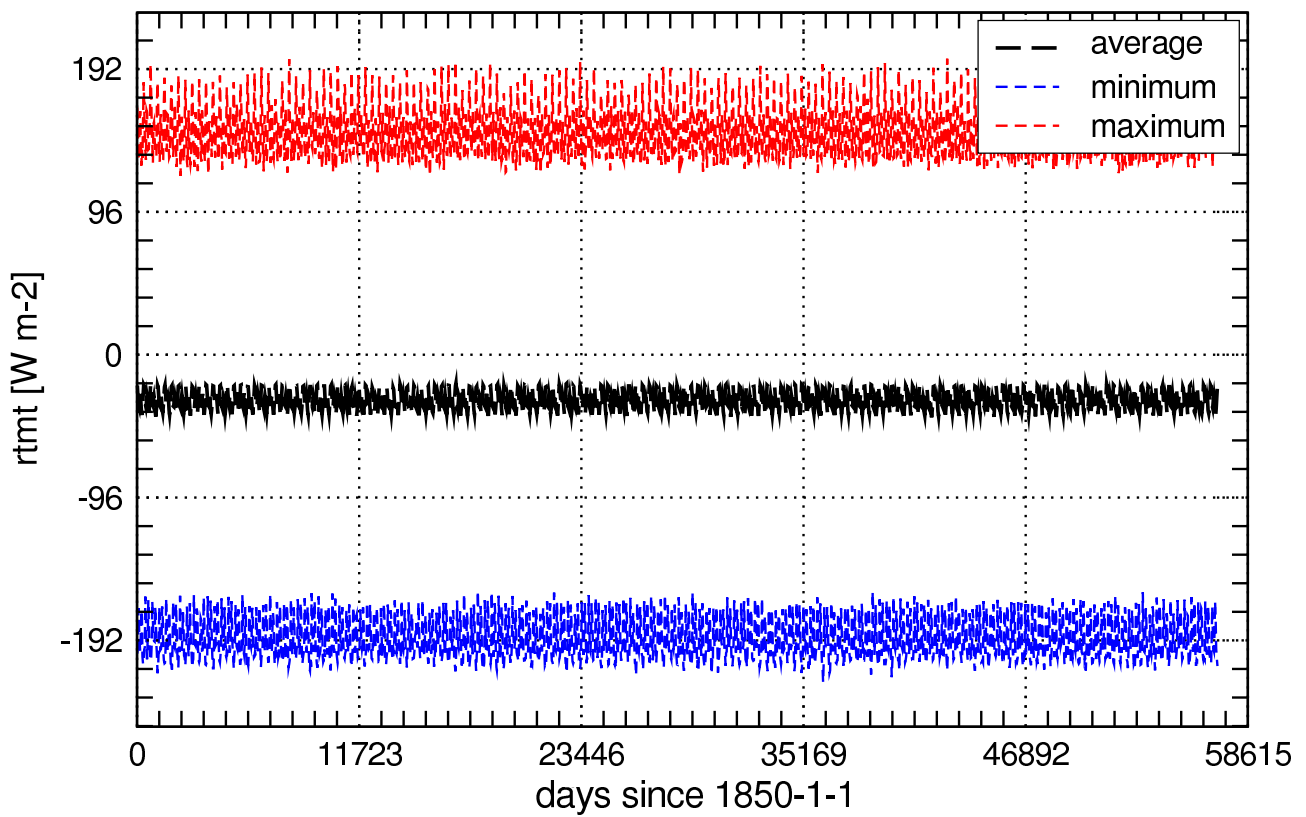

qc_rtmt_Amon_MIROC-ESM_historicalNat_r1i1p1.nc

Global Values of rtmt_Amon