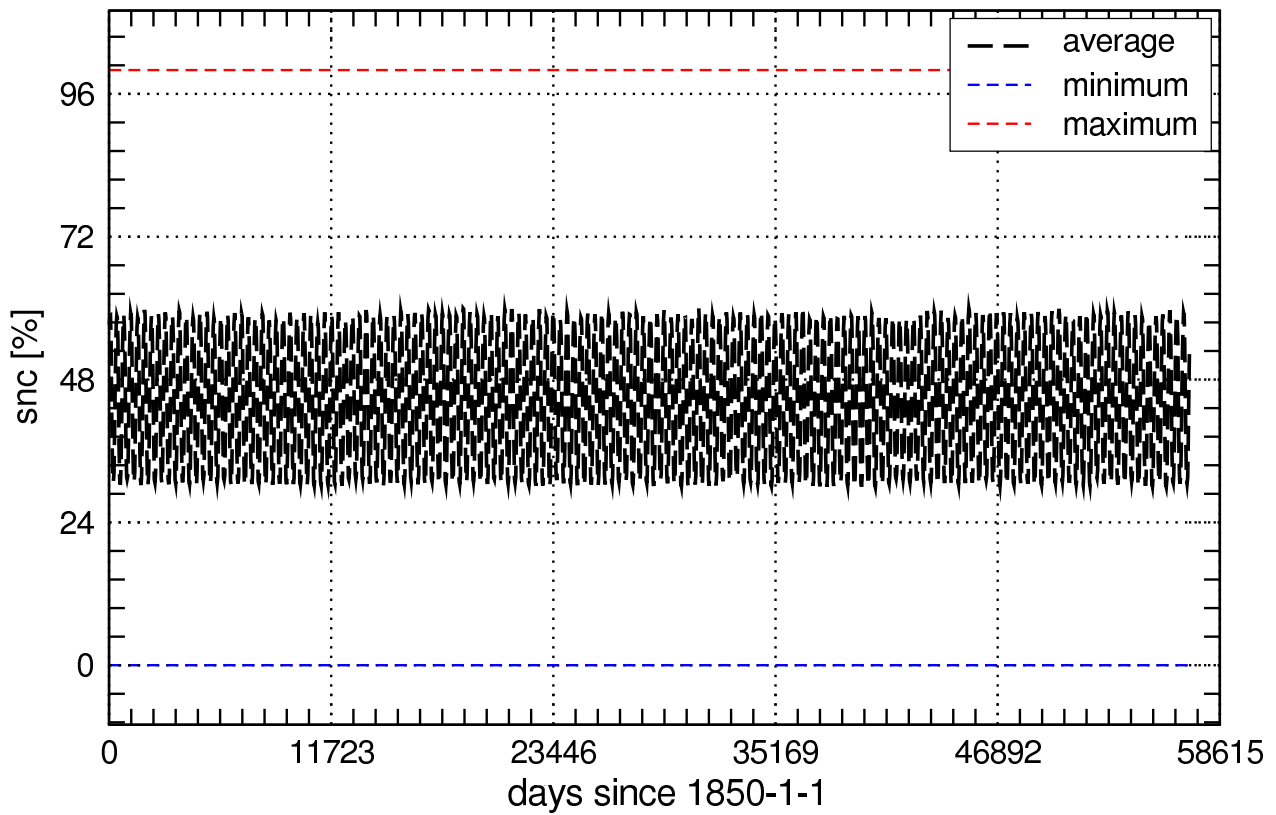

qc_sbl_Llmon_MIROC-ESM_historicalNat_r1i1p1.nc

Global Values of sbl_Llmon

Error Flag of sbl_Llmon

qc_snc_Lmon_MIROC-ESM_historicalNat_r1i1p1.nc

Global Values of snc_Lmon

Error Flag of snc_Lmon

qc_fsitherm_Omon_MIROC-ESM_historicalNat_r1i1p1.nc