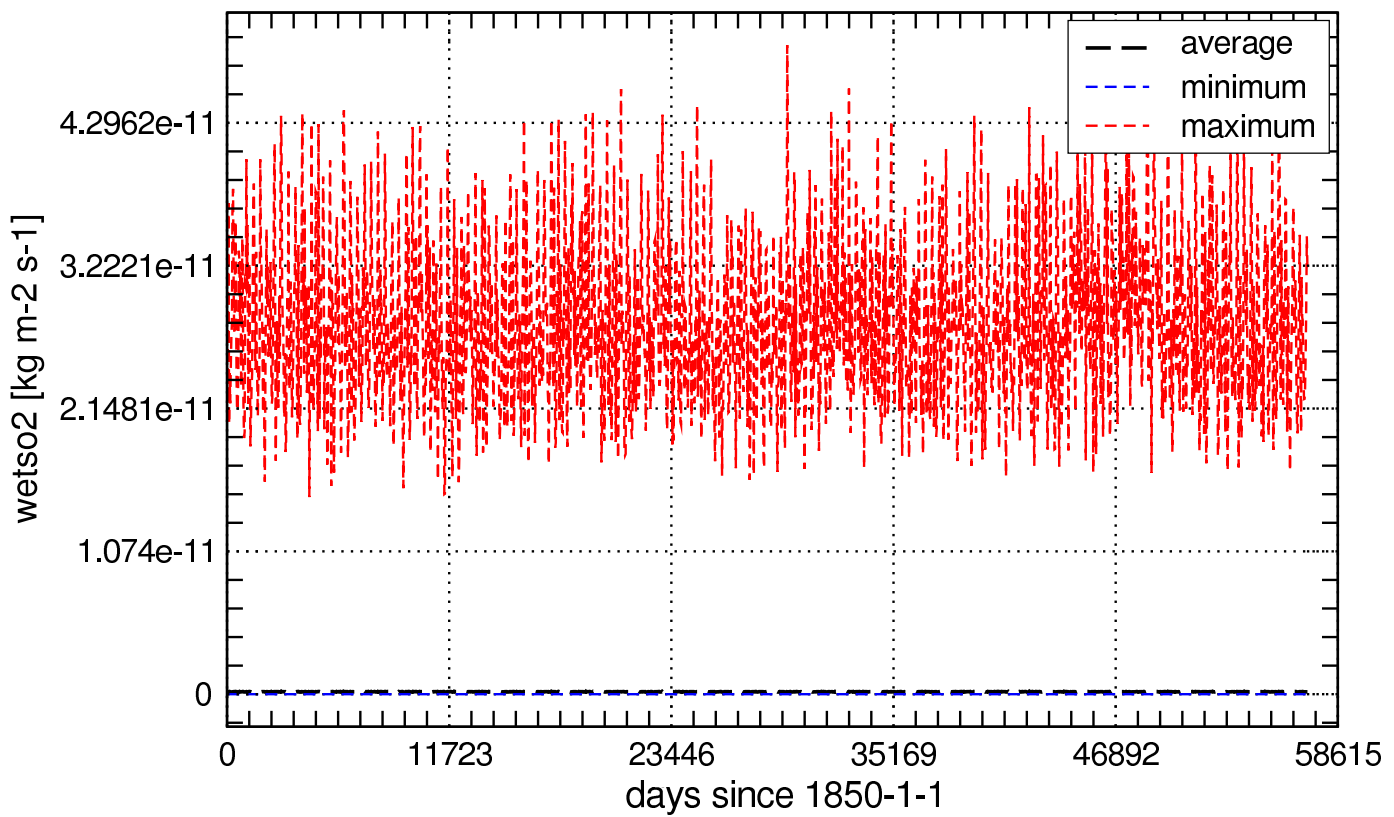

qc_wetso2_aero_MIROC-ESM_historicalNat_r1i1p1.nc

Global Values of wetso2_aero