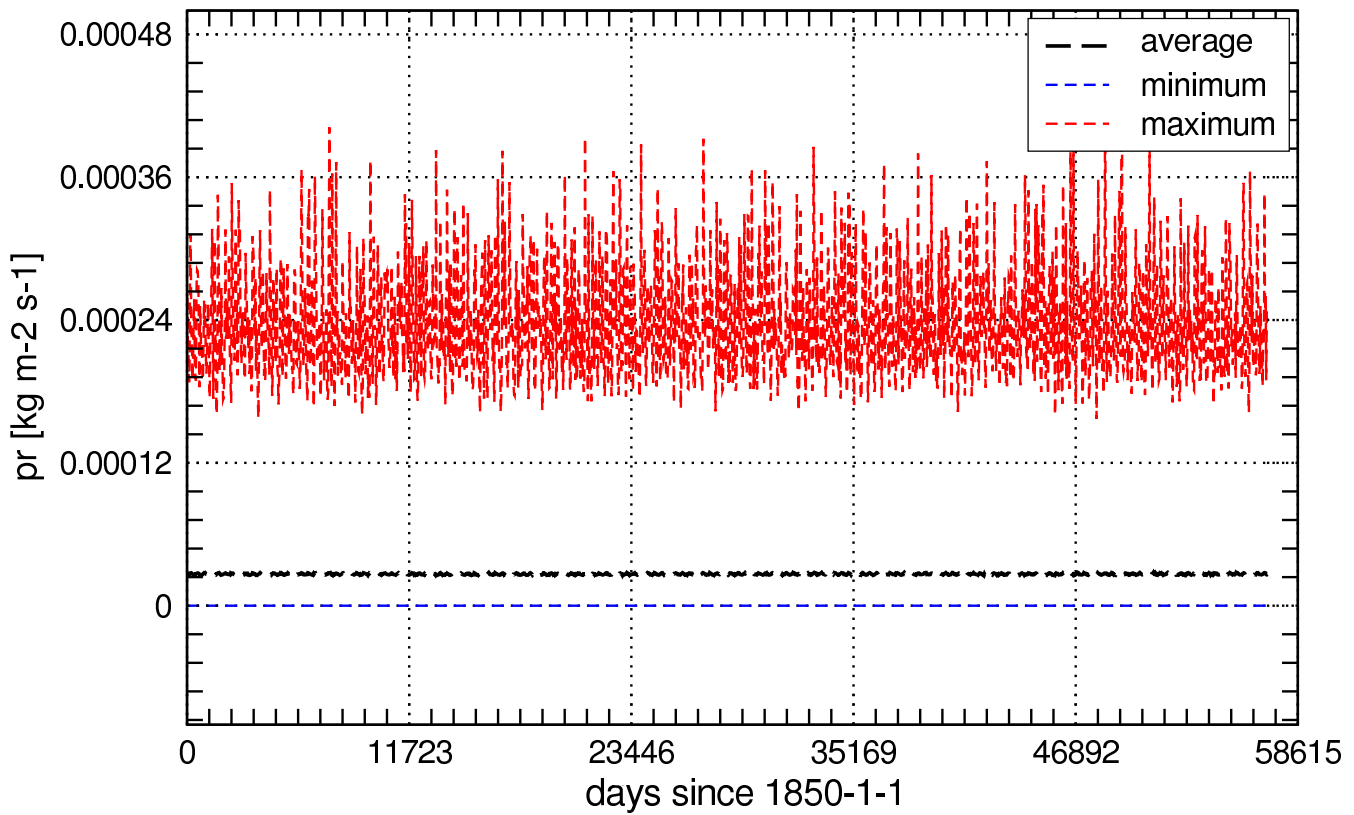

qc_hurs_Amon_MIROC-ESM_historicalNat_r1i1p1.nc

Global Values of hurs_Amon

Error Flag of hurs_Amon

qc_pr_Amon_MIROC-ESM_historicalNat_r1i1p1.nc

Global Values of pr_Amon

Error Flag of pr_Amon

qc_zossga_Omon_MIROC-ESM_historicalNat_r1i1p1.nc