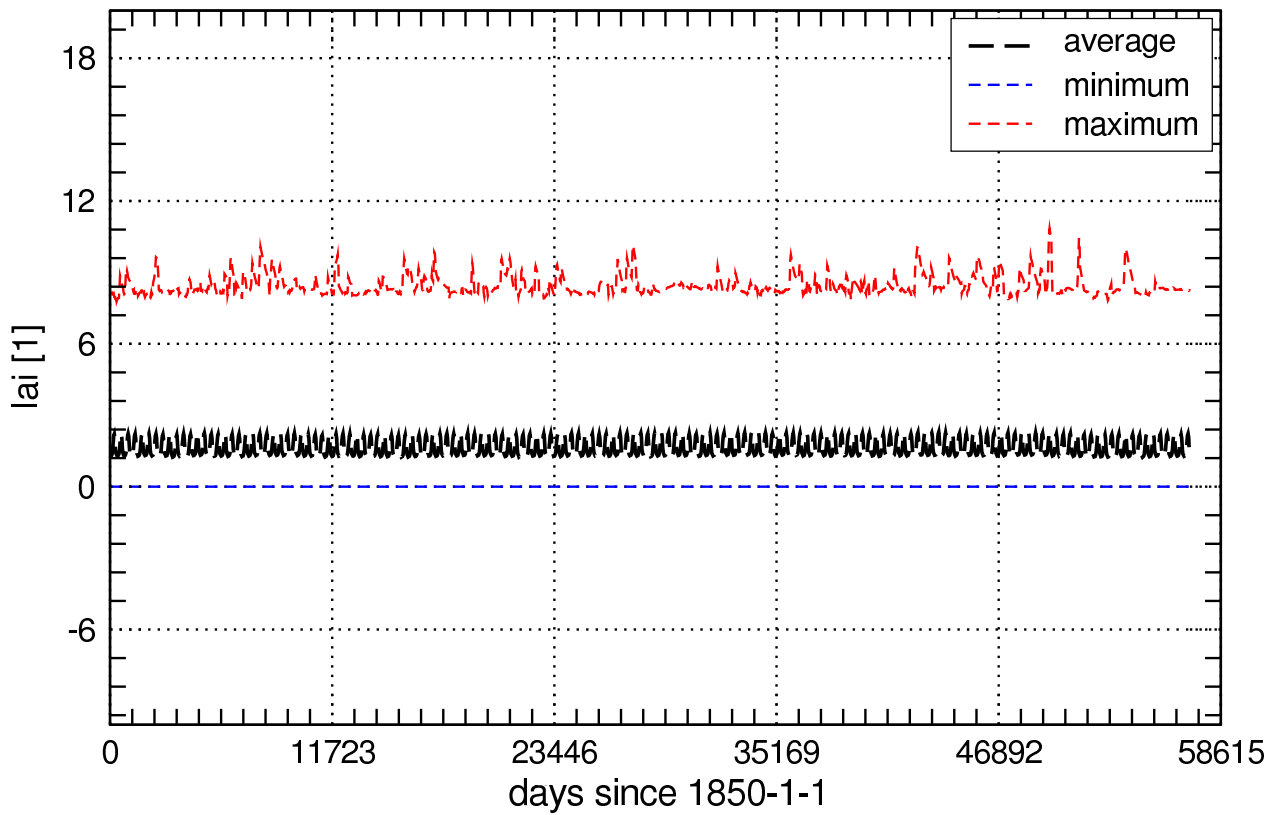

qc_lai_Lmon_MIROC-ESM_historicalNat_r1i1p1.nc

Global Values of lai_Lmon