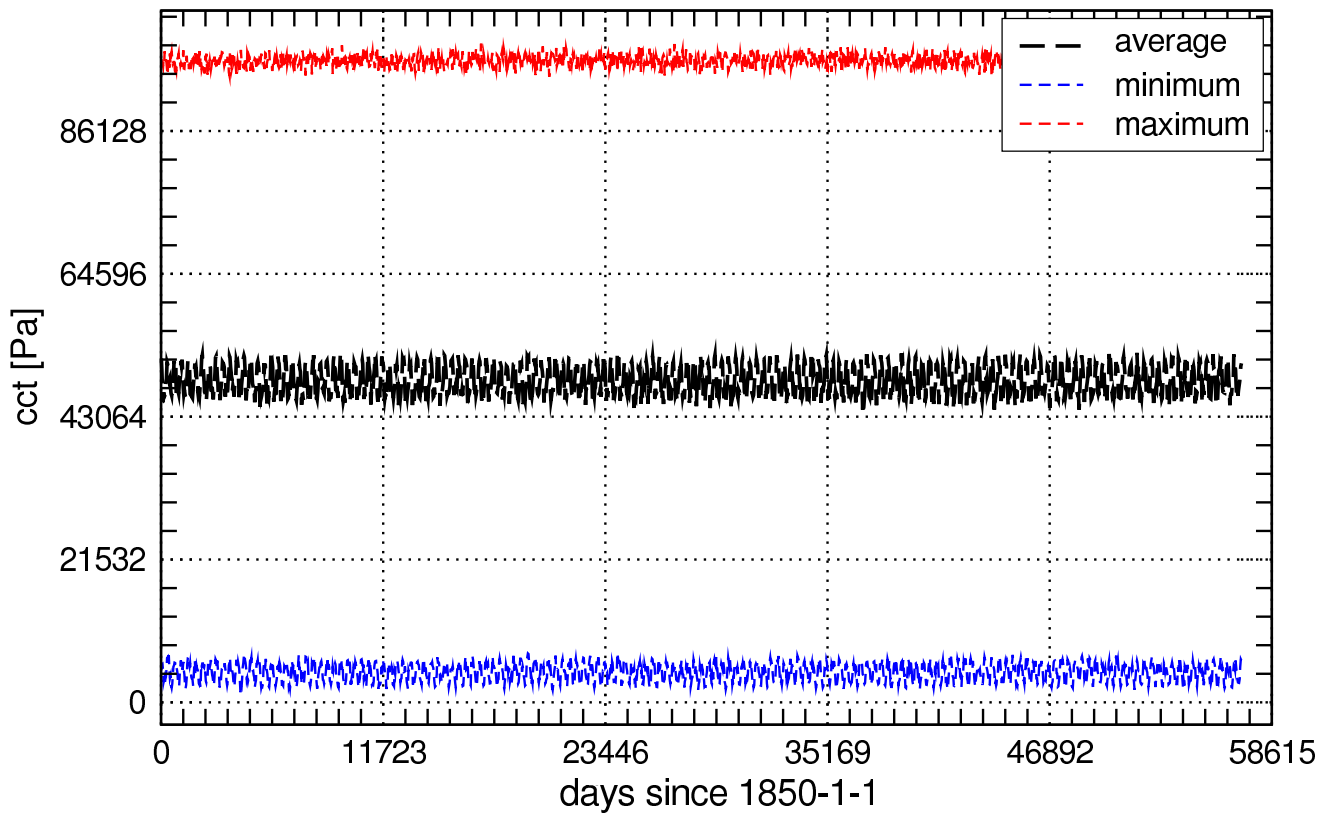

qc_cct_Amon_MIROC-ESM_historicalNat_r1i1p1.nc

Global Values of cct_Amon