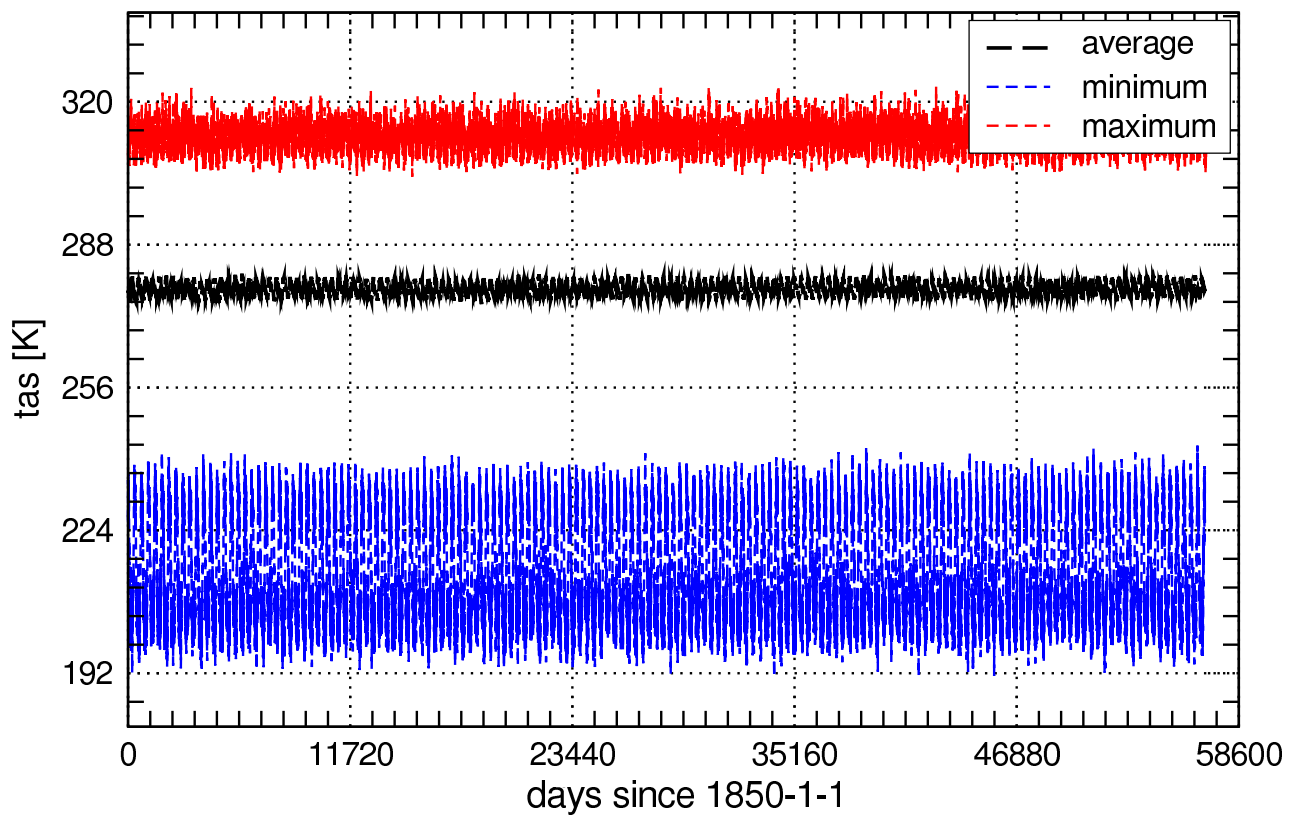

Global Values of evs_Omon

Error Flag of evs_Omon

qc_tas_day_MIROC-ESM_historicalNat_r1i1p1.nc

Global Values of tas_day

Error Flag of tas_day

qc_tasmax_day_MIROC-ESM_historicalNat_r1i1p1.nc

Global Values of tasmax_day