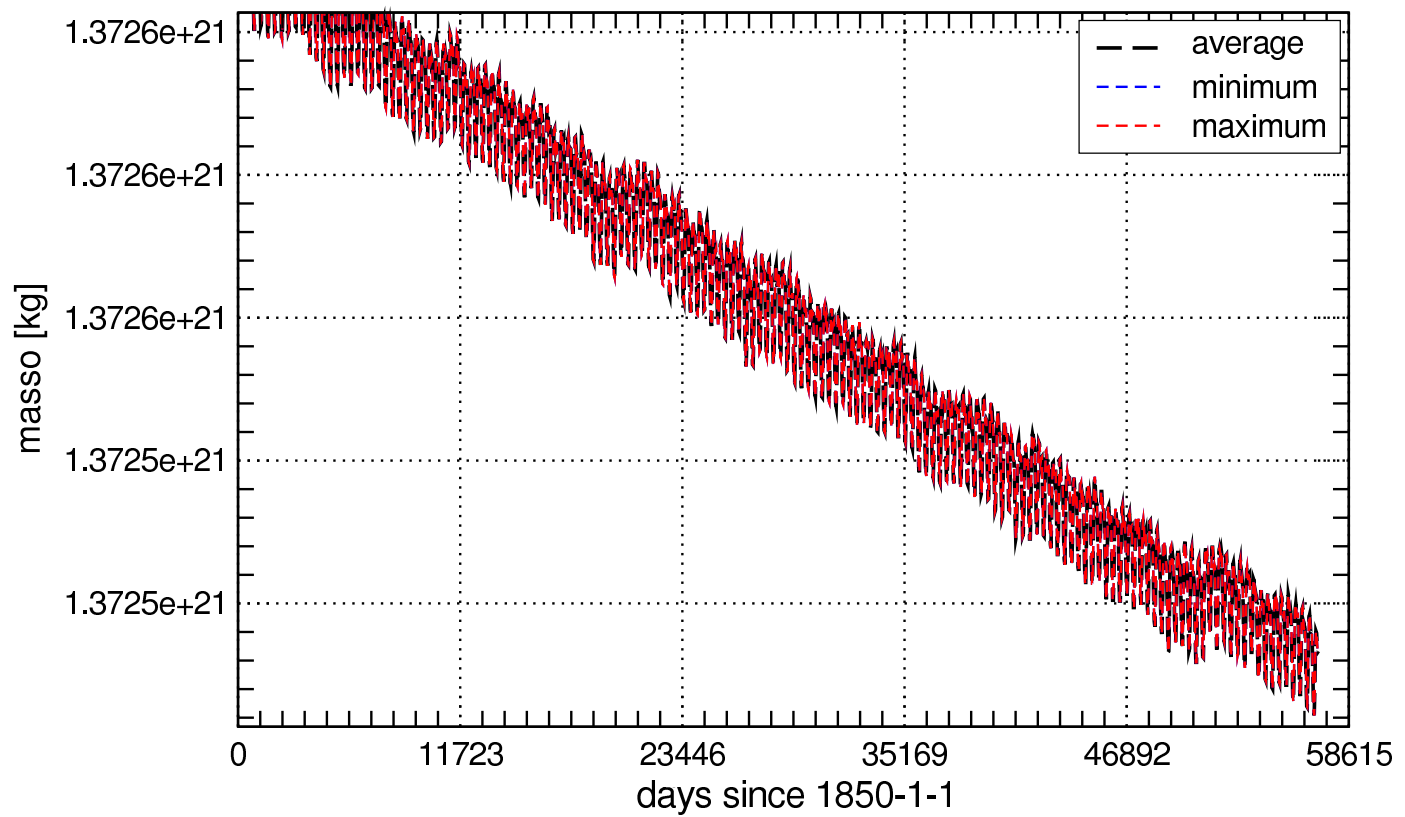

Global Values of hfds_Omon

Error Flag of hfds_Omon

qc_psl_day_MIROC-ESM_historicalNat_r1i1p1.nc

Global Values of psl_day

Error Flag of psl_day

qc_masso_Omon_MIROC-ESM_historicalNat_r1i1p1.nc

Global Values of masso_Omon