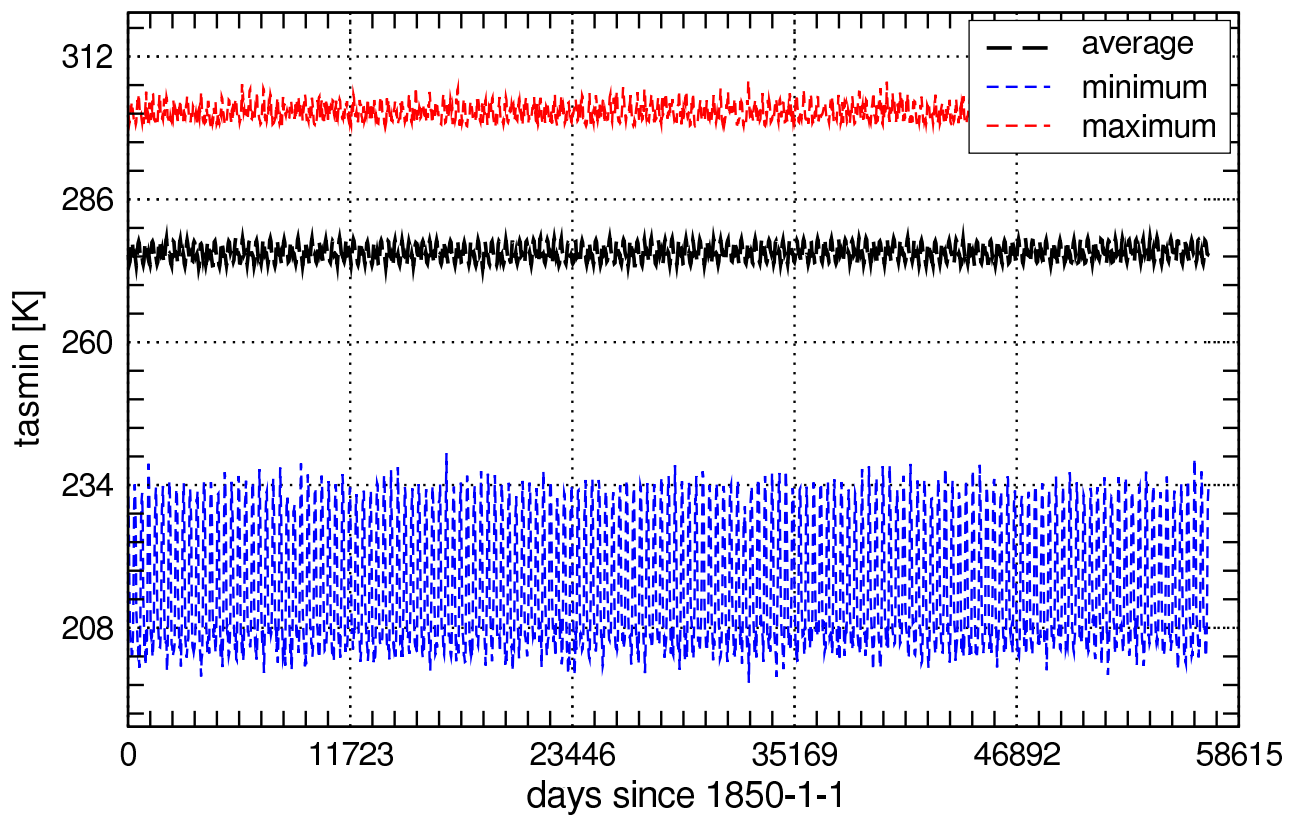

Global Values of tas_Amon

Error Flag of tas_Amon

qc_tasmin_Amon_MIROC-ESM_historicalNat_r1i1p1.nc

Global Values of tasmin_Amon

Error Flag of tasmin_Amon

qc_ua_Amon_MIROC-ESM_historicalNat_r1i1p1.nc

Global Values of ua_Amon