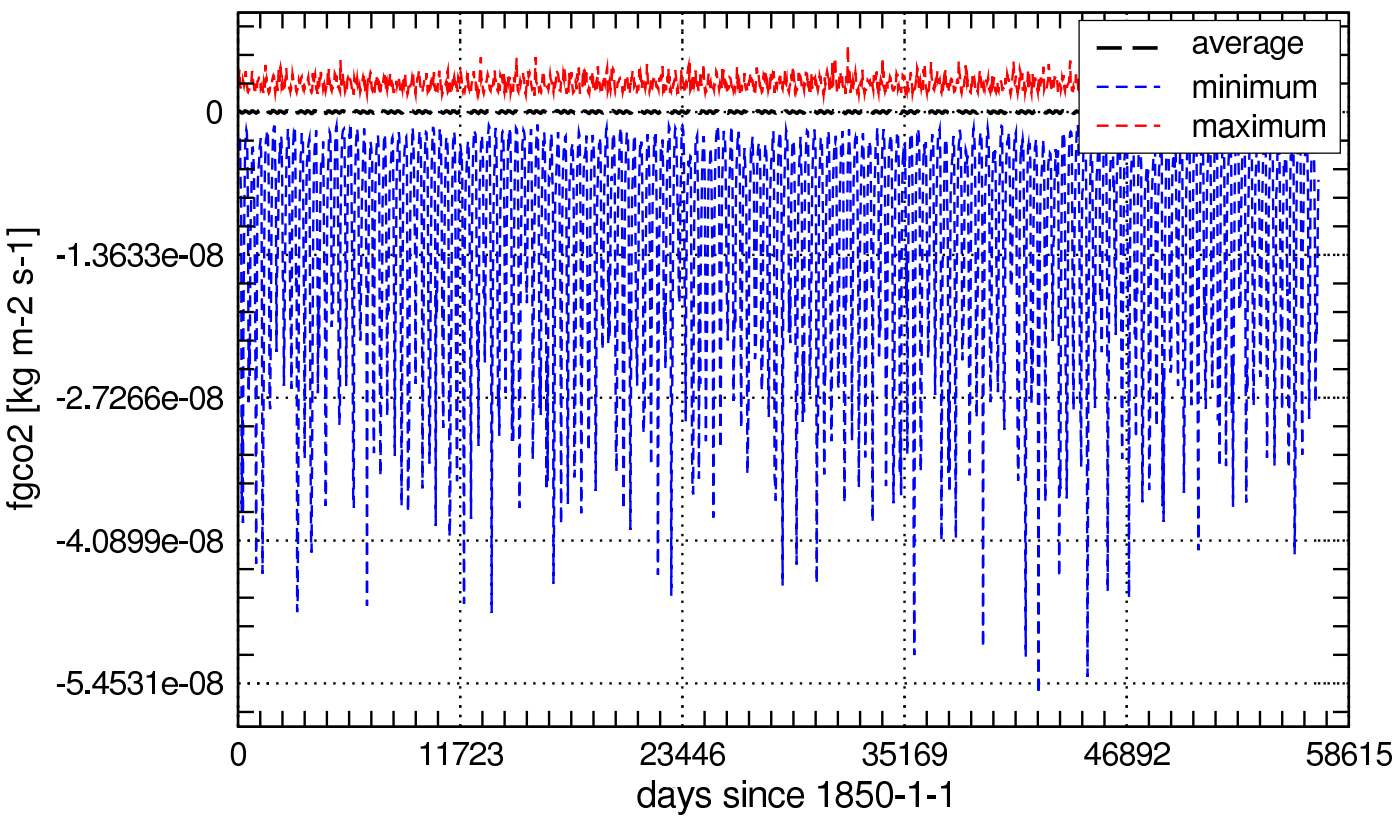

Global Values of prw_Amon

Error Flag of prw_Amon

qc_fgco2_Omon_MIROC-ESM_historicalNat_r1i1p1.nc

Global Values of fgco2_Omon

Error Flag of fgco2_Omon

qc_snd_Olmon_MIROC-ESM_historicalNat_r1i1p1.nc

Global Values of snd_Olmon