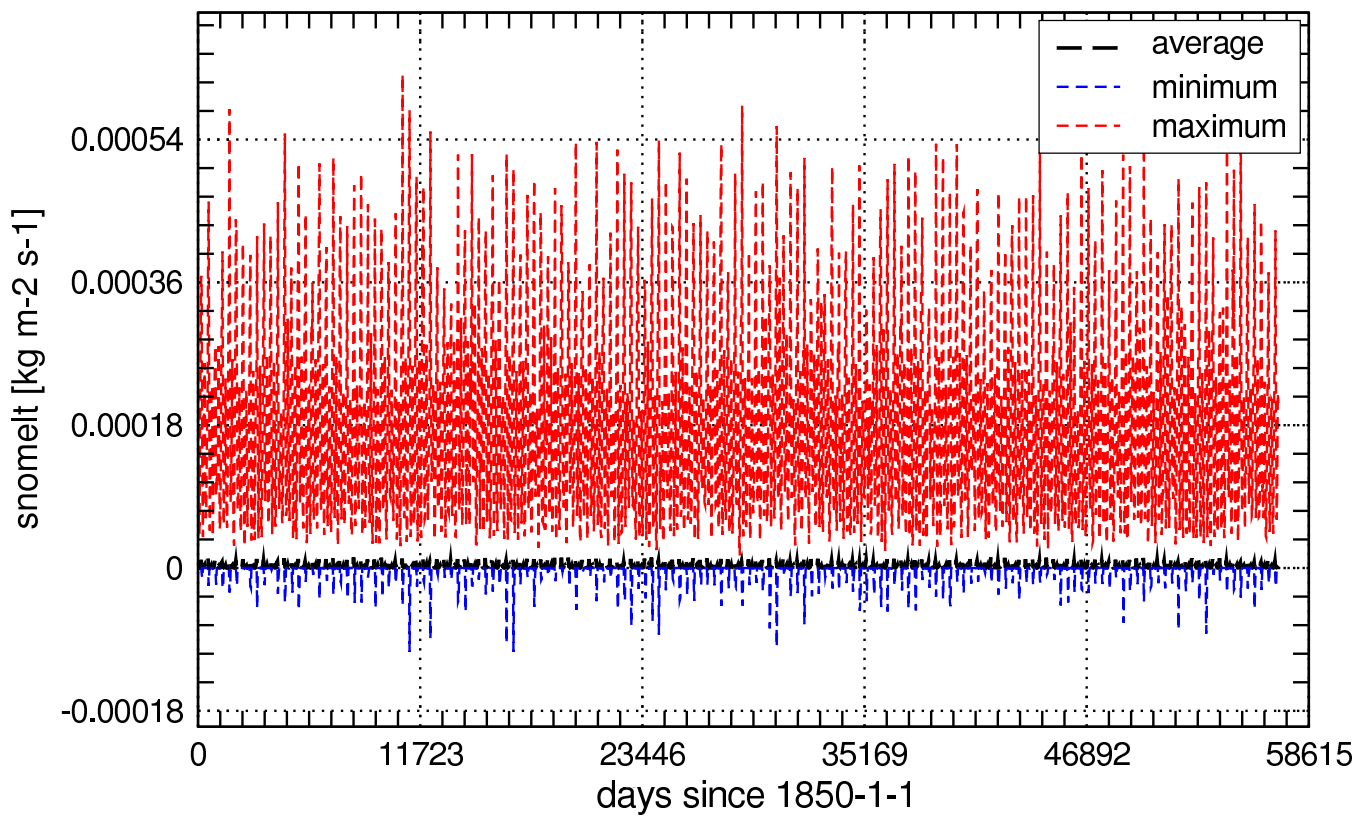

qc_rtmt_Amon_MIROC-ESM_historicalNat_r1i1p1.nc

Global Values of rtmt_Amon

Error Flag of rtmt_Amon

qc_snomelt_Olmon_MIROC-ESM_historicalNat_r1i1p1.nc

Global Values of snomelt_Olmon

Error Flag of snomelt_Olmon