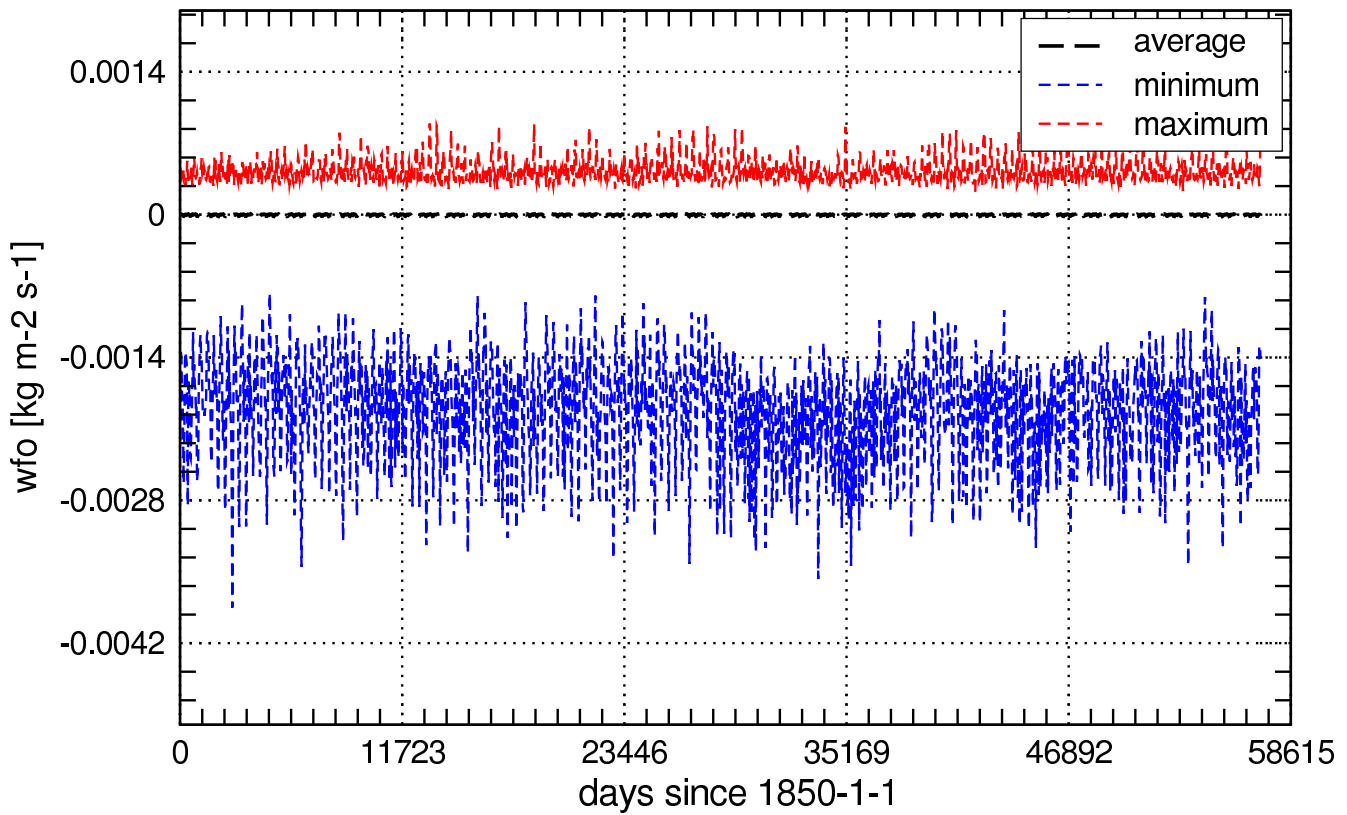

Global Values of uo_Omon

Error Flag of uo_Omon

qc_wfo_Omon_MIROC-ESM_historicalNat_r1i1p1.nc

Global Values of wfo_Omon

Error Flag of wfo_Omon

qc_hfls_Amon_MIROC-ESM_historicalNat_r1i1p1.nc

Global Values of hfls_Amon