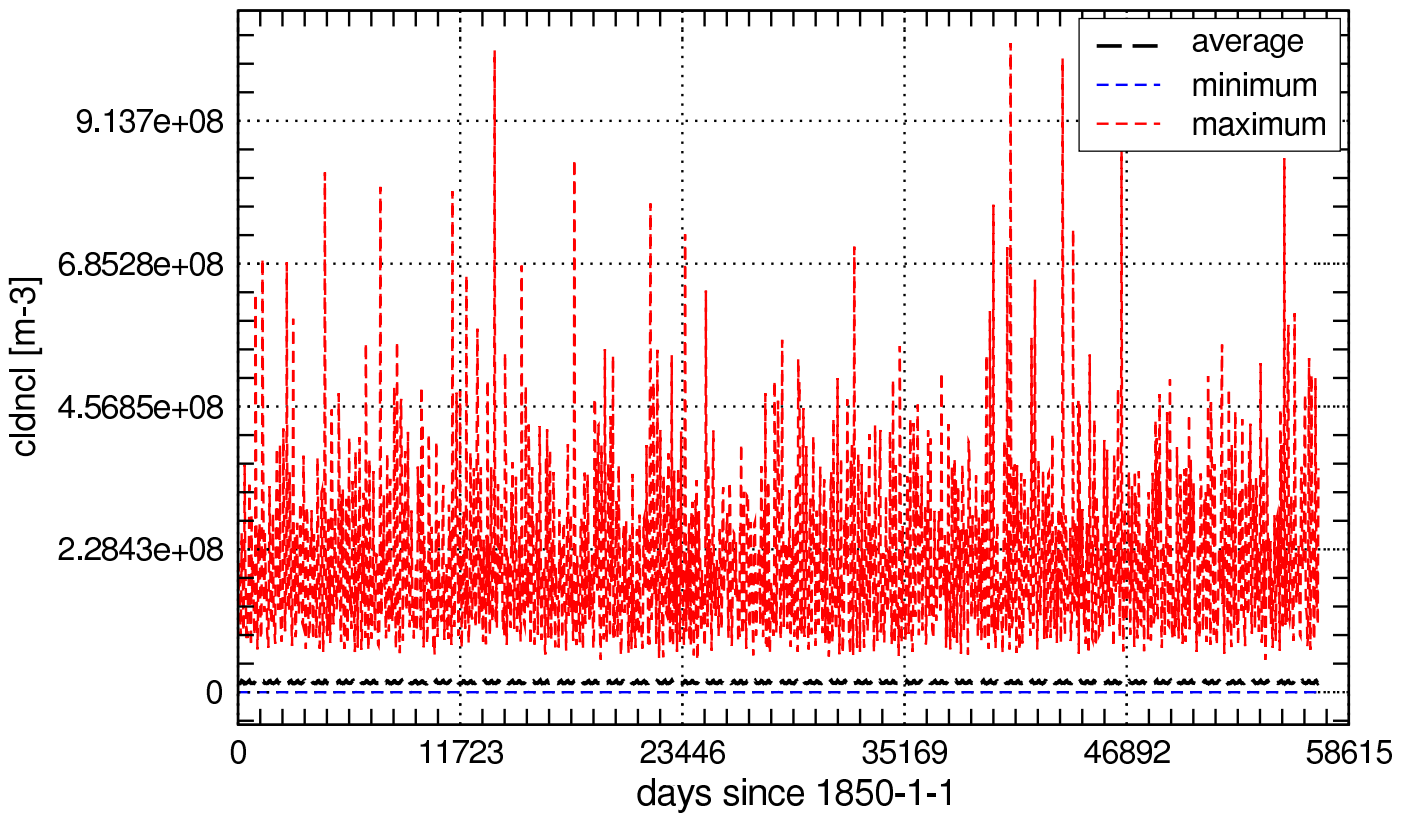

Global Values of cldnci_aero

Error Flag of cldnci_aero

qc_cldncl_aero_MIROC-ESM_historicalNat_r1i1p1.nc

Global Values of cldncl_aero

Error Flag of cldncl_aero

qc_concdust_aero_MIROC-ESM_historicalNat_r1i1p1.nc