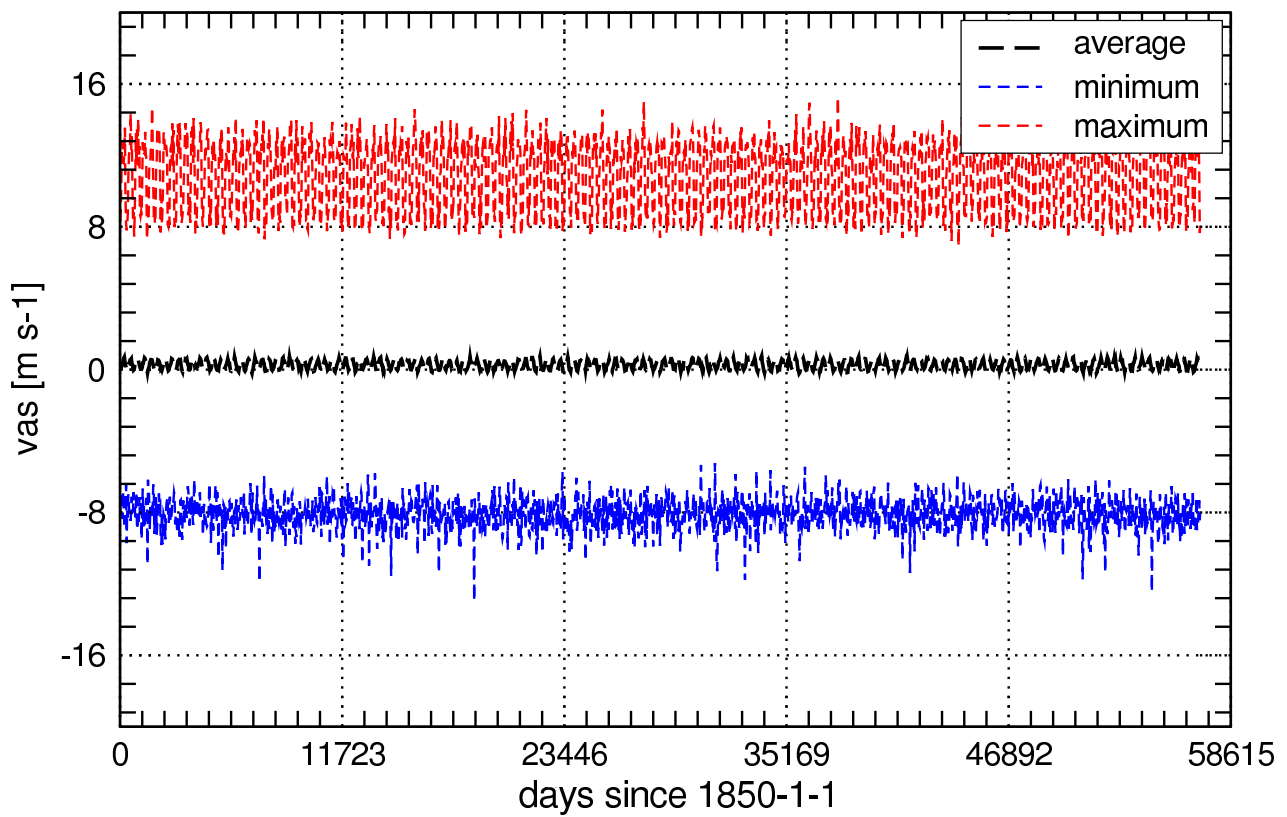

Global Values of transix_Olmon

Error Flag of transix_Olmon

qc_ta_Amon_MIROC-ESM_historicalNat_r1i1p1.nc

Global Values of ta_Amon

Error Flag of ta_Amon

qc_vas_Amon_MIROC-ESM_historicalNat_r1i1p1.nc

Global Values of vas_Amon