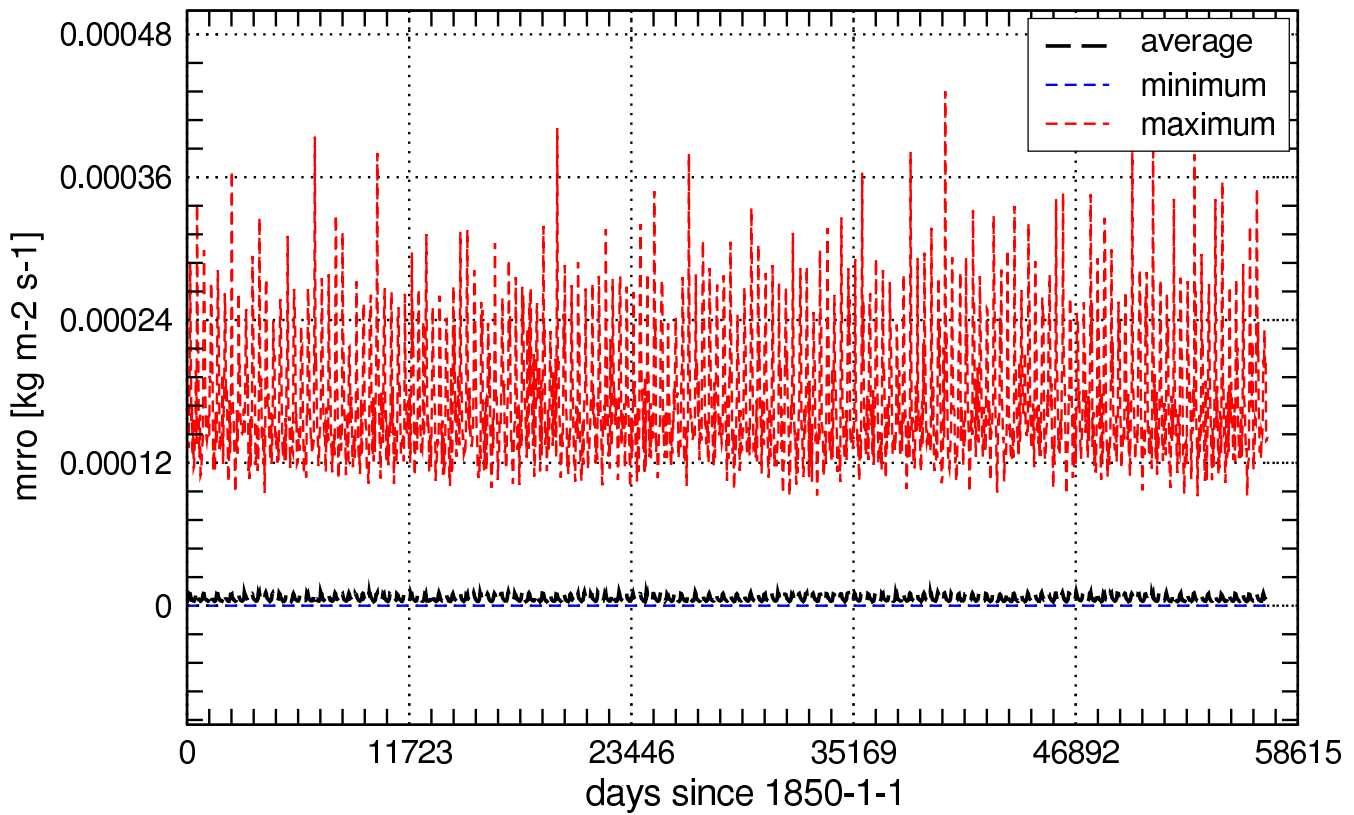

qc_mrro_Lmon_MIROC-ESM_historicalNat_r1i1p1.nc

Global Values of mrro_Lmon