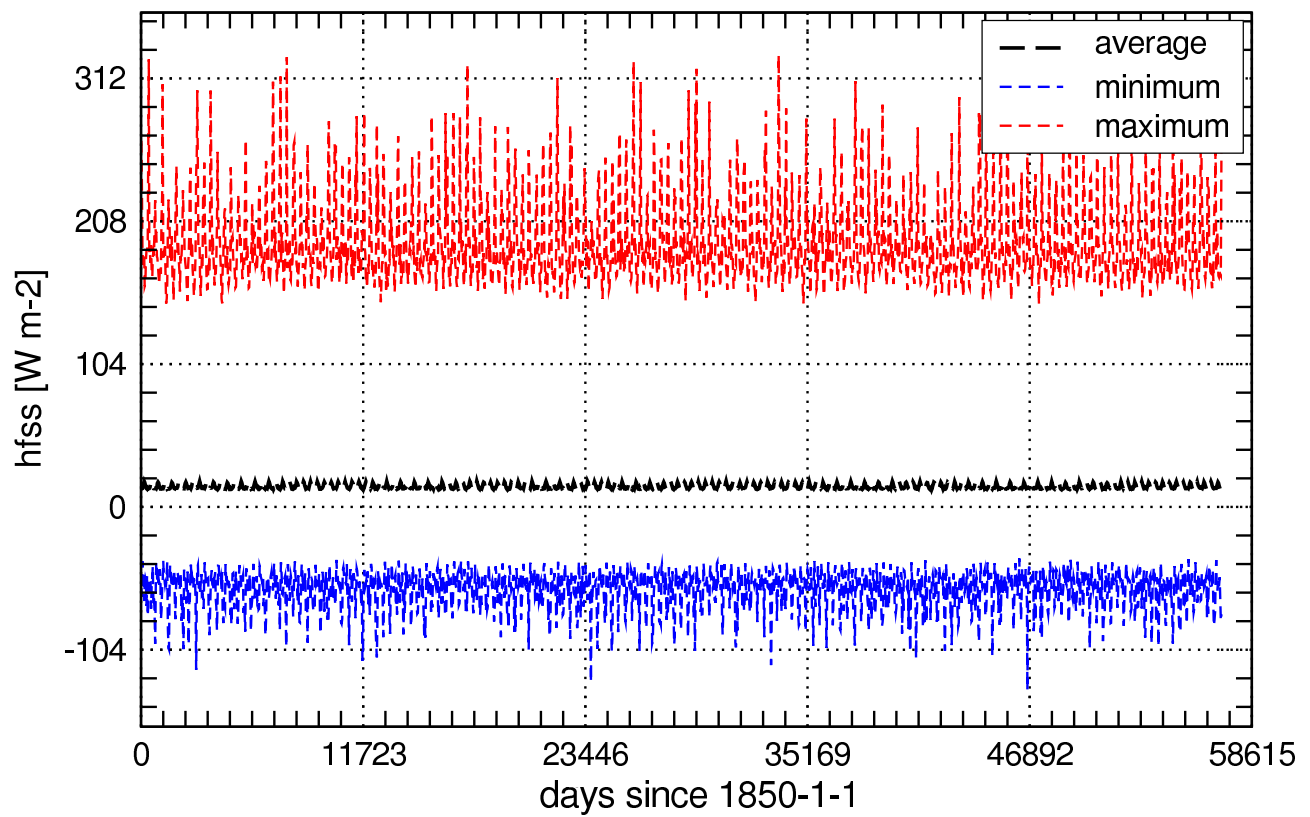

Global Values of fco2fos_Amon

Error Flag of fco2fos_Amon

qc_hfss_Amon_MIROC-ESM_historicalNat_r1i1p1.nc

Global Values of hfss_Amon

Error Flag of hfss_Amon

qc_hur_Amon_MIROC-ESM_historicalNat_r1i1p1.nc

Global Values of hur_Amon