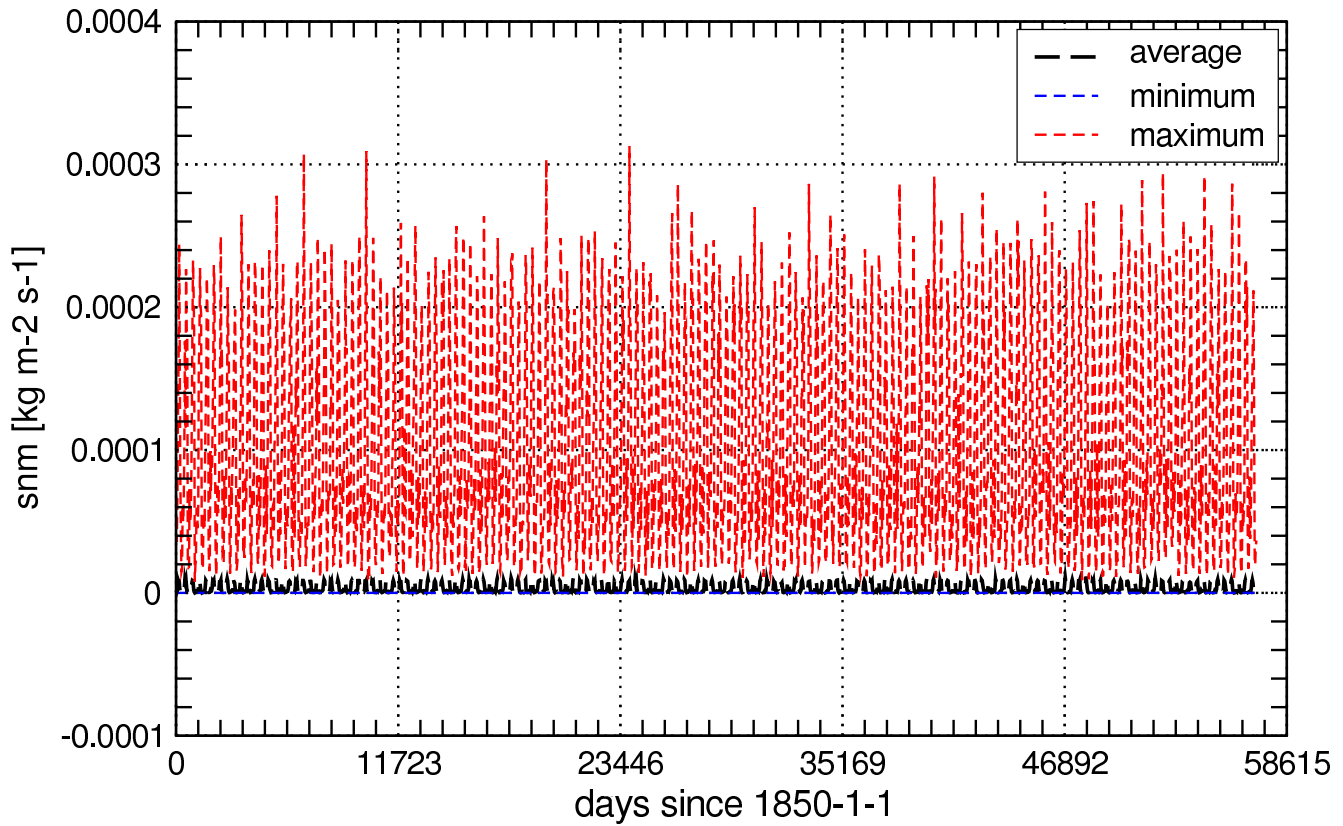

qc_snm_Llmon_MIROC-ESM_historicalNat_r1i1p1.nc

Global Values of snm_Llmon