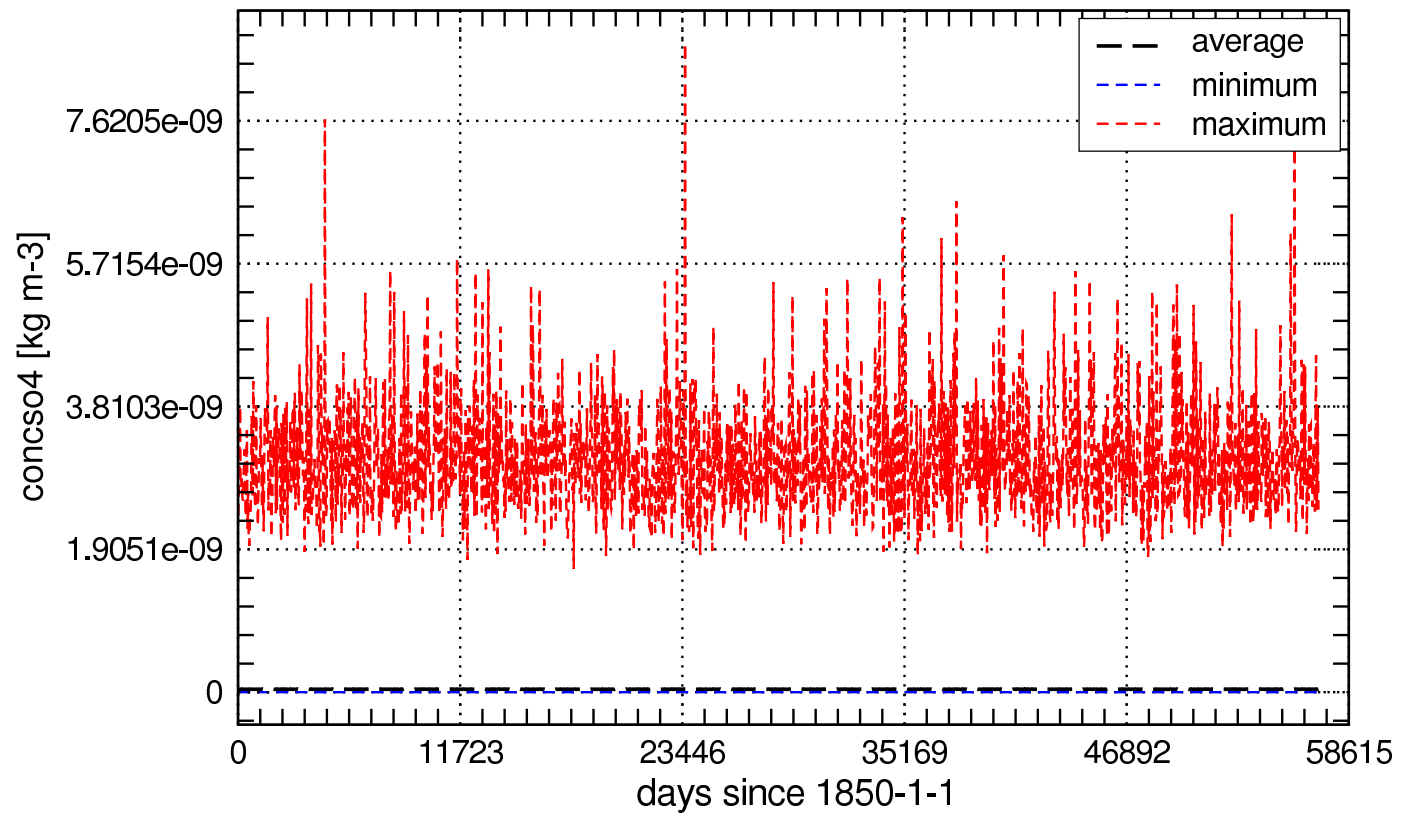

qc_concso4_aero_MIROC-ESM_historicalNat_r1i1p1.nc

Global Values of concso4_aero