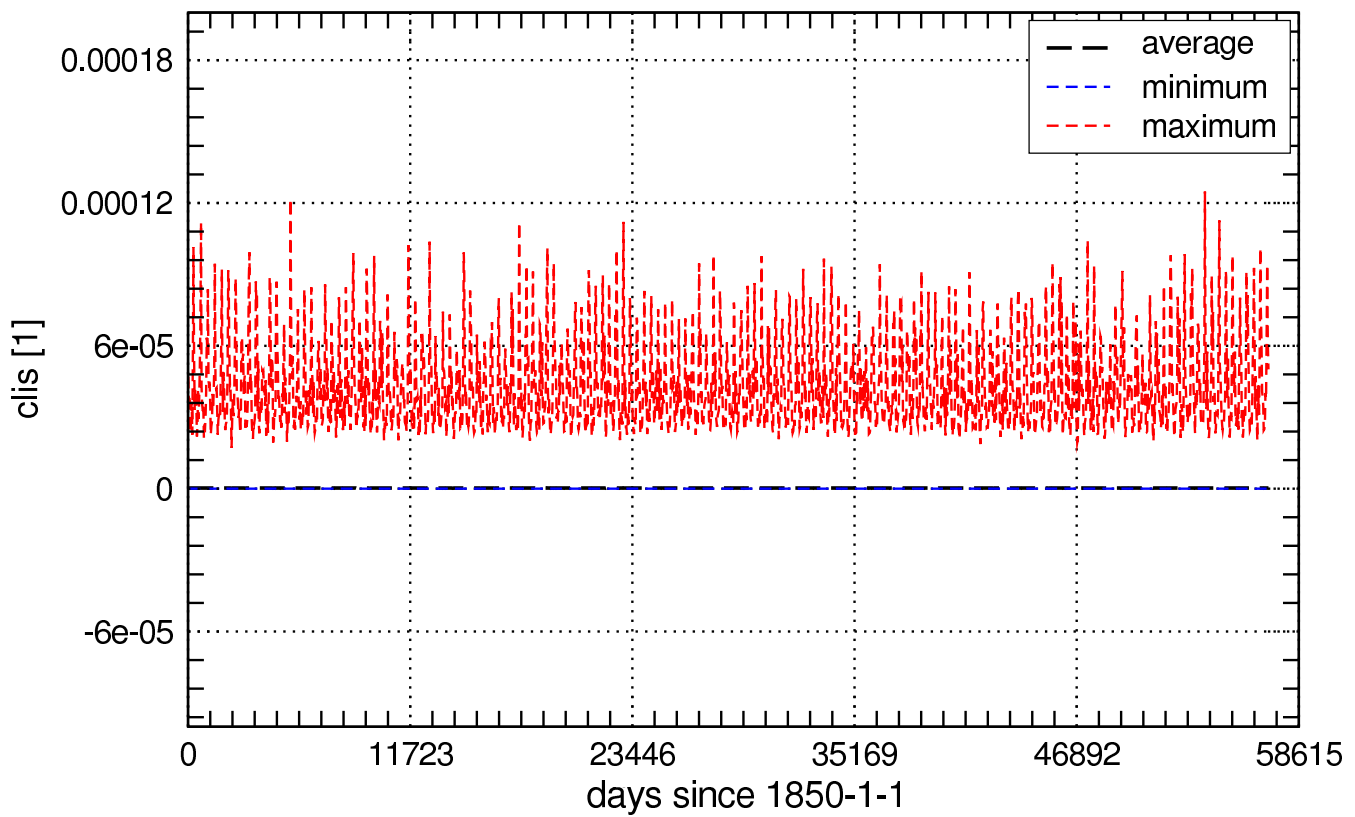

qc_clis_cfMon_MIROC-ESM_historicalNat_r1i1p1.nc

Global Values of clis_cfMon