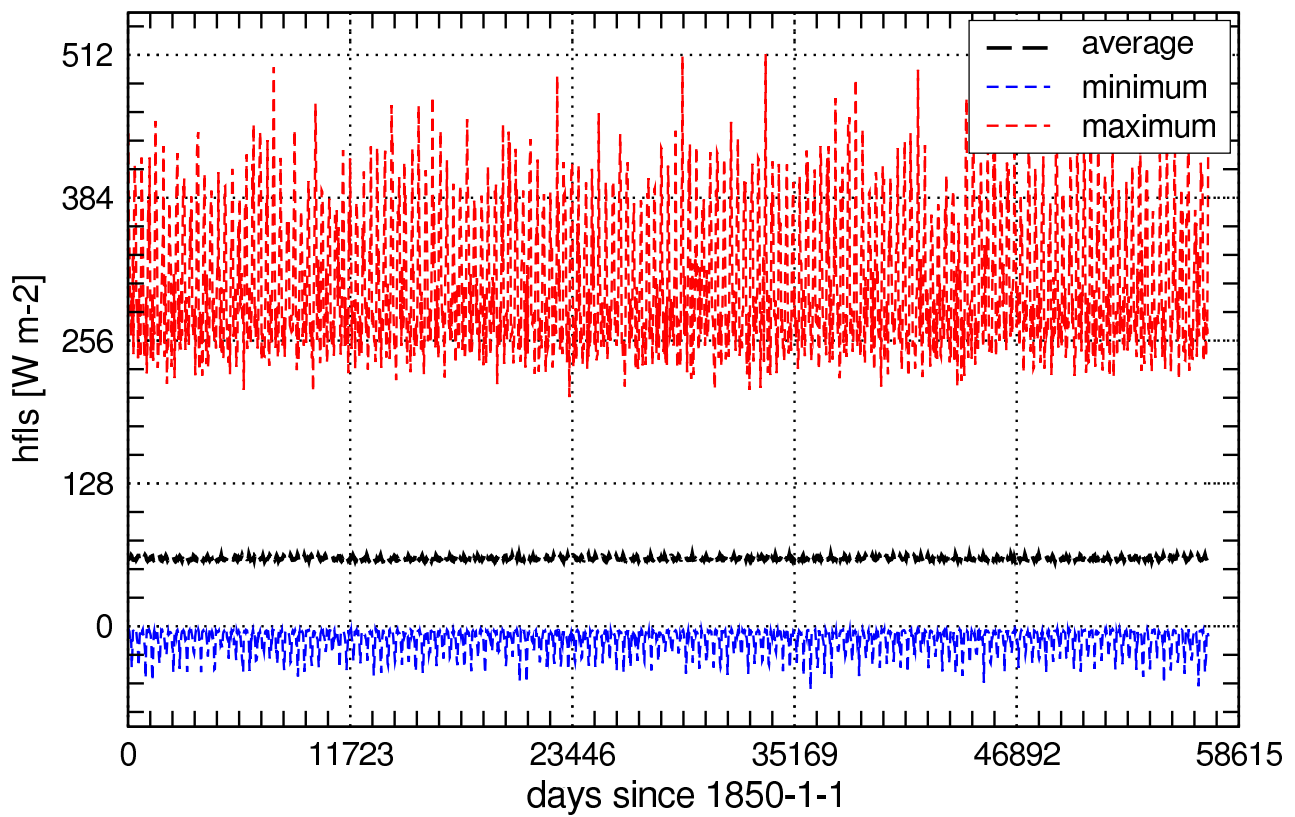

Global Values of uo_Omon

Error Flag of uo_Omon

qc_wfo_Omon_MIROC-ESM_historicalNat_r1i1p1.nc

Global Values of wfo_Omon

Error Flag of wfo_Omon

qc_hfls_Amon_MIROC-ESM_historicalNat_r1i1p1.nc

Global Values of hfls_Amon