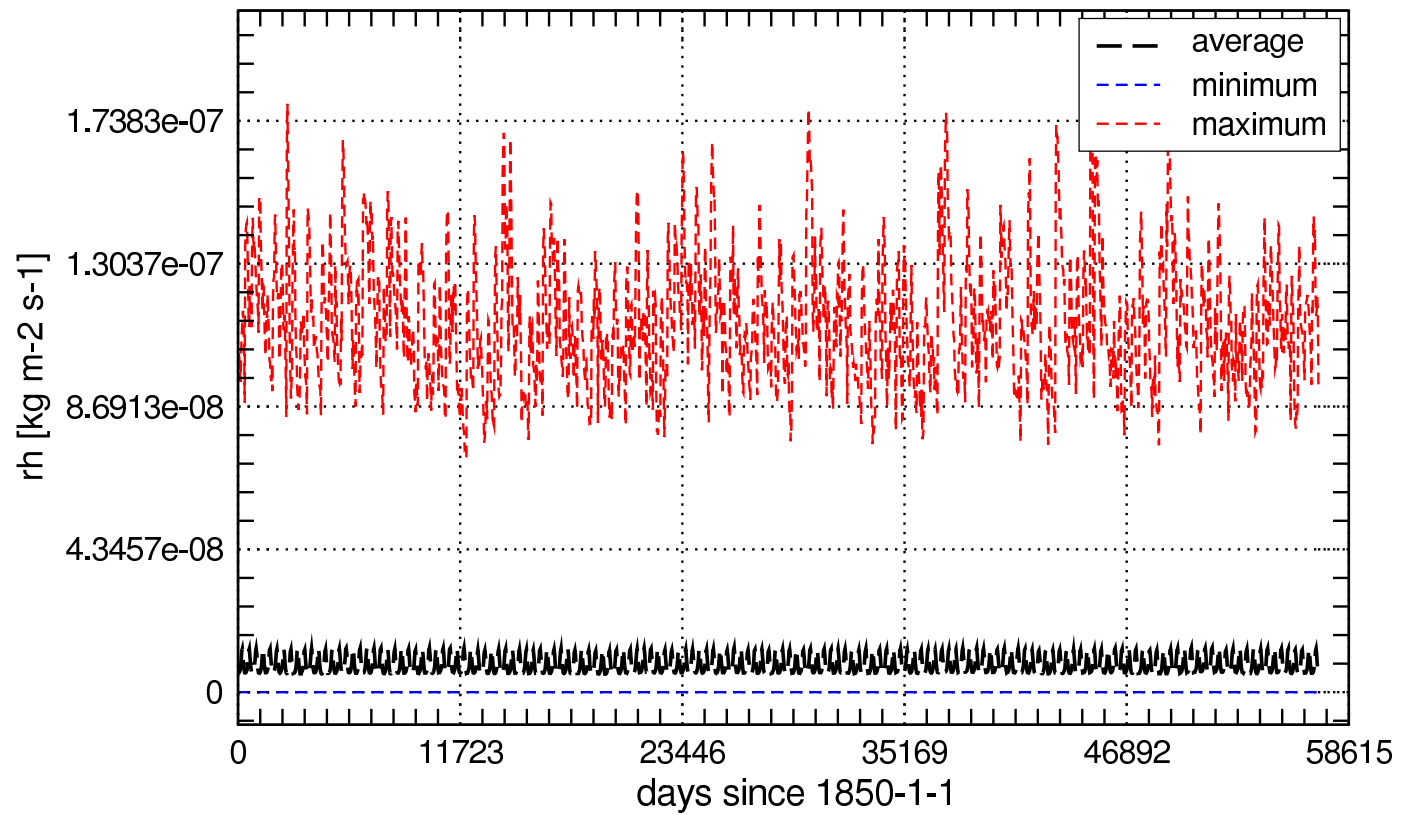

Error Flag of tauv_Amon

qc_evpsblveg_Lmon_MIROC-ESM_historicalNat_r1i1p1.nc

Global Values of evpsblveg_Lmon

Error Flag of evpsblveg_Lmon

qc_rh_Lmon_MIROC-ESM_historicalNat_r1i1p1.nc

Global Values of rh_Lmon