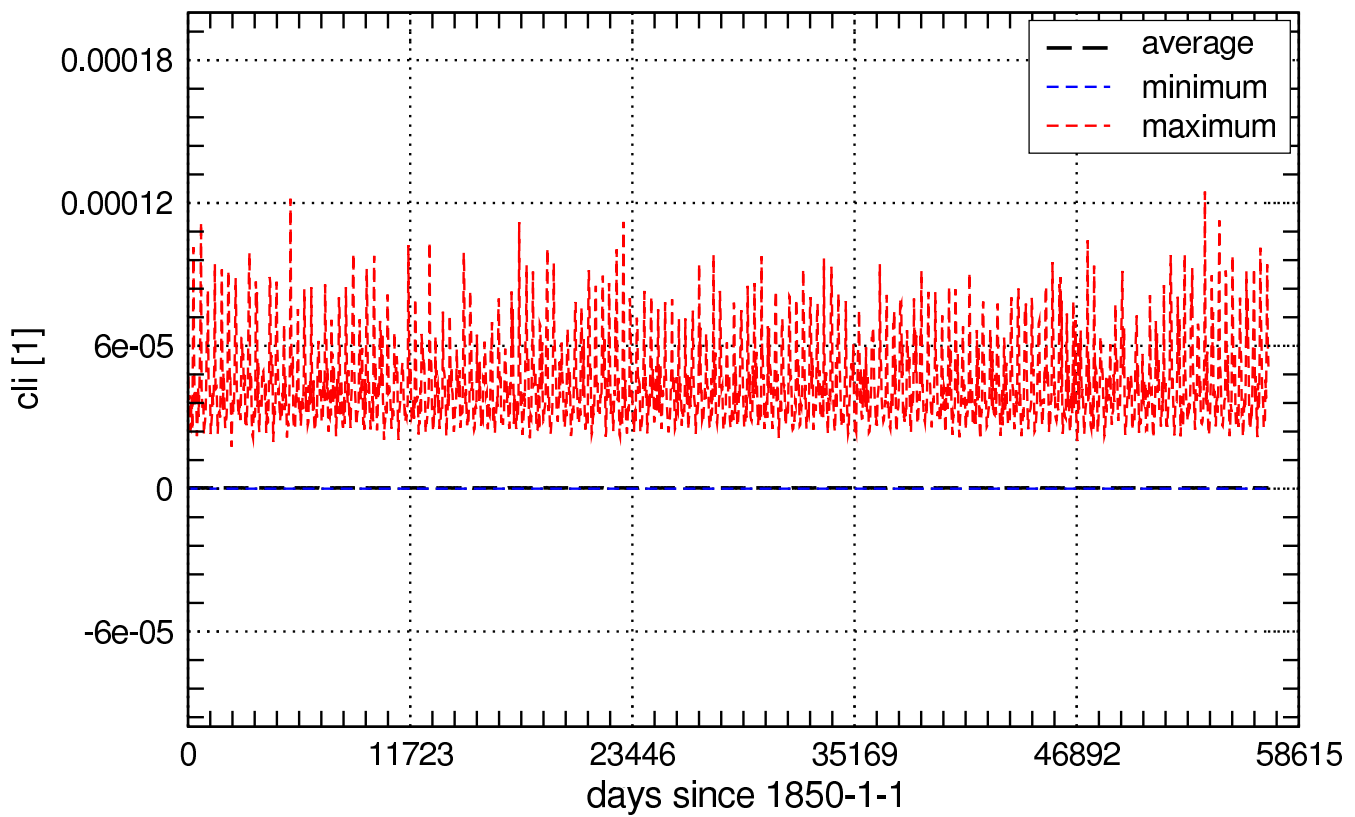

Global Values of tauvo_Omon

Error Flag of tauvo_Omon

qc_ccb_Amon_MIROC-ESM_historicalNat_r1i1p1.nc

Global Values of ccb_Amon

Error Flag of ccb_Amon

qc_cli_Amon_MIROC-ESM_historicalNat_r1i1p1.nc

Global Values of cli_Amon