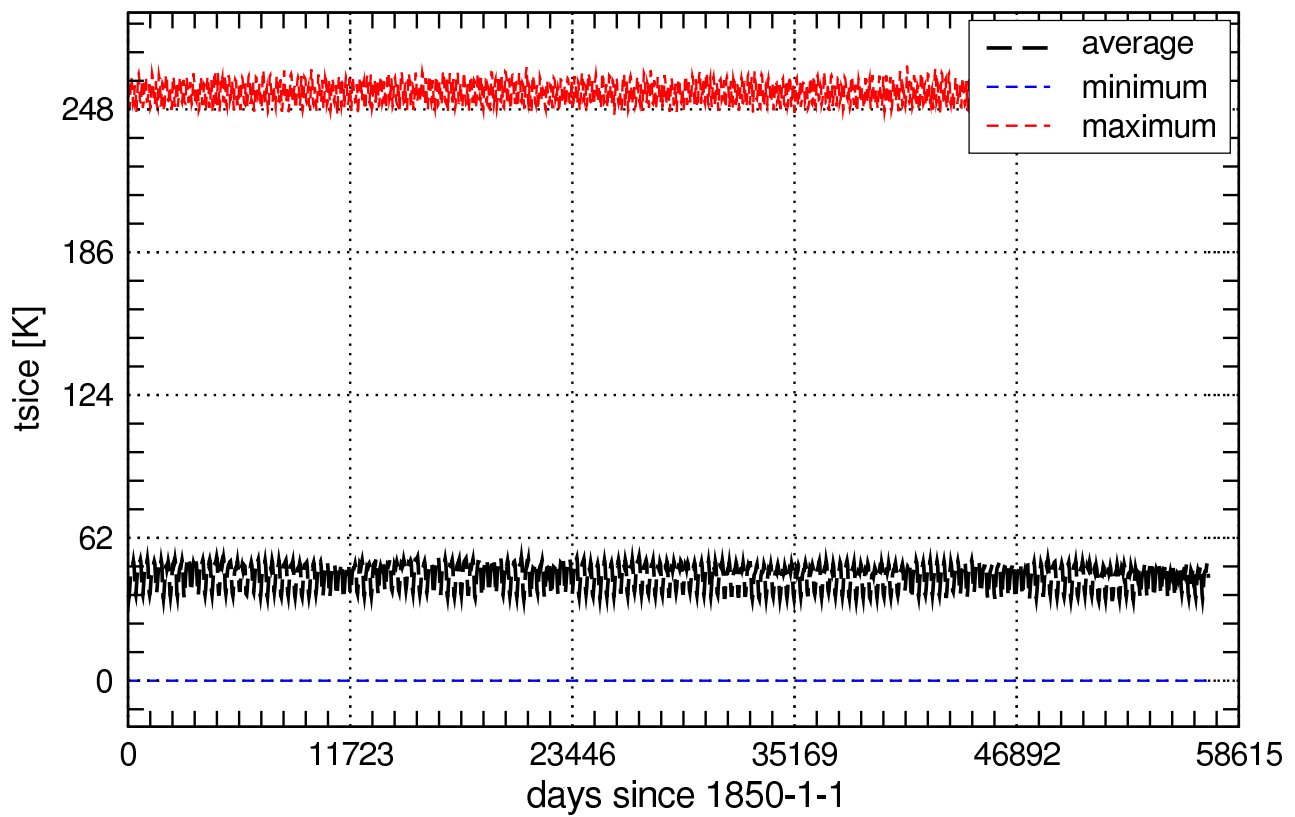

Global Values of zossga_Omon

Error Flag of zossga_Omon

qc_tsice_Olmon_MIROC-ESM_historicalNat_r1i1p1.nc

Global Values of tsice_Olmon

Error Flag of tsice_Olmon

qc_va_Amon_MIROC-ESM_historicalNat_r1i1p1.nc

Global Values of va_Amon