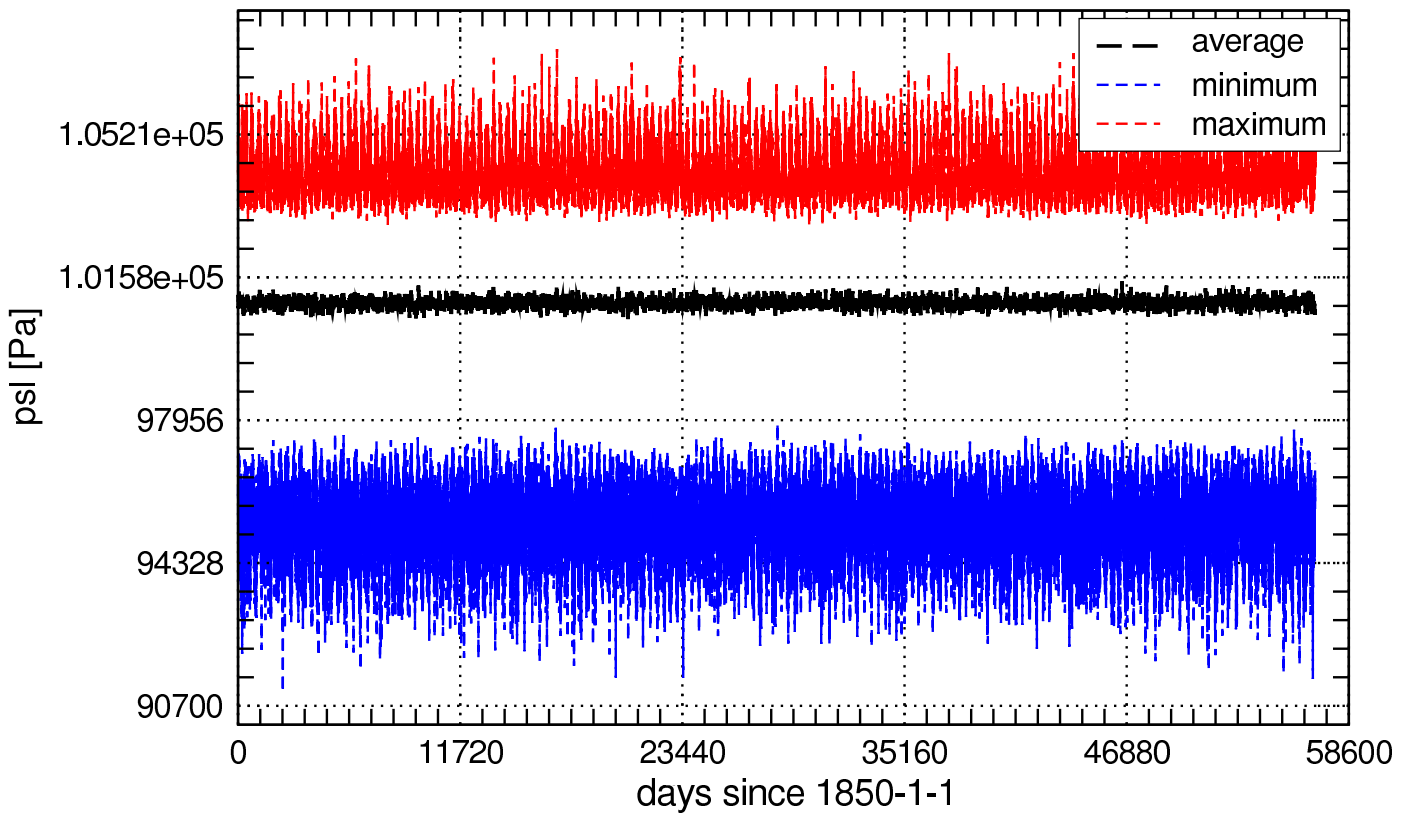

Global Values of hfds_Omon

Error Flag of hfds_Omon

qc_psl_day_MIROC-ESM_historicalNat_r1i1p1.nc

Global Values of psl_day

Error Flag of psl_day

qc_masso_Omon_MIROC-ESM_historicalNat_r1i1p1.nc

Global Values of masso_Omon