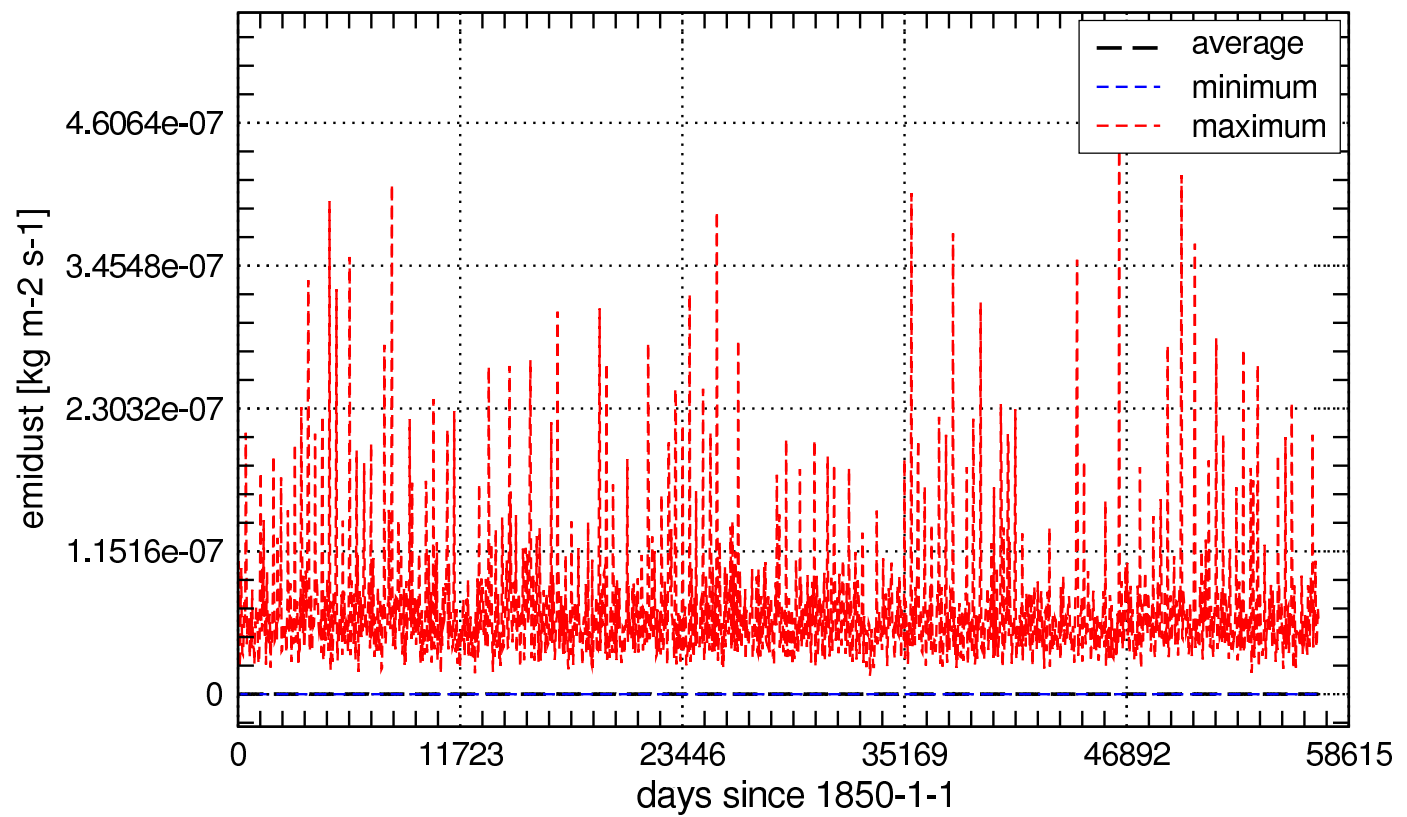

Error Flag of snd_Llmon

qc_emibc_aero_MIROC-ESM_historicalNat_r1i1p1.nc

Global Values of emibc_aero

Error Flag of emibc_aero

qc_emidust_aero_MIROC-ESM_historicalNat_r1i1p1.nc

Global Values of emidust_aero

Error Flag of emidust_aero