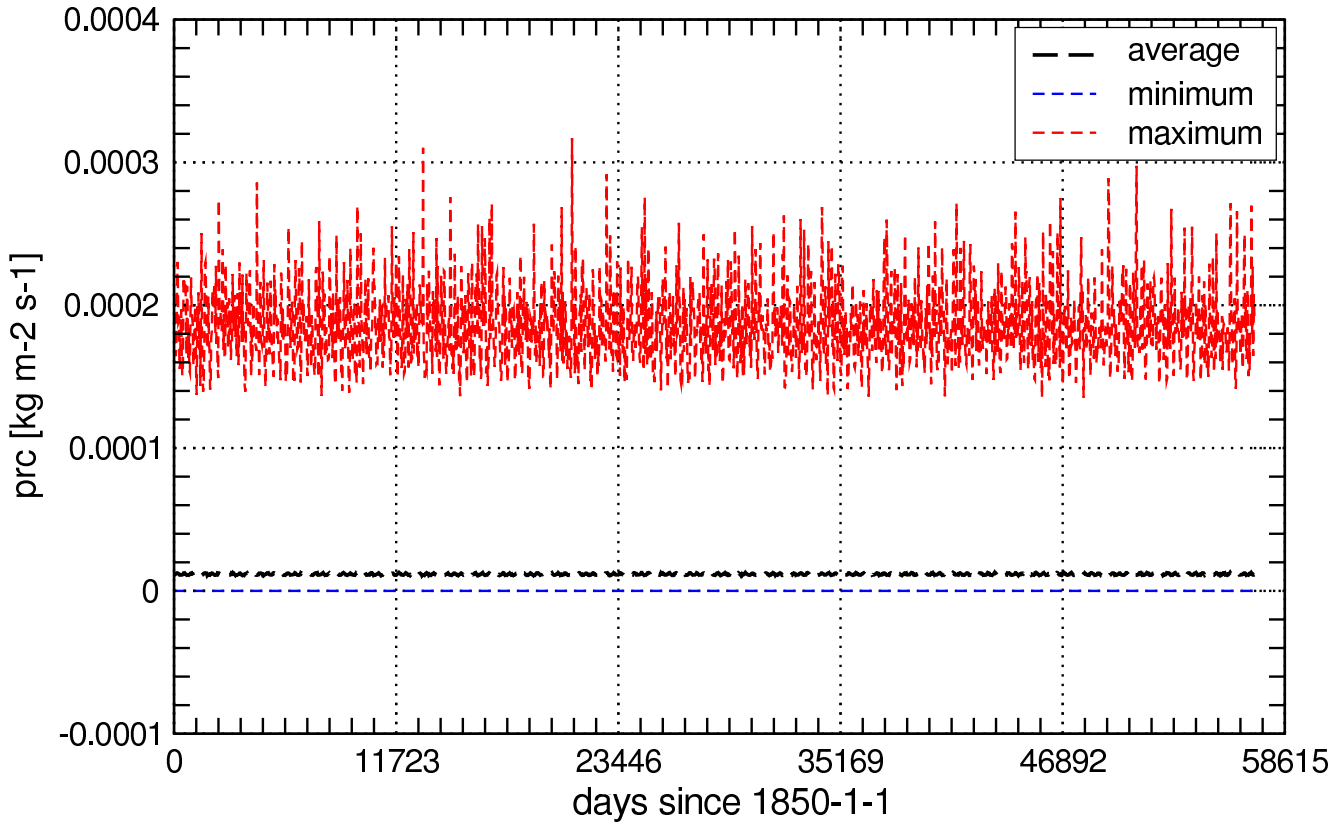

qc_prc_Amon_MIROC-ESM_historicalNat_r1i1p1.nc

Global Values of prc_Amon