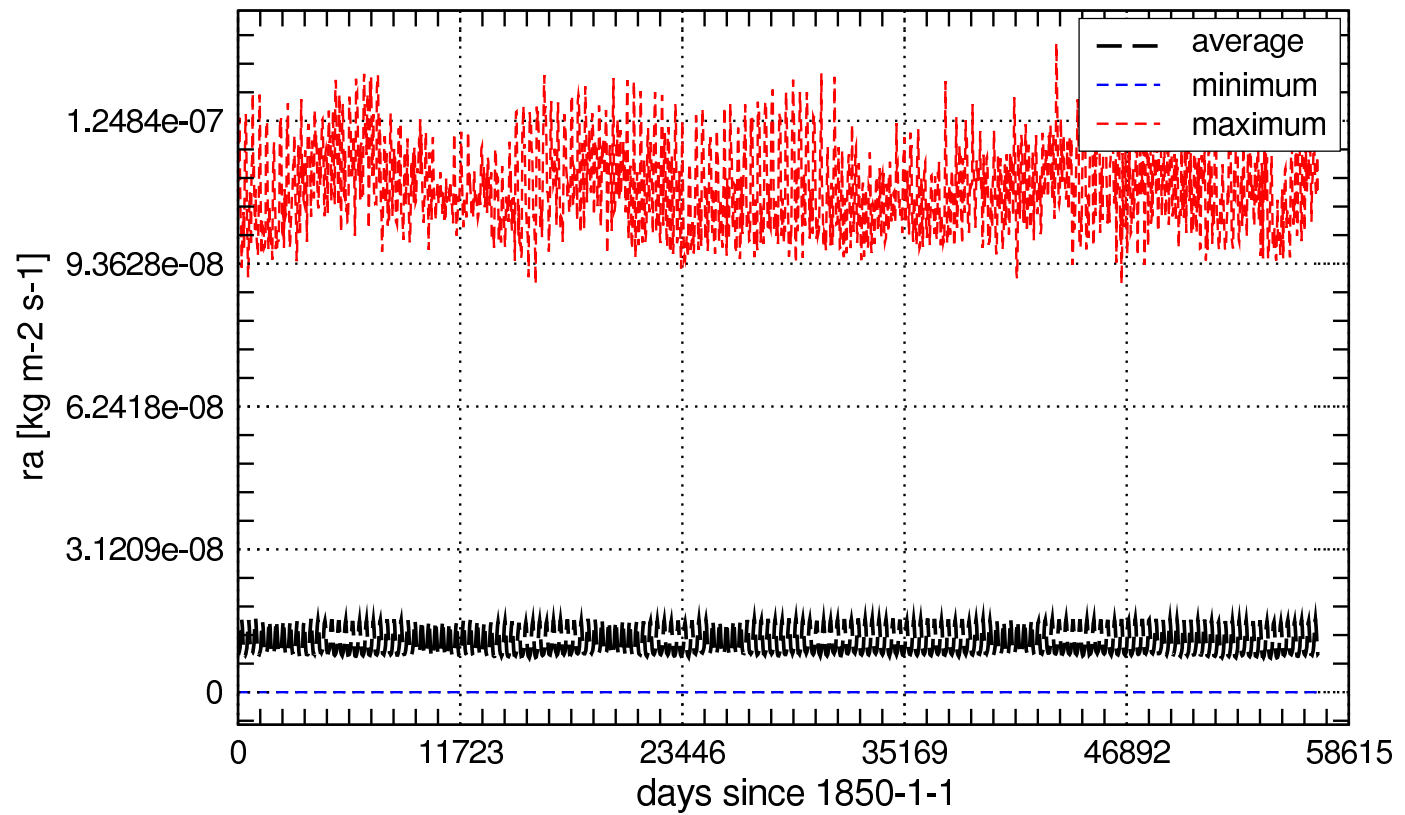

qc_ra_Lmon_MIROC-ESM_historicalNat_r1i1p1.nc

Global Values of ra_Lmon