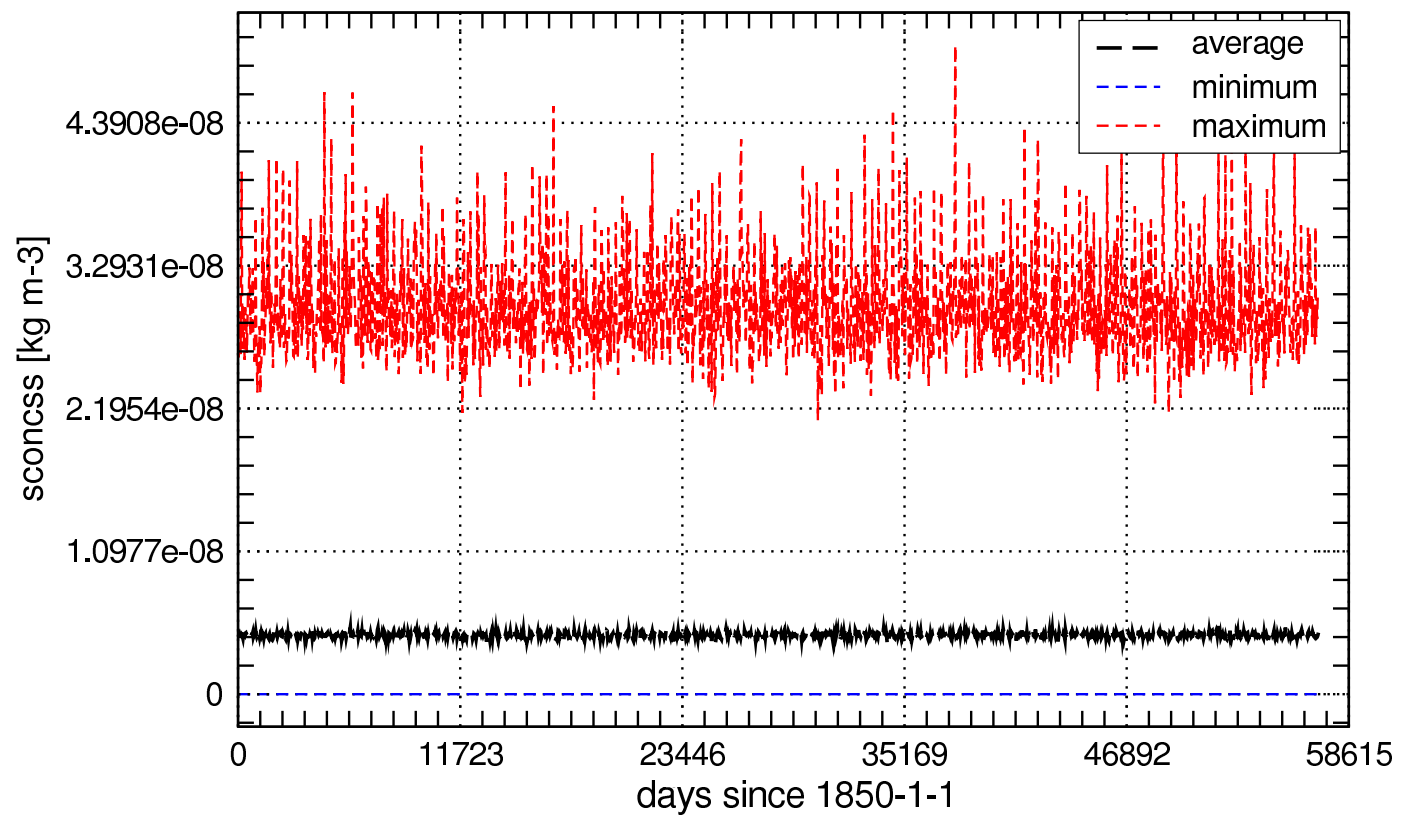

Global Values of sconcs04_aero

Error Flag of sconcs04_aero

qc_sconcss_aero_MIROC-ESM_historicalNat_r1i1p1.nc

Global Values of sconcss_aero

Error Flag of sconcss_aero

qc_concabc_aero_MIROC-ESM_historicalNat_r1i1p1.nc