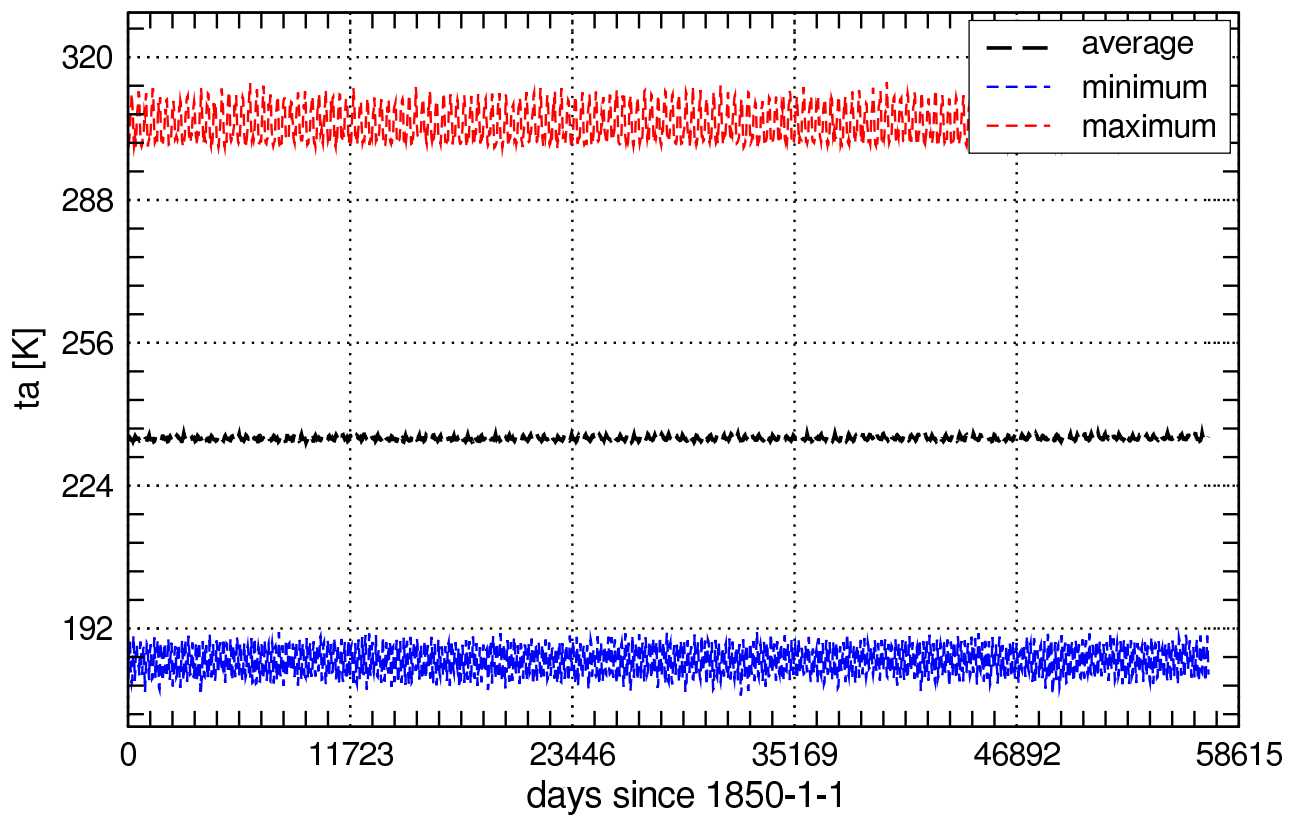

Global Values of transix_Olmon

Error Flag of transix_Olmon

qc_ta_Amon_MIROC-ESM_historicalNat_r1i1p1.nc

Global Values of ta_Amon

Error Flag of ta_Amon

qc_vas_Amon_MIROC-ESM_historicalNat_r1i1p1.nc

Global Values of vas_Amon