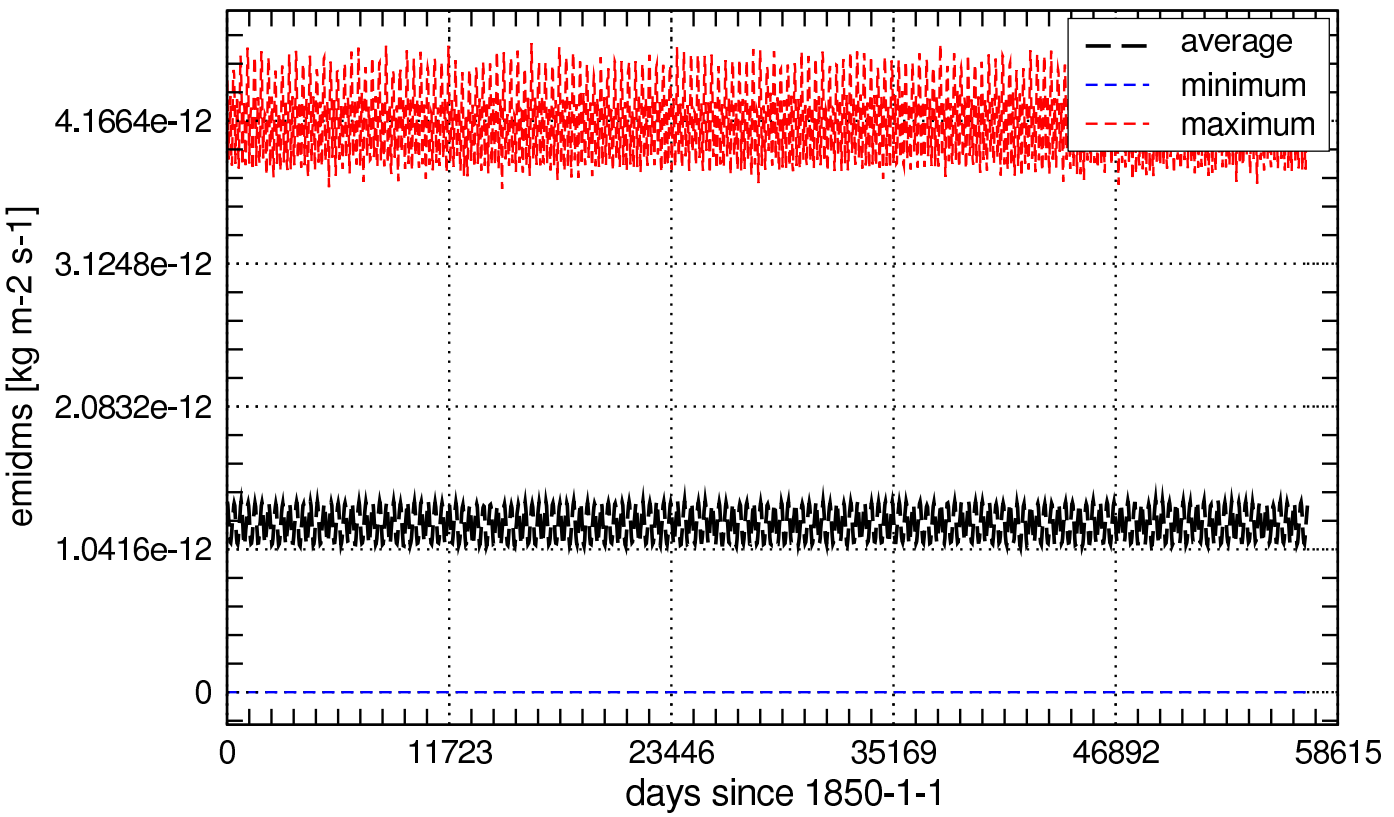

qc_emidms_aero_MIROC-ESM_historicalNat_r1i1p1.nc

Global Values of emidms_aero