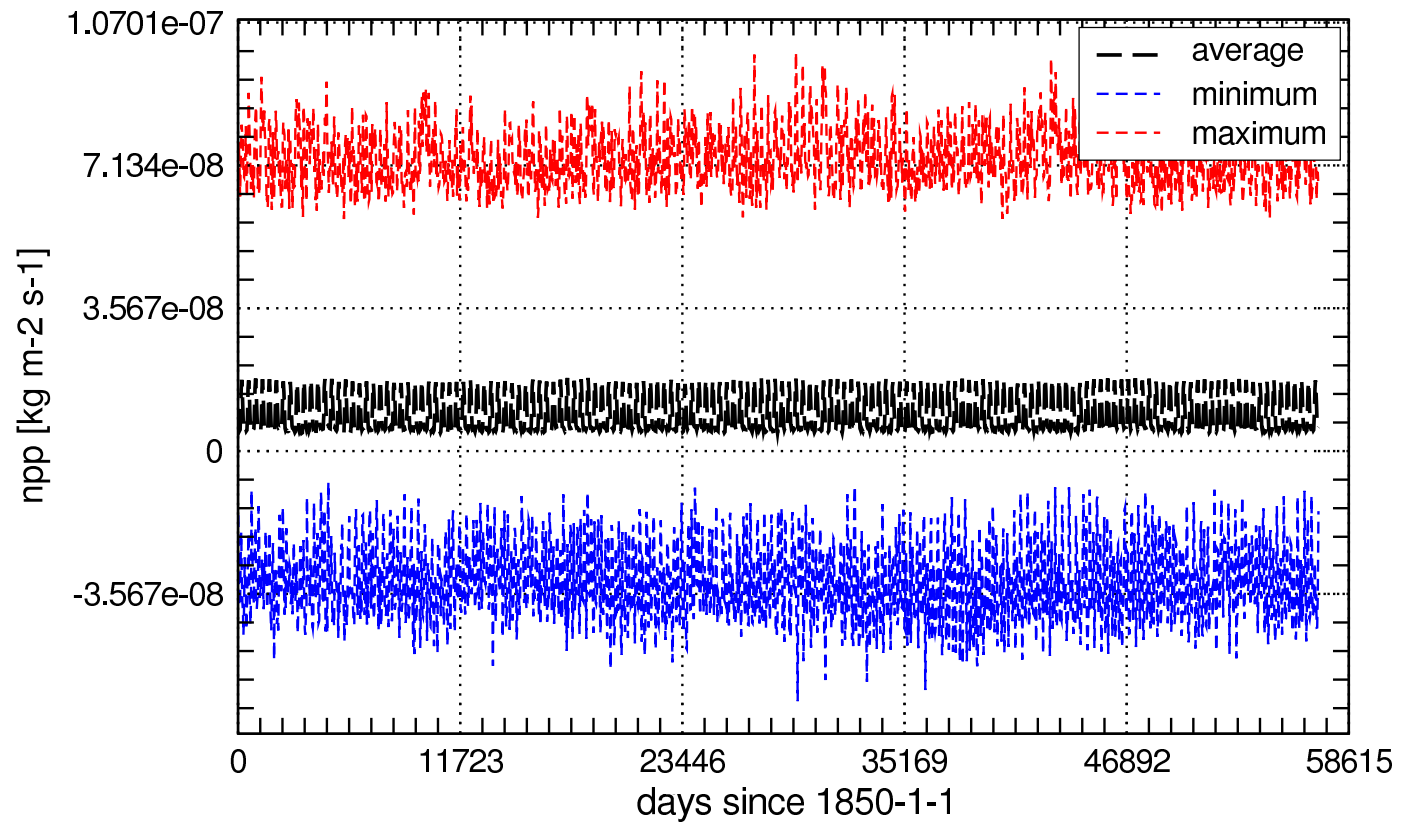

Error Flag of ua_Amon

qc_gpp_Lmon_MIROC-ESM_historicalNat_r1i1p1.nc

Global Values of gpp_Lmon

Error Flag of gpp_Lmon

qc_npp_Lmon_MIROC-ESM_historicalNat_r1i1p1.nc

Global Values of npp_Lmon

Error Flag of npp_Lmon