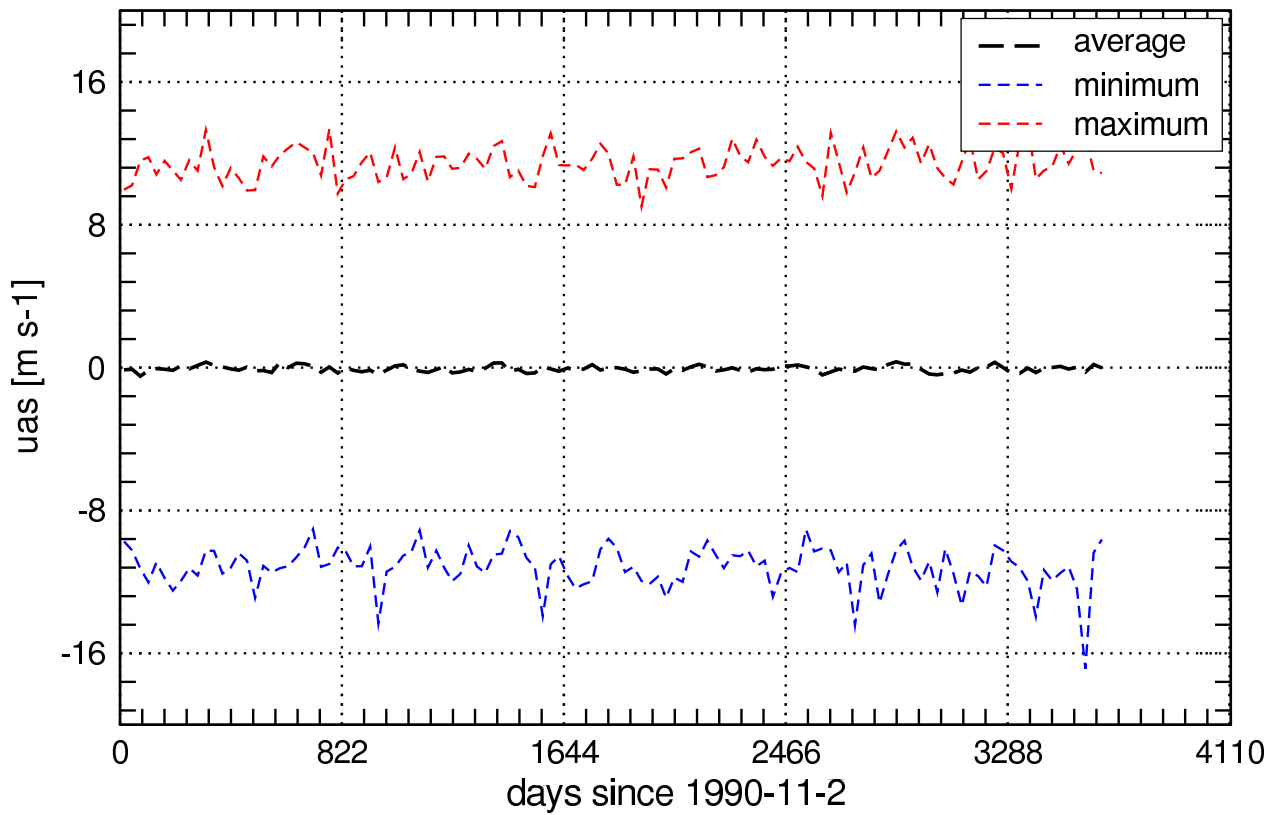

qc_uas_Amon_CFSv2-2011_decadal1990_r2i2p1.nc

Global Values of uas_Amon