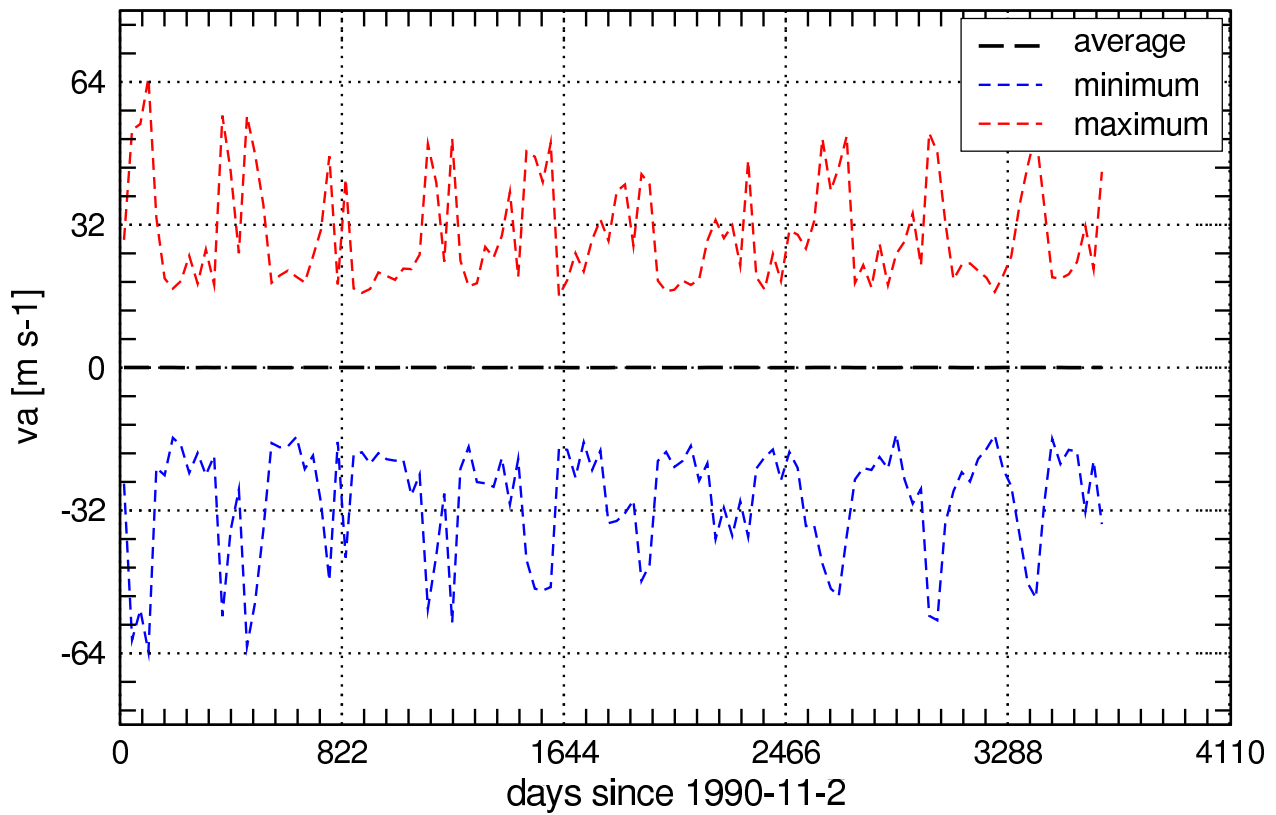

qc_va_Amon_CFSv2-2011_decadal1990_r2i2p1.nc

Global Values of va_Amon