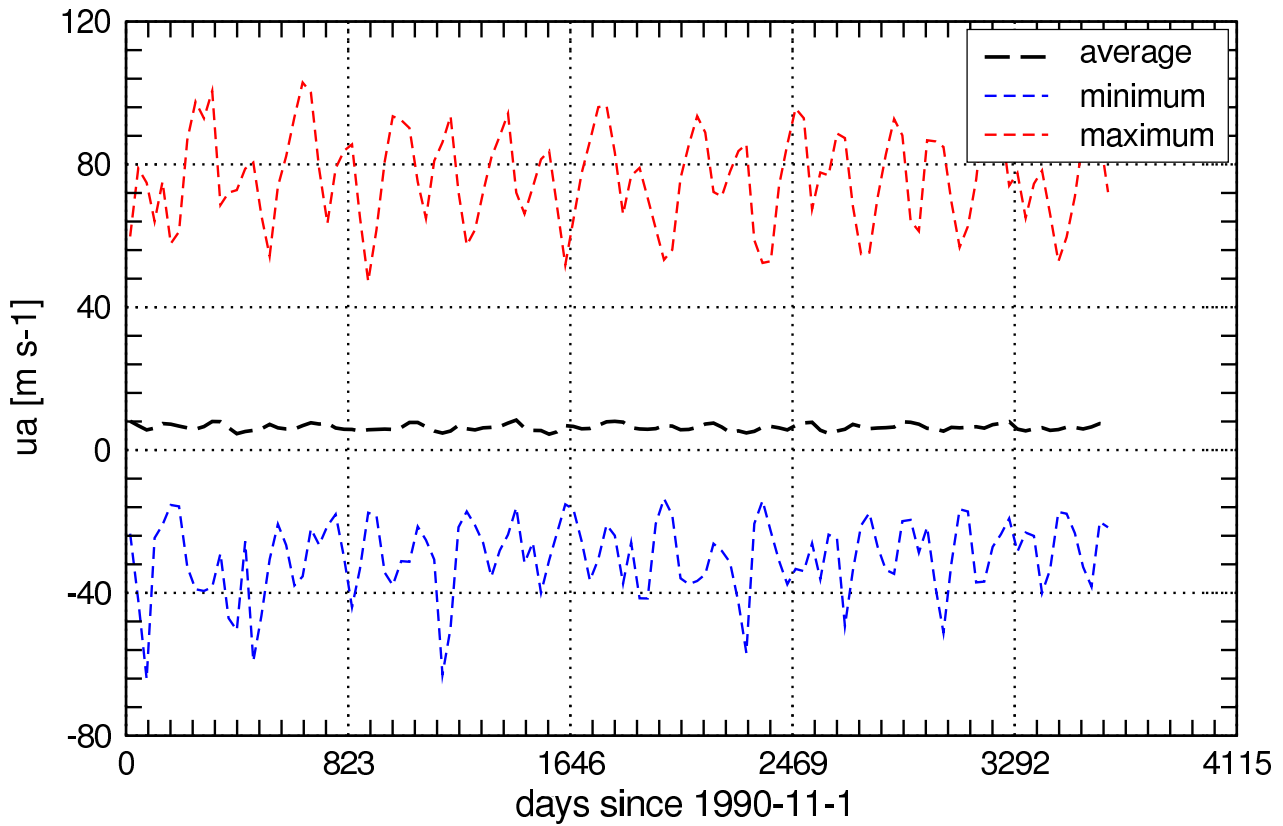

qc_ua_Amon_CFSv2-2011_decadal1990_r1i2p1.nc

Global Values of ua_Amon