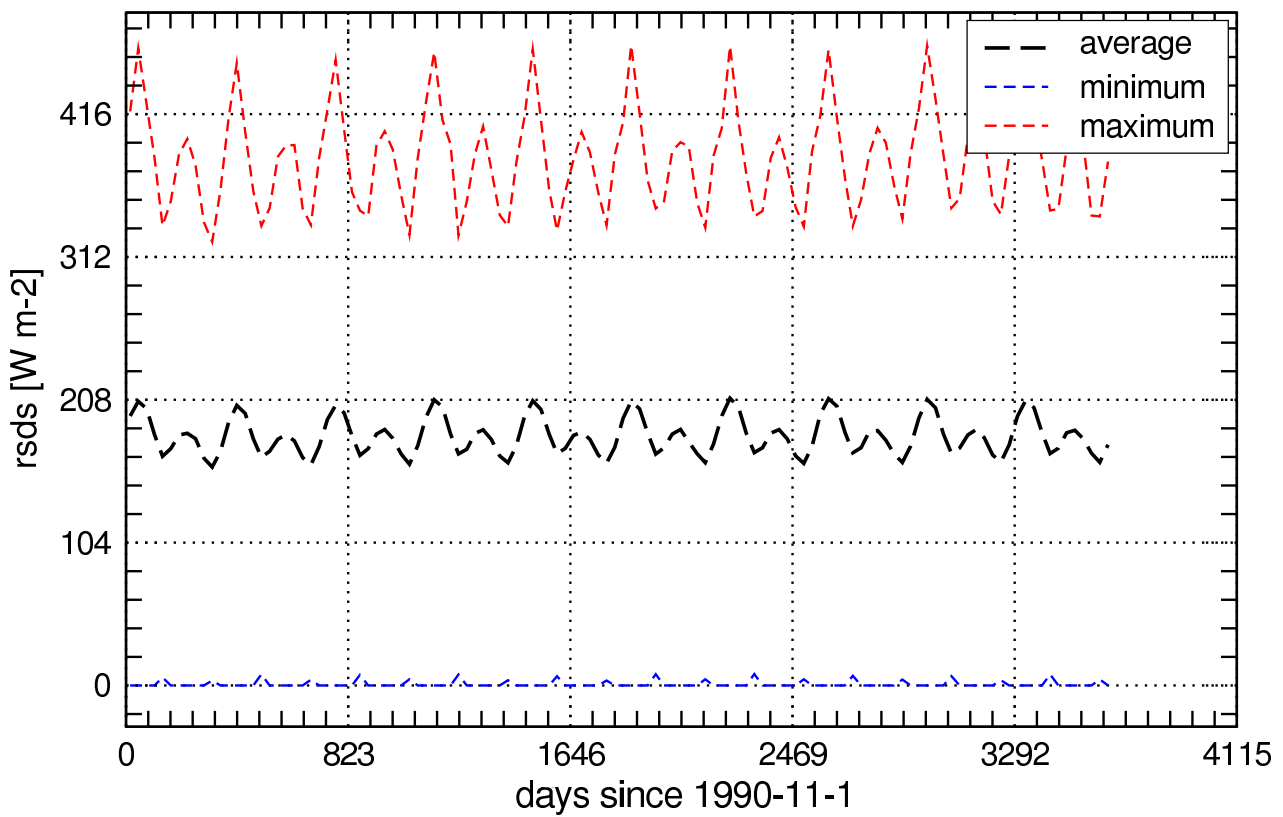

qc_rsds_Amon_CFSv2-2011_decadal1990_r1i2p1.nc

Global Values of rsds_Amon