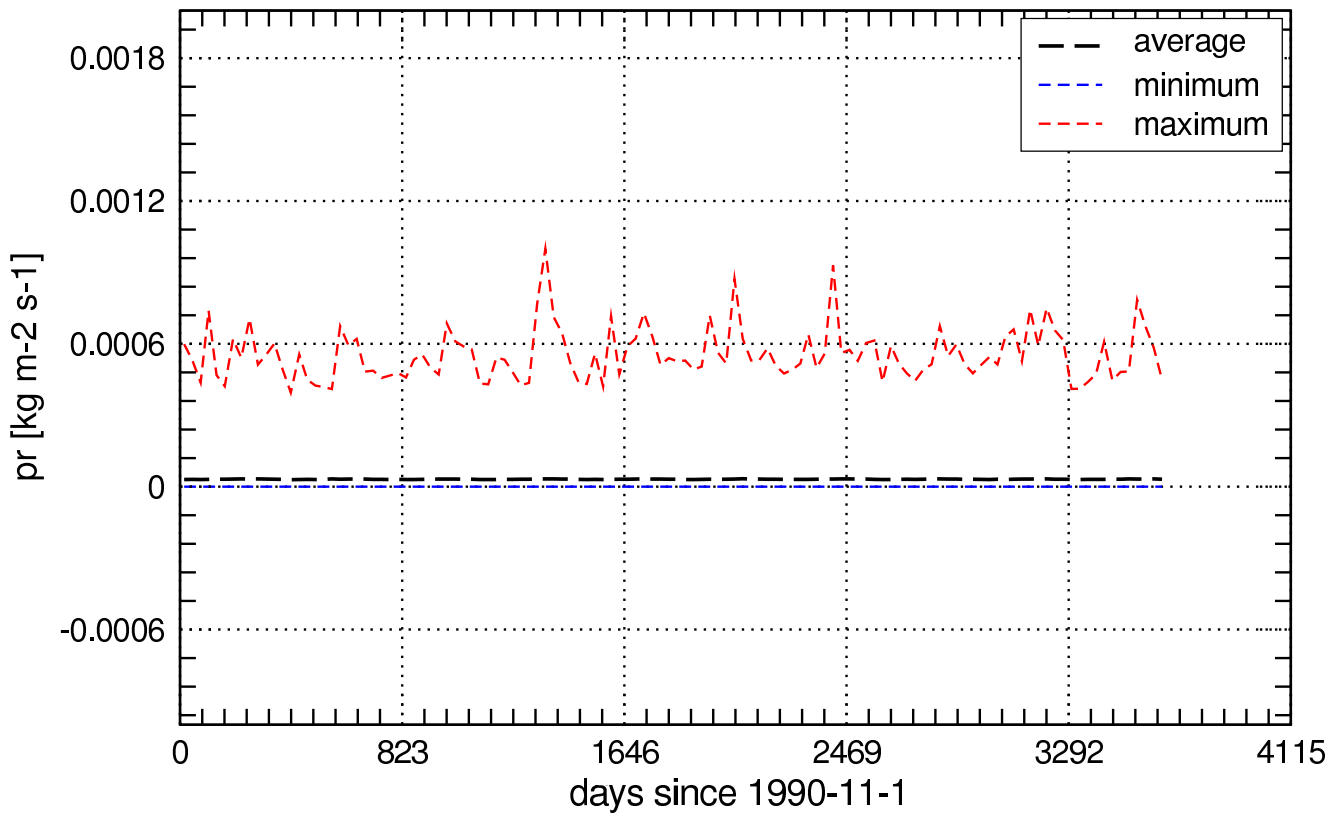

qc_pr_Amon_CFSv2-2011_decadal1990_r1i2p1.nc

Global Values of pr_Amon