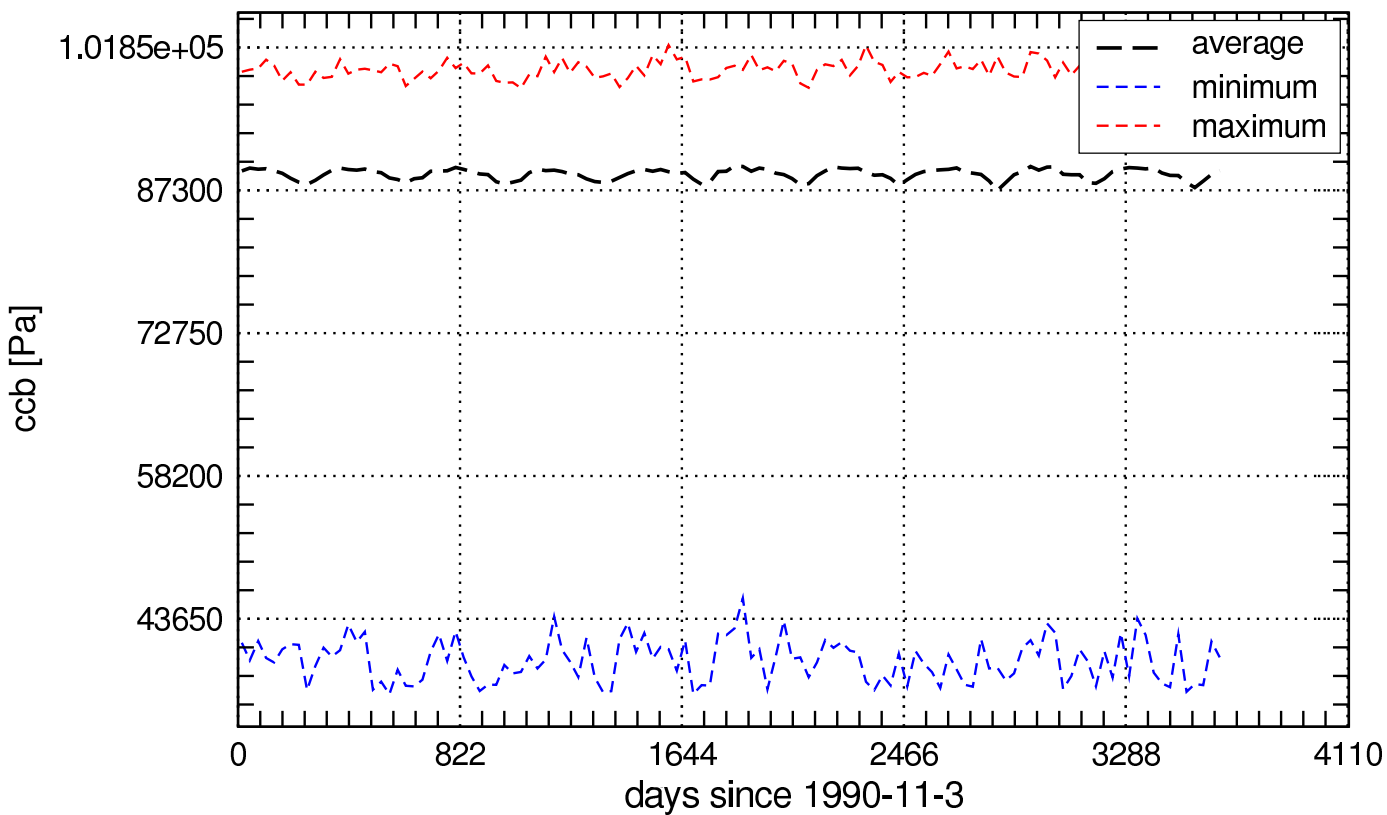

qc_ccb_Amon_CFSv2-2011_decadal1990_r3i2p1.nc

Global Values of ccb_Amon