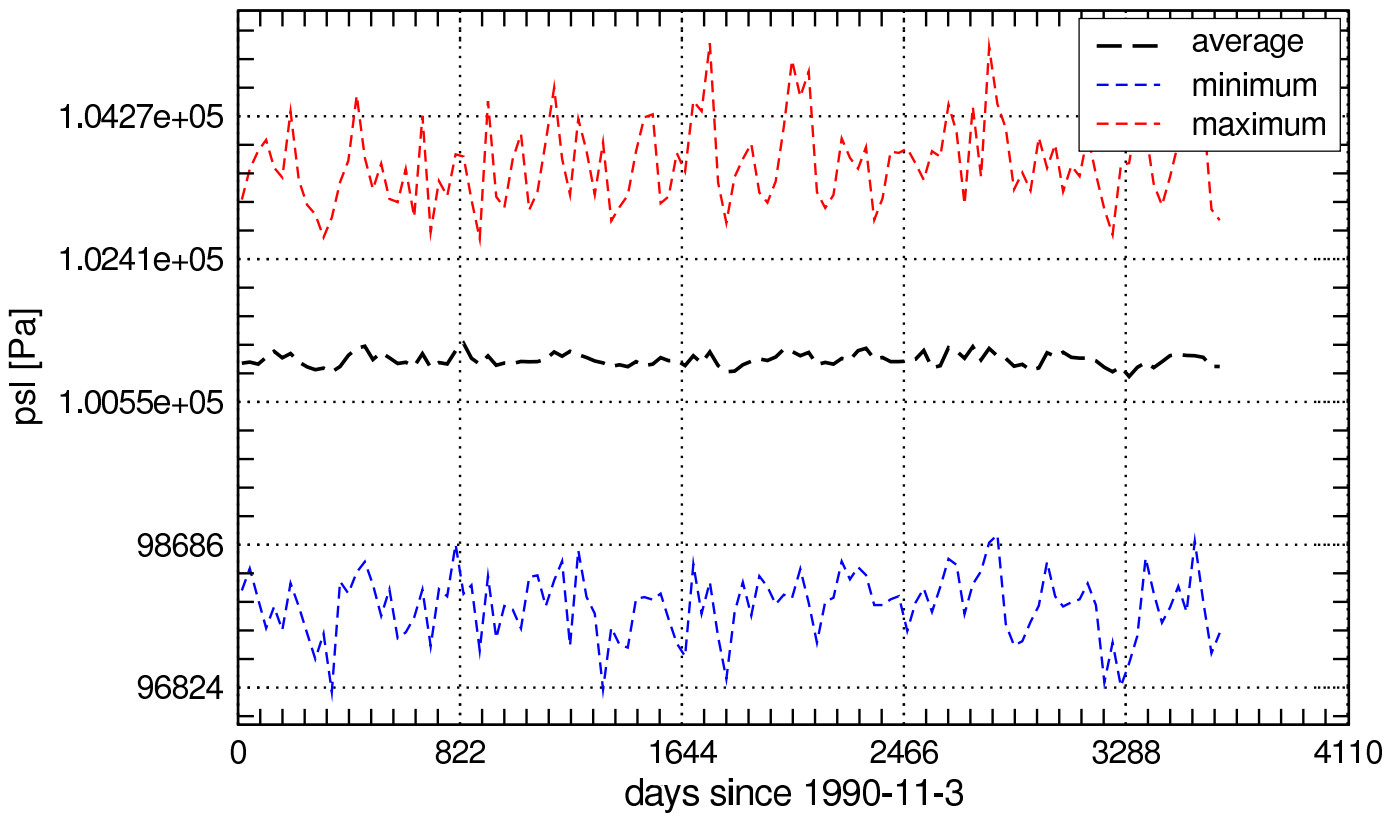

qc_psl_Amon_CFSv2-2011_decadal1990_r3i2p1.nc
Global Values of psl_Amon