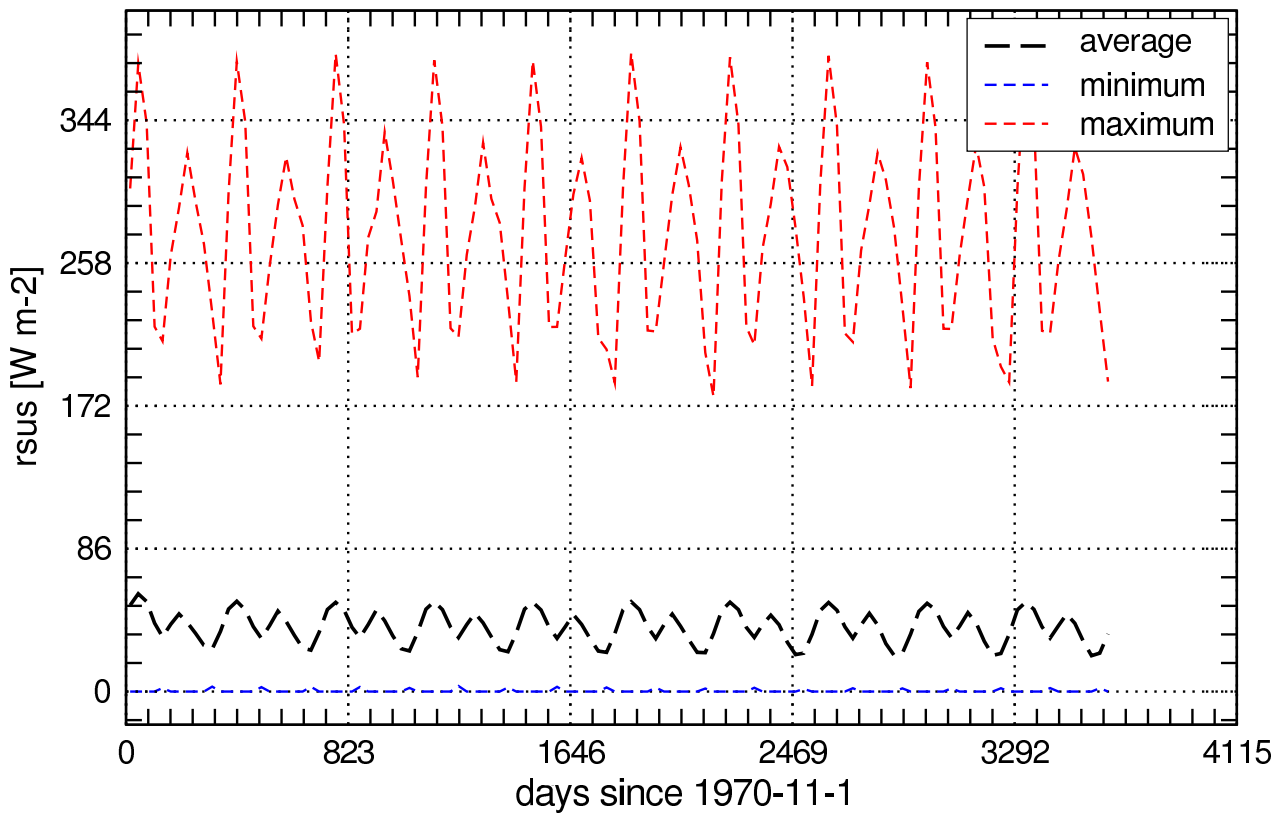

qc_rsus_Amon_CFSv2-2011_decadal1970_r1i2p1.nc

Global Values of rsus_Amon