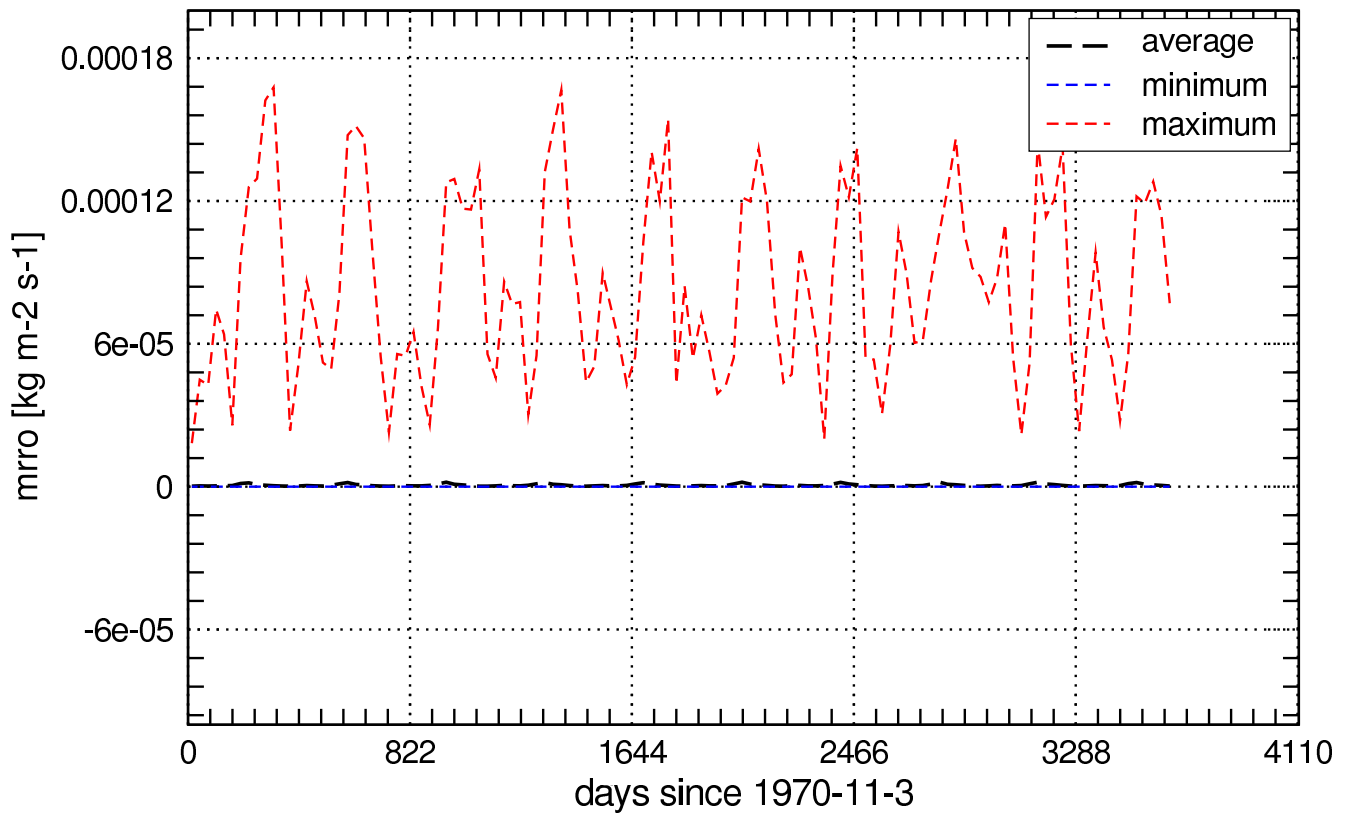

qc_mrro_Lmon_CFSv2-2011_decadal1970_r3i2p1.nc

Global Values of mrro_Lmon