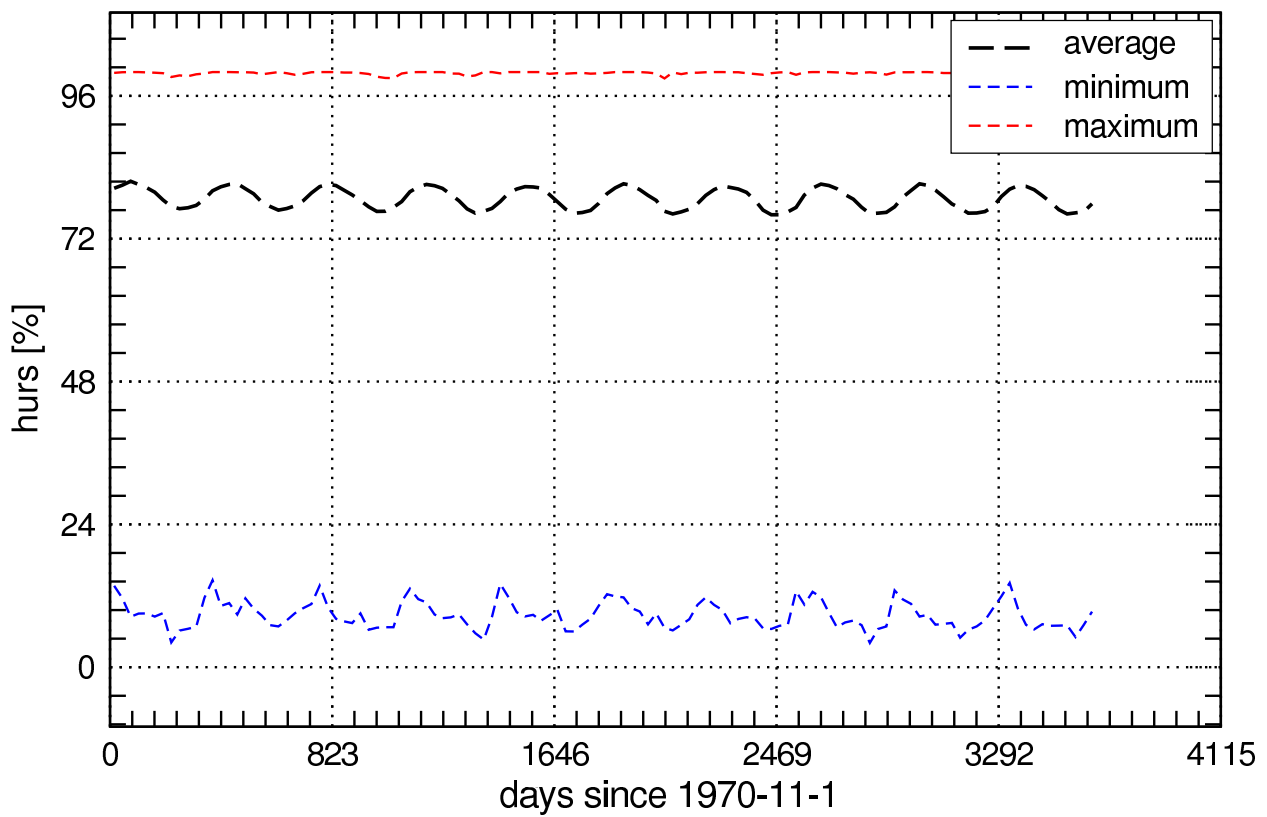

qc_hurs_Amon_CFSv2-2011_decadal1970_r1i2p1.nc

Global Values of hurs_Amon