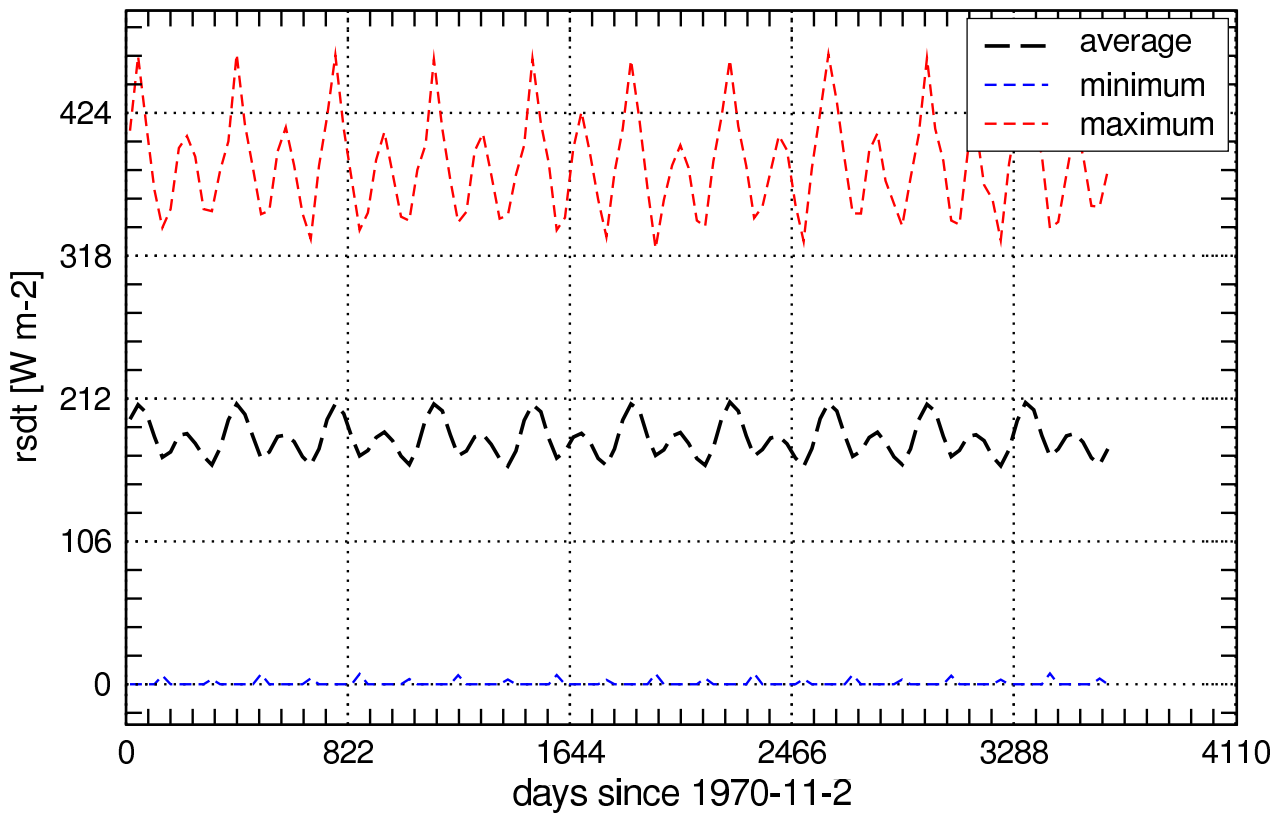

qc_rsdt_Amon_CFSv2-2011_decadal1970_r2i2p1.nc

Global Values of rsdt_Amon