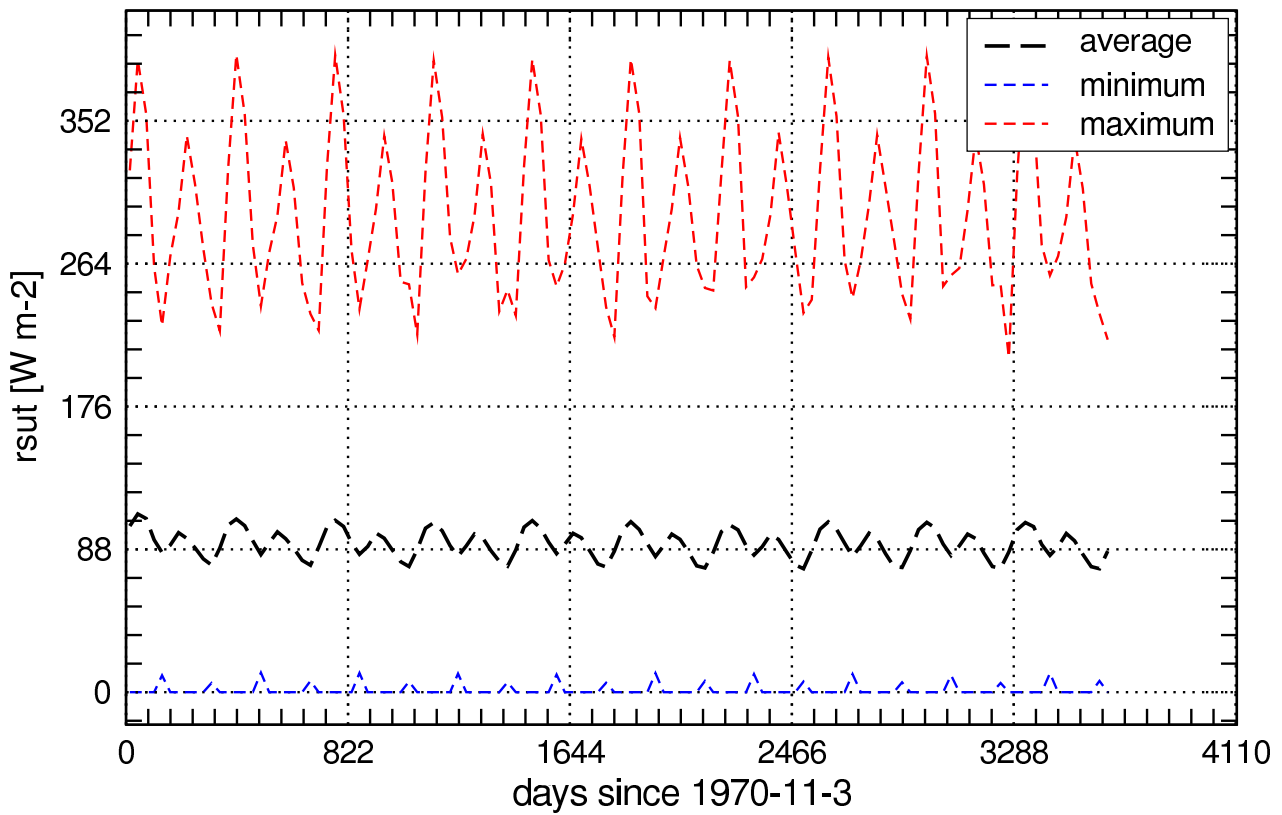

qc_rsut_Amon_CFSv2-2011_decadal1970_r3i2p1.nc

Global Values of rsut_Amon