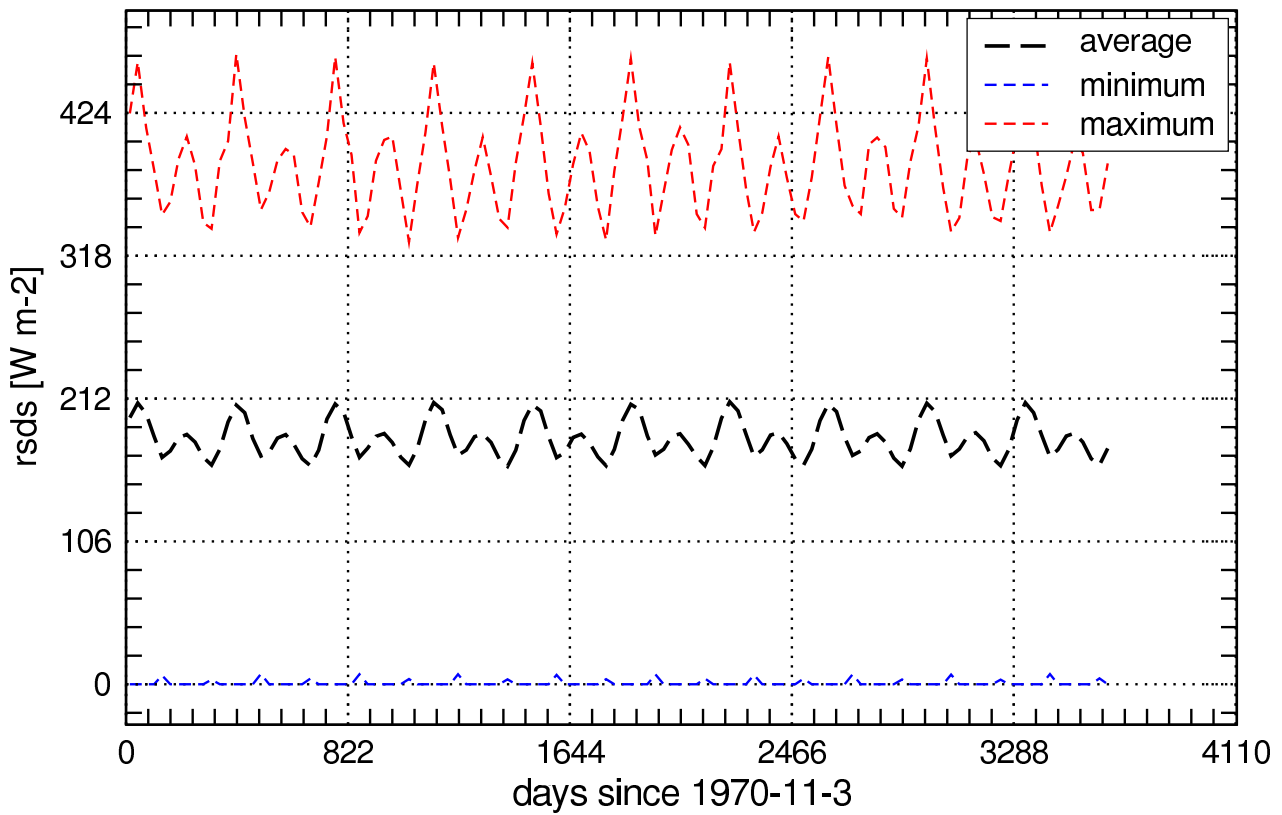

qc_rsds_Amon_CFSv2-2011_decadal1970_r3i2p1.nc

Global Values of rsds_Amon