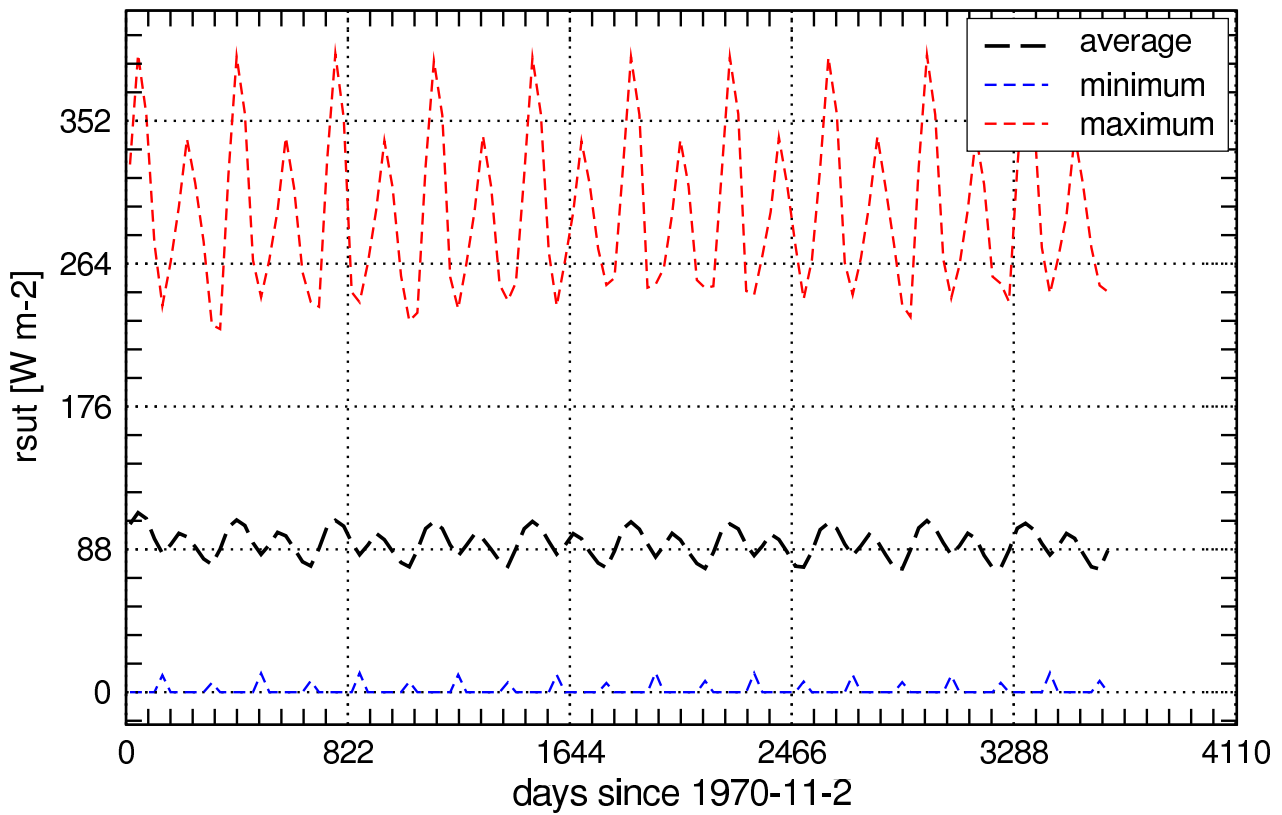

qc_rsut_Amon_CFSv2-2011_decadal1970_r2i2p1.nc

Global Values of rsut_Amon