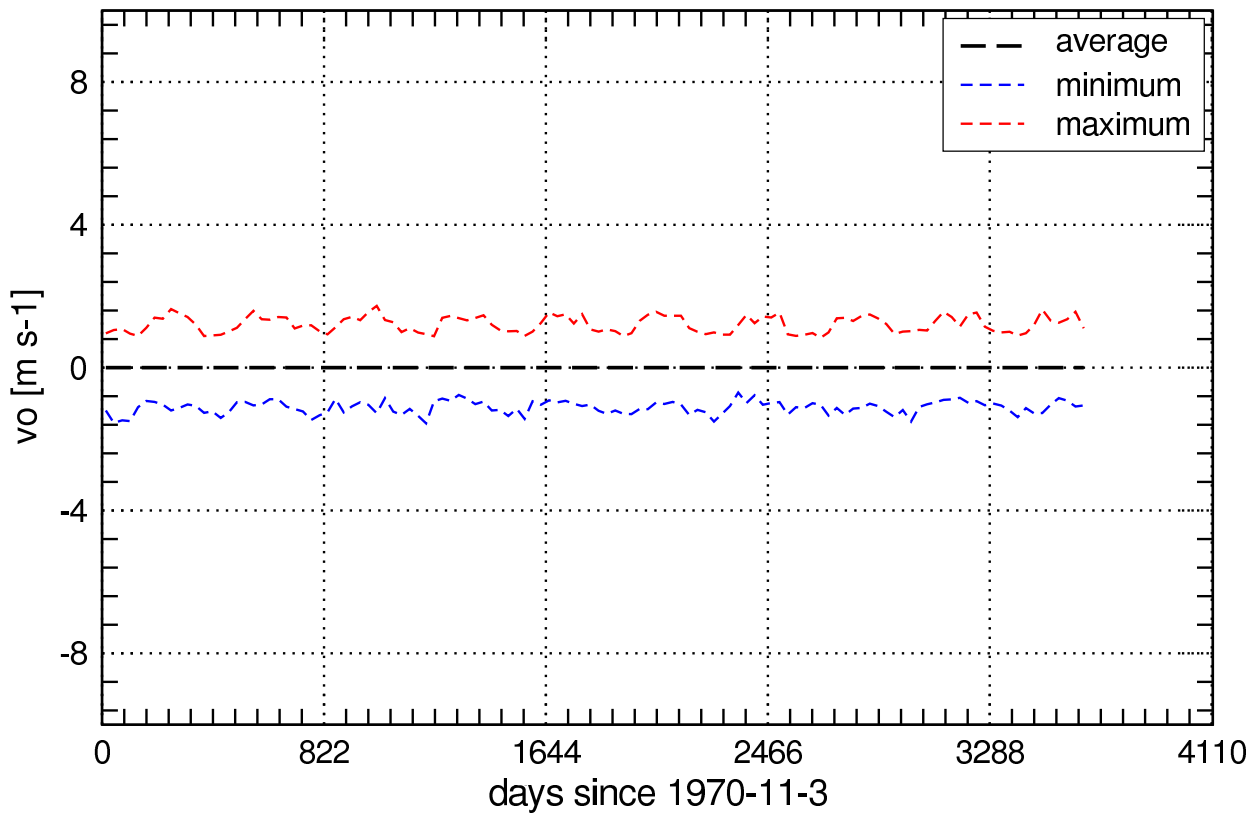

qc_vo_Omon_CFSv2-2011_decadal1970_r3i2p1.nc

Global Values of vo_Omon