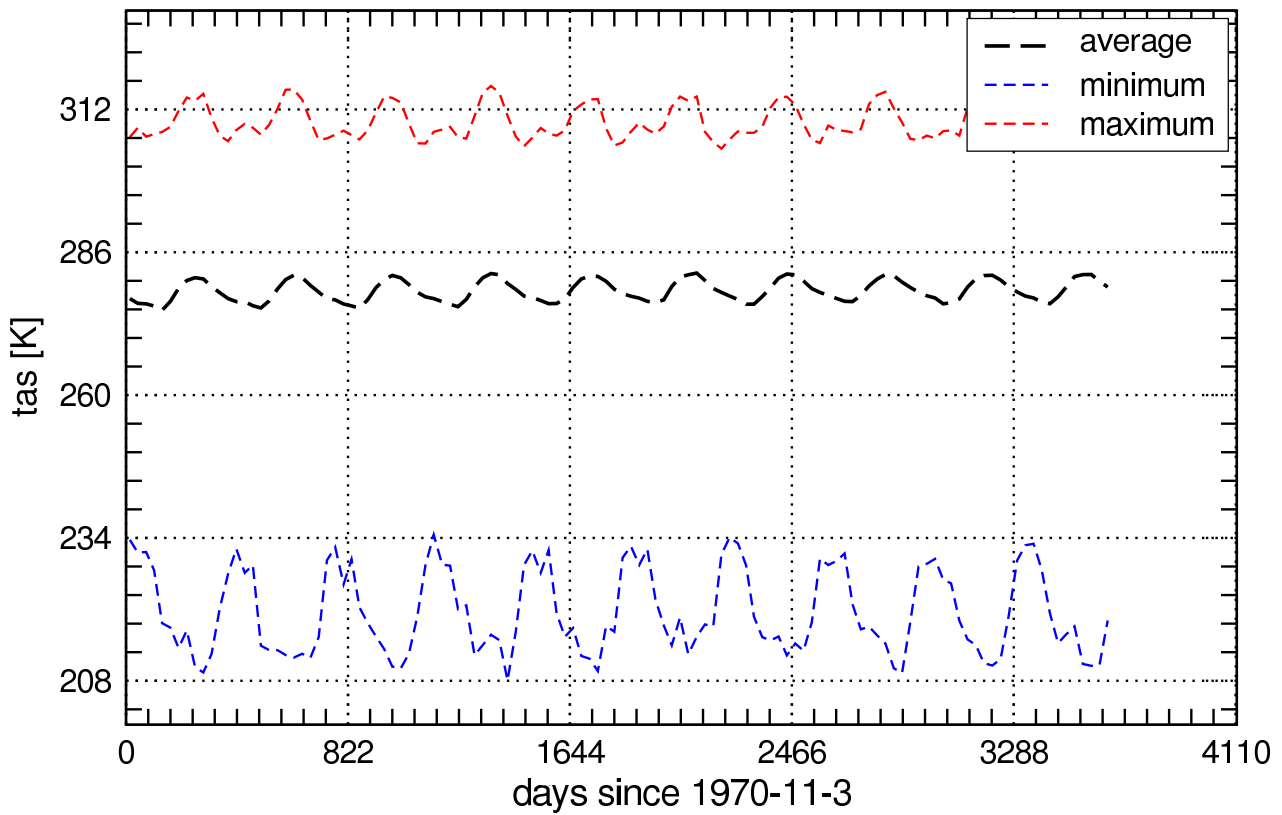

qc_tas_Amon_CFSv2-2011_decadal1970_r3i2p1.nc

Global Values of tas_Amon