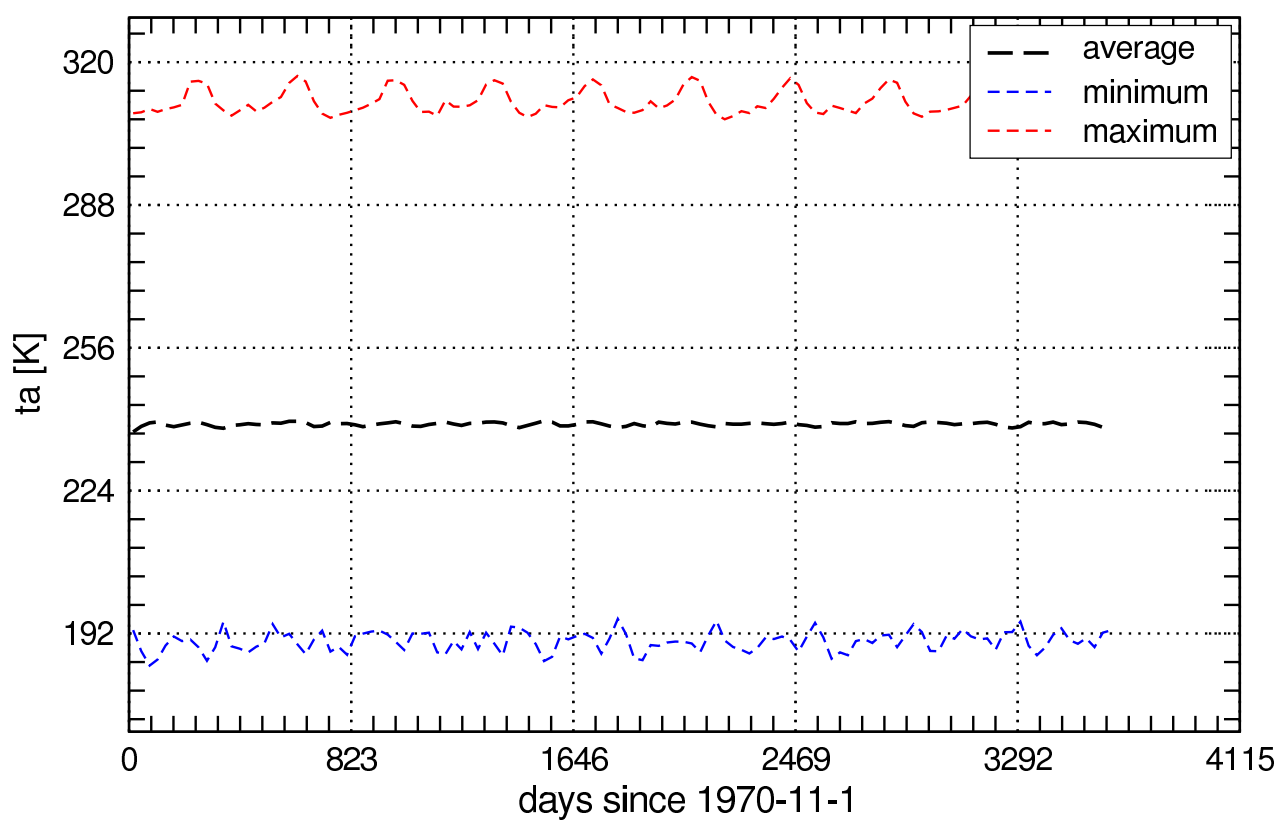

qc_ta_Amon_CFSv2-2011_decadal1970_r1i2p1.nc

Global Values of ta_Amon