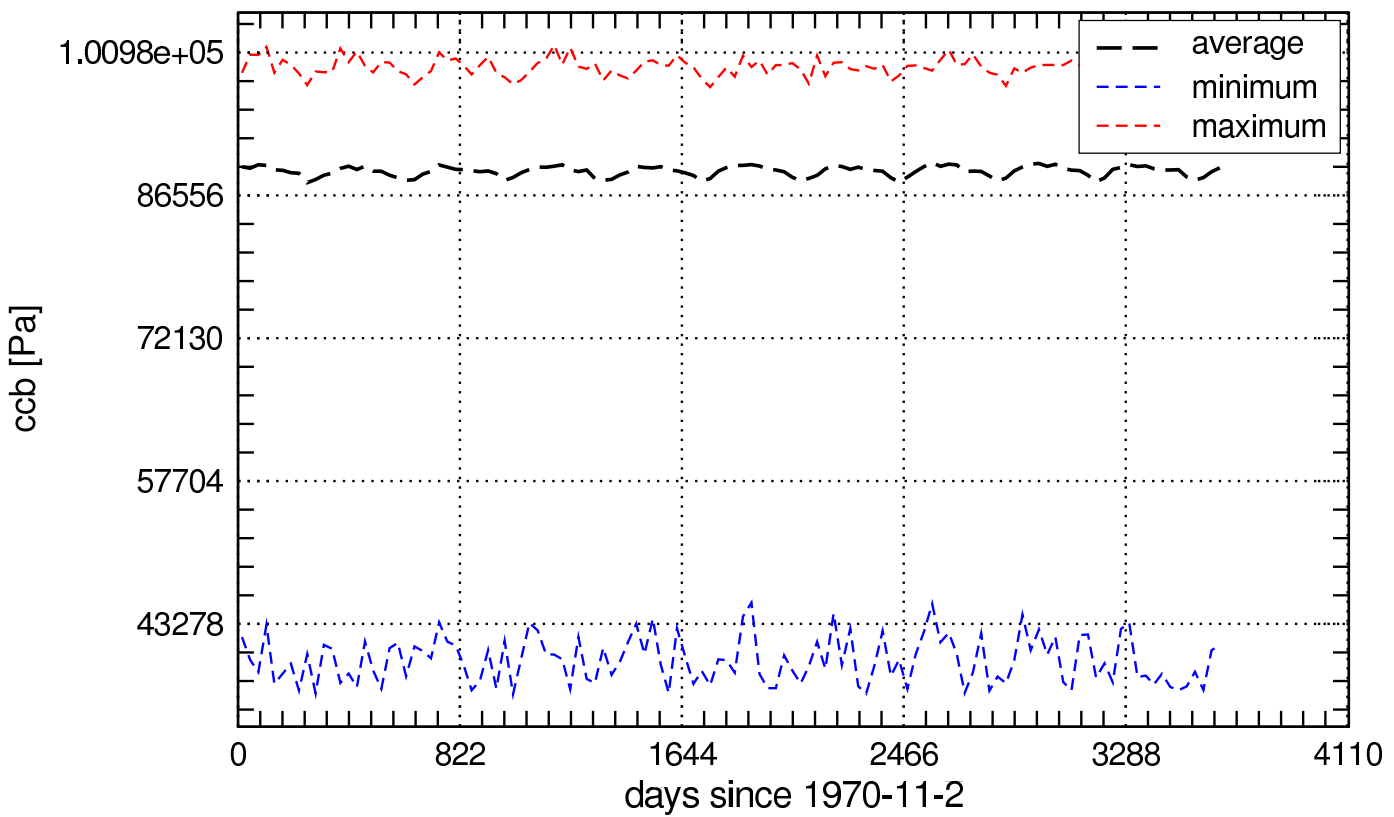

qc_ccb_Amon_CFSv2-2011_decadal1970_r2i2p1.nc

Global Values of ccb_Amon